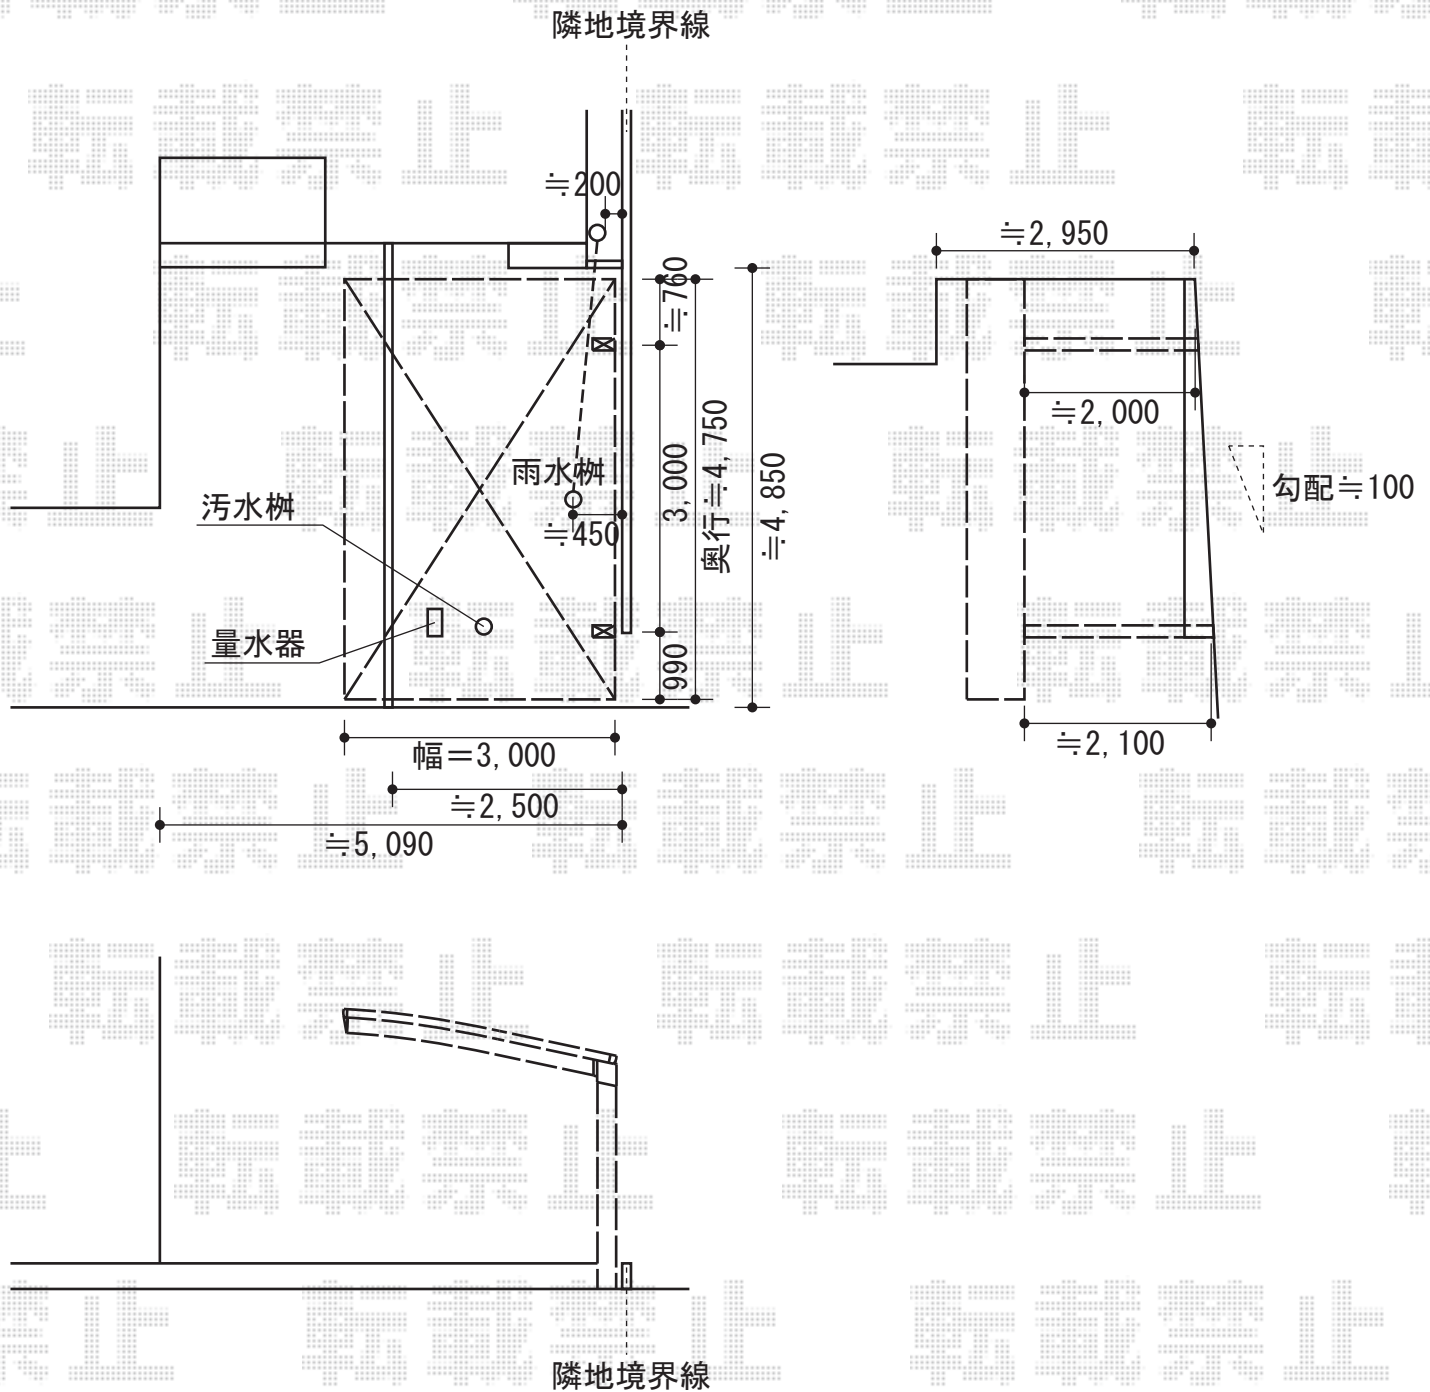

カーブポートシグマⅢ 積雪～30cm対応

トステム カーブポートシグマⅢ 積雪～30cm対応
 幅=3,000mm
 奥行=4,980mm
 色：シャイングレー
 屋根材：熱線吸収ポリカーボネート（ブルースモークマット調）
 柱仕様：ロング柱23仕様（有効高 約2,300mm）

現場状況や作図制限により概略図の内容と多少の違いが生じることがございます。
 施工時は、現場優先とさせて頂きたく思いますので、お立会い頂き、
 最終のご指示のほど、何卒、宜しくお願い致します。