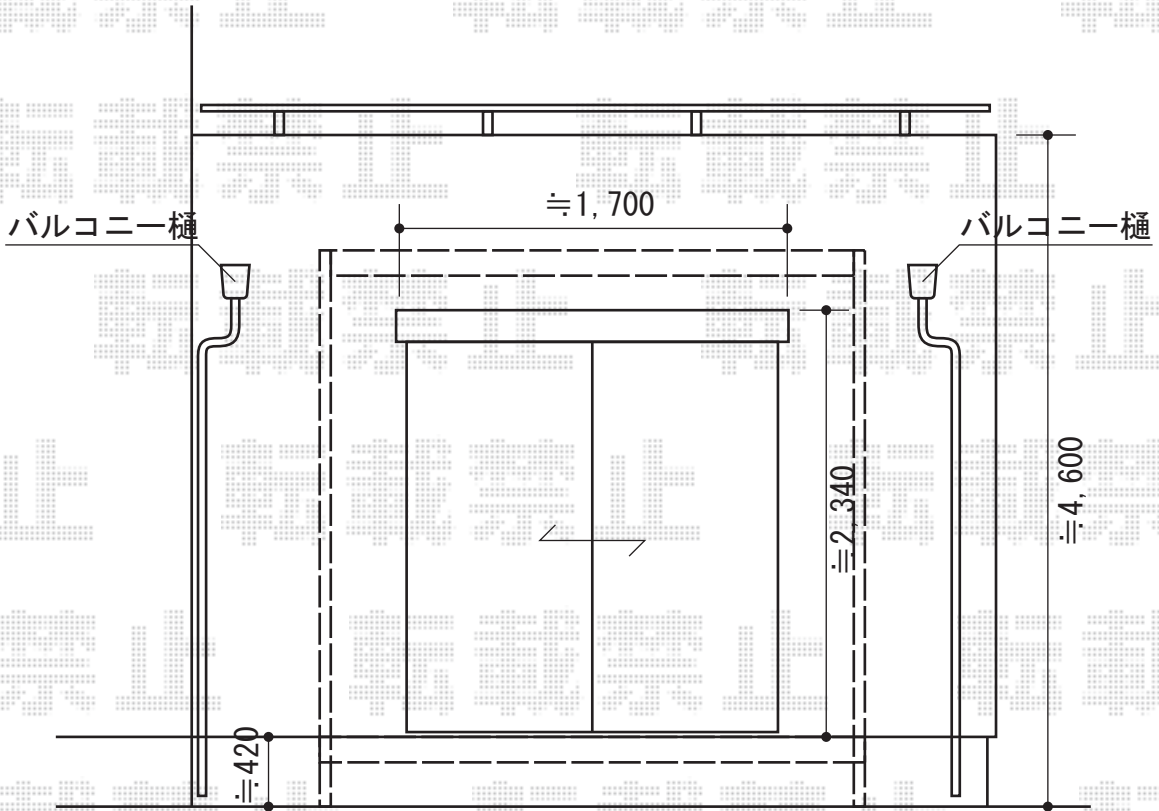

ウッドデッキ・テラス屋根

YKK AP リウッドデッキII 標準 単体
 間口=1.5間 (2,784mm)
 出幅=4.5尺 (1,395mm)
 色：床板/レッドブラウン 束柱/カームブラック
 床板：縦貼り
 束柱：KSタイプ(400~500mm)
 オプション：床下囲いベース材3方
 コーナーキャップ・加工部材

YKK AP リレーリアテラス 積雪~20cm対応
 間口=1.5間 (柱芯々2,730mm 屋根幅2,640mm)
 出幅=4.5尺 (1,305mm)
 色：シーダーブラウン
 屋根材：熱線遮断ポリカーボネート
 (アースブルーマット調)
 柱仕様：柱位置固定タイプ