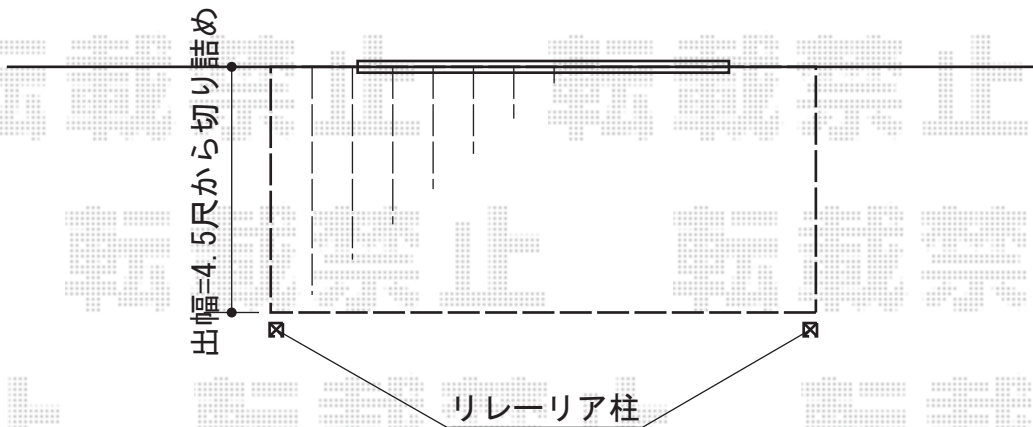

ウッドデッキ・テラス屋根

YKK AP リウッドデッキII 標準 単体
 間口=1.5間 (2,784mm)
 出幅=4.5尺 (1,395mm)
 色：床板/レッドブラウン 束柱/カームブラック
 床板：縦貼り
 束柱：KSタイプ(400~500mm)
 オプション：床下囲いベース材3方
 コーナーキャップ・加工部材

YKK AP リレーリアテラス 積雪~20cm対応
 間口=1.5間 (柱芯々2,730mm 屋根幅2,640mm)
 出幅=4.5尺 (1,305mm)
 色：シーダーブラウン
 屋根材：熱線遮断ポリカーボネート
 (アースブルーマット調)
 柱仕様：柱位置固定タイプ