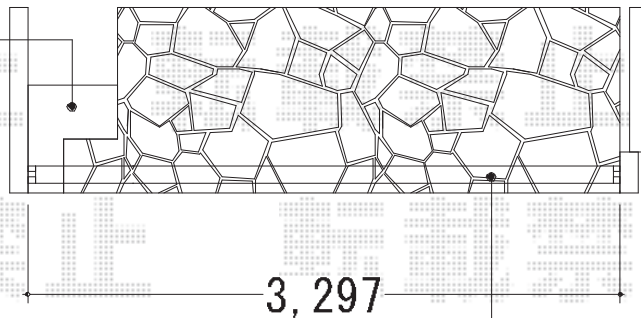

トリップゲート PA型 ガイドレール後付け 片開き

収納部分コンクリート打設

伸縮門扉取付
ハツリ1箇所

EX-SHOP トリップゲート PA型 ガイドレール後付け 片開き
開口幅=3,256mm
全幅=3,356mm
たたみ幅=488mm
高さ=1,182mm
色：ブラック
キャスター数：2箇所
落棒数：2本

現場状況や作図制限により概略図の内容と多少の違いが生じることがございます。
施工時は、現場優先とさせて頂きたく思いますので、お立会い頂き、
最終のご指示のほど、何卒、宜しくお願い致します。