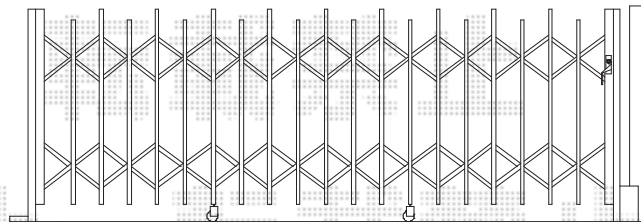

トリップゲート PA型 ガイドレール後付け 片開き

収納部分コンクリート打設

伸縮門扉取付
ハツリ1箇所

EX-SHOP トリップゲート PA型 ガイドレール後付け 片開き
開口幅=3,256mm
全幅=3,356mm
たたみ幅=488mm
高さ=1,182mm
色：ブラック
キャスター数：2箇所
落棒数：2本

現場状況や作図制限により概略図の内容と多少の違いが生じることがございます。
施工時は、現場優先とさせて頂きたく思いますので、お立会い頂き、
最終のご指示のほど、何卒、宜しくお願い致します。