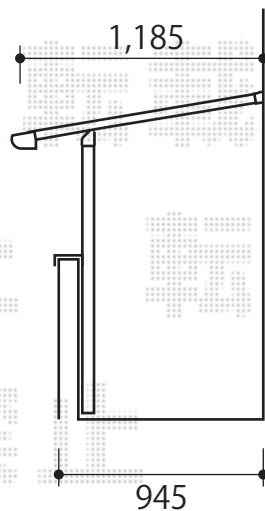

ライザーテラスII F型 屋根タイプ 積雪～20cm対応

- バルコニー屋根 -

トステム ライザーテラスII F型 屋根タイプ 積雪～20cm対応
 間口=関東間2.5間通し(柱芯々4,350mm 屋根幅4,570mm)
 出幅=4尺(1,185mm)
 色:ホワイト
 屋根材:ポリカーボネート(ブルースモーク)
 柱仕様:柱奥行移動タイプ
 施工方法:下止め
 ※吊り下げ物干し別途

現場状況や作図制限により概略図の内容と多少の違いが生じることがございます。
 施工時は、現場優先とさせて頂きたく思いますので、お立会い頂き、
 最終のご指示のほど、何卒、宜しくお願い致します。