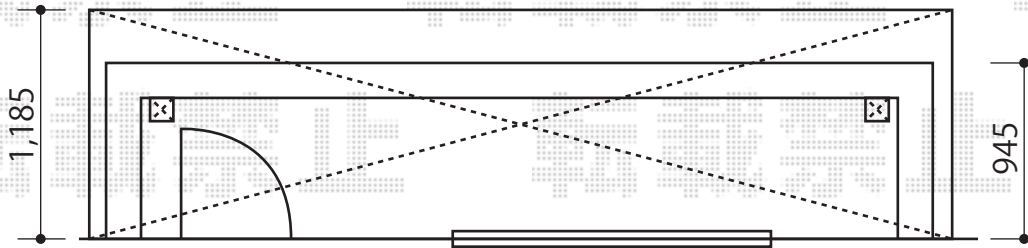

ライザーテラスII F型 屋根タイプ 積雪～20cm対応

- バルコニー屋根 -

トステム ライザーテラスII F型 屋根タイプ 積雪～20cm対応
 間口=関東間2.5間通し(柱芯々4,350mm 屋根幅4,570mm)
 出幅=4尺(1,185mm)
 色:ホワイト
 屋根材:ポリカーボネート(ブルースモーク)
 柱仕様:柱奥行移動タイプ
 施工方法:下止め
 ※吊り下げ物干し別途

現場状況や作図制限により概略図の内容と多少の違いが生じることがございます。
 施工時は、現場優先とさせて頂きたく思いますので、お立会い頂き、
 最終のご指示のほど、何卒、宜しくお願い致します。