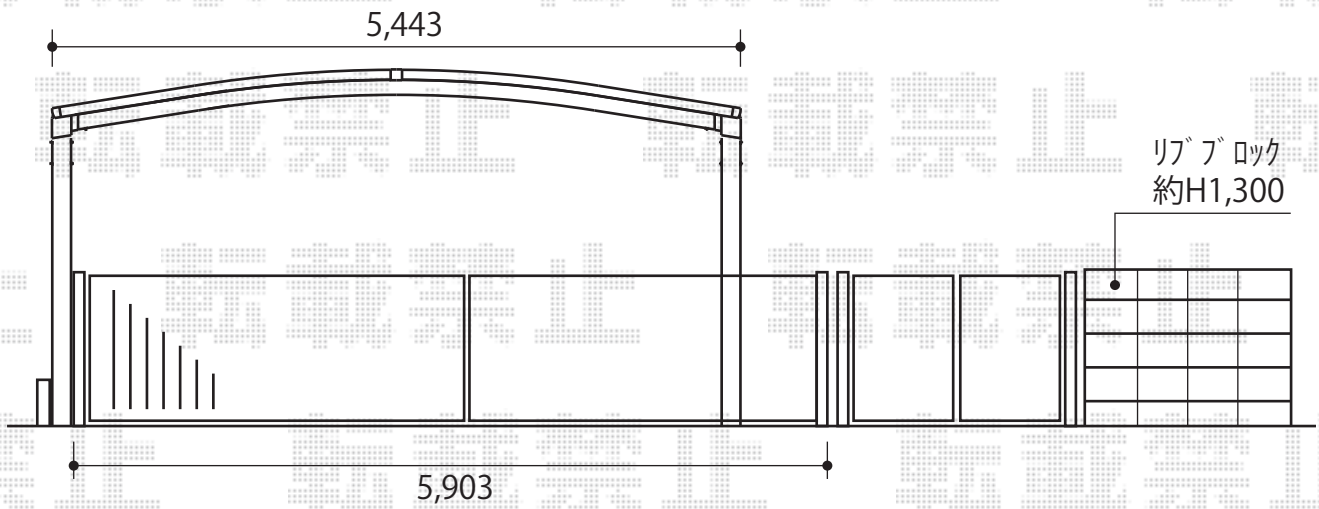

ライザーテラスII F型 屋根タイプ 積雪～20cm対応

- バルコニー屋根 -

トステム ライザーテラスII F型 屋根タイプ 積雪～20cm対応
 間口=関東間2.5間通し(柱芯々4,350mm 屋根幅4,570mm)
 出幅=4尺(1,185mm)
 色:ホワイト
 屋根材:ポリカーボネート(ブルースモーク)
 柱仕様:柱奥行移動タイプ
 施工方法:下止め
 ※吊り下げ物干し別途

現場状況や作図制限により概略図の内容と多少の違いが生じることがございます。
 施工時は、現場優先とさせて頂きたく思いますので、お立会い頂き、
 最終のご指示のほど、何卒、宜しくお願い致します。