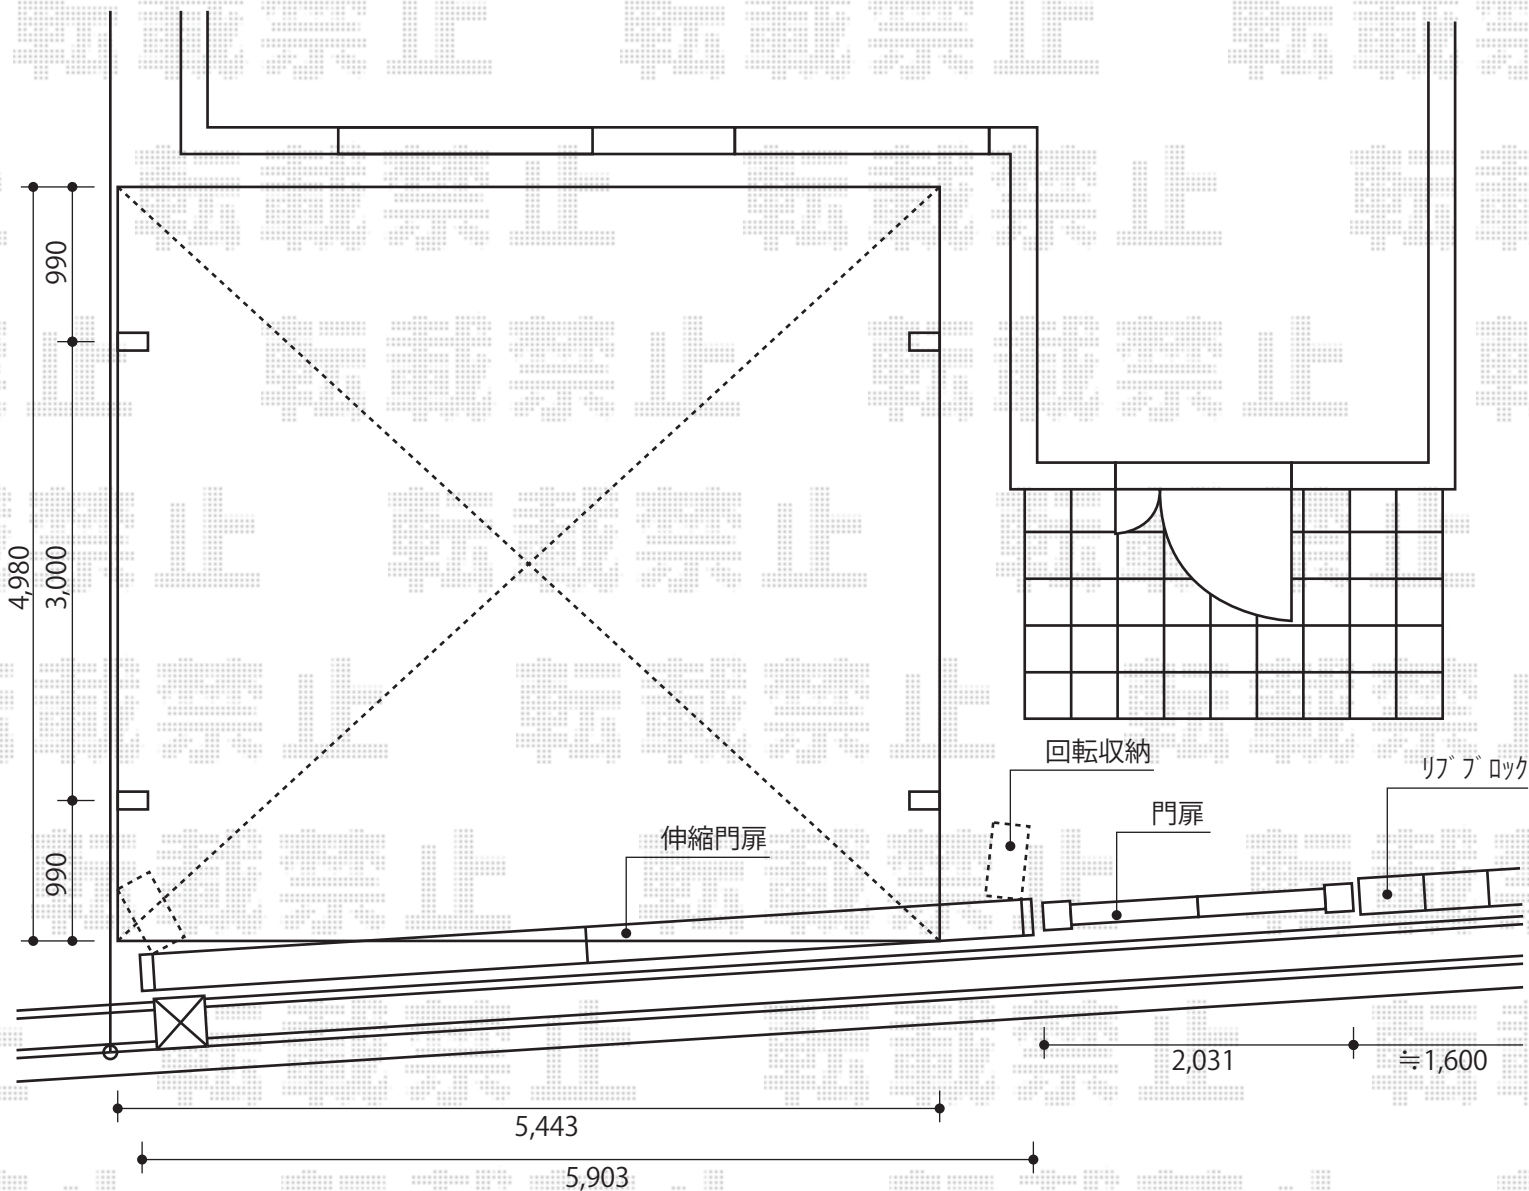

# カーポート・カーゲート・門扉・ポスト

トステム カーポートシグマIIIワイド 積雪～30cm対応  
 幅=5,443mm 奥行=4,980mm 色:ホワイト  
 屋根材:ポリカーボネート(ブルースモーク)  
 柱仕様:ロング柱23仕様(有効高 約2,300mm)  
 EX-SHOP トリップゲート PA型 ノンレール 両開き  
 開口幅=5,803mm 全幅=5,903mm たたみ幅=443mm×2  
 高さ=1,182mm 色:ホワイト キャスター数:4 落棒数:4  
 TOEX シャレオR3型 両開き 柱使用  
 本体:09-12(W900・900×H1,200mm)  
 色:アイボリーホワイト  
 錠:シリンダーRD錠  
 開き:内  
 TOEX エクスポスト 口金タイプ N-2型 1B05  
 サイズ:W435×D464×H190mm  
 色:アイボリーホワイト