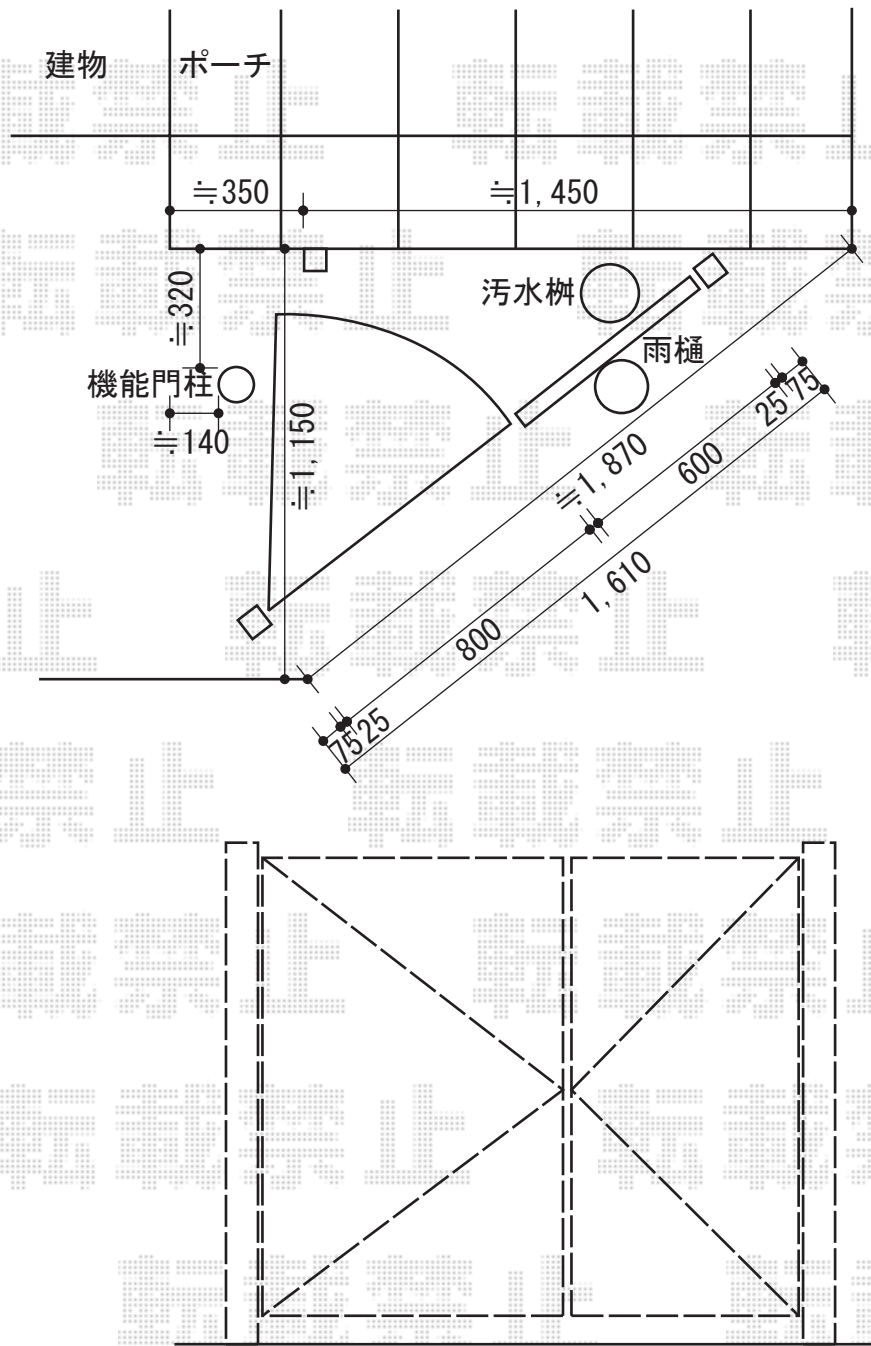

ディズニー門扉 ミッキーC型 両開き親子仕様 角門柱式

ディズニー門扉 ミッキーC型 両開き親子仕様 角門柱式
 本体1枚 (W×H) = (600・800×1,200mm)
 色：ブラック
 錠：ZCK錠
 開き：内開き

現場状況や作図制限により概略図の内容と多少の違いが生じることがございます。
 施工時は、現場優先とさせて頂きたく思いますので、お立会い頂き、
 最終のご指示のほど、何卒、宜しくお願い致します。