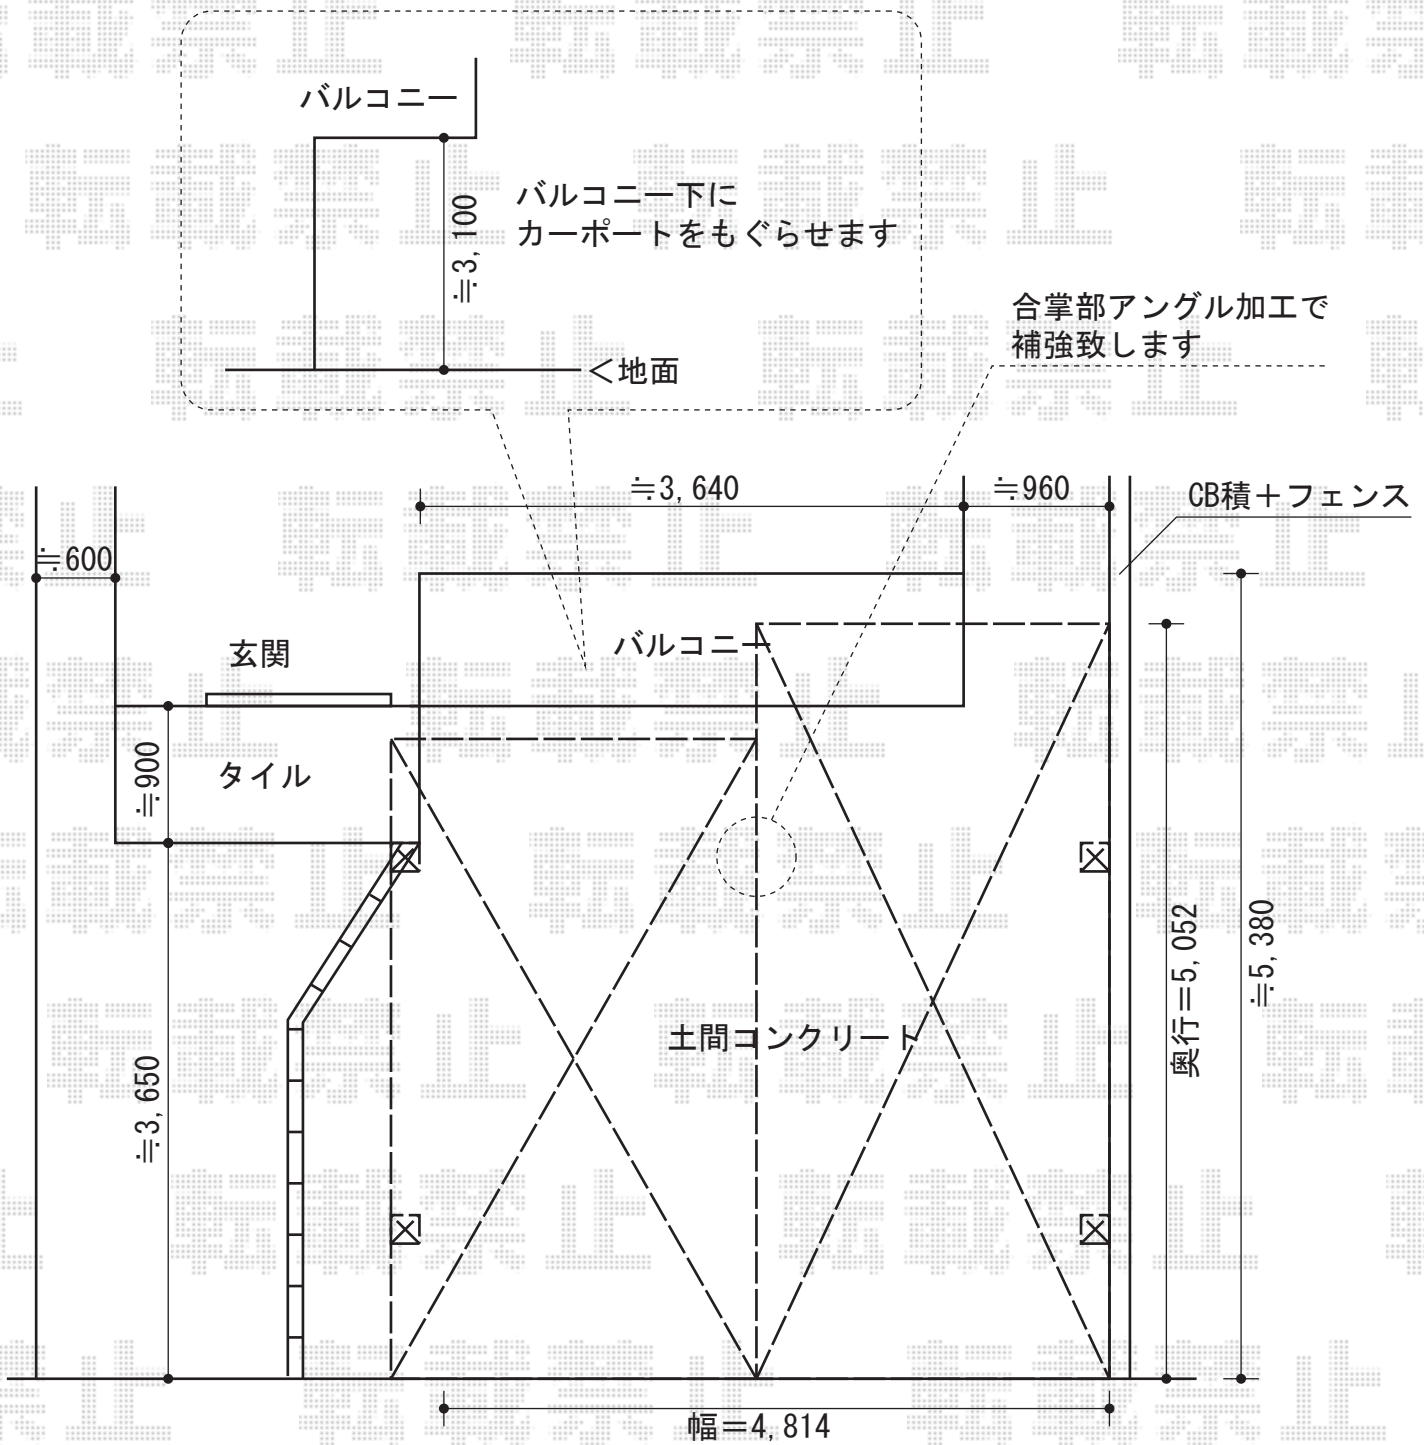

プレシオスポート M合掌 積雪～20cm対応

EX-SHOP プレシオスポート M合掌 積雪～20cm対応  
 幅×奥行= (2,400mm×5,052mm) ×2台  
 色：チャコールブラック  
 屋根材：ポリカーボネート (スカイブルー)  
 柱仕様：ハイルーフ仕様 (有効高 約2,355mm)  
 追加部材：51用合掌材・M合掌用部品

現場状況や作図制限により概略図の内容と多少の違いが生じることがございます。  
 施工時は、現場優先とさせて頂きたく思いますので、お立会い頂き、  
 最終のご指示のほど、何卒、宜しくお願い致します。