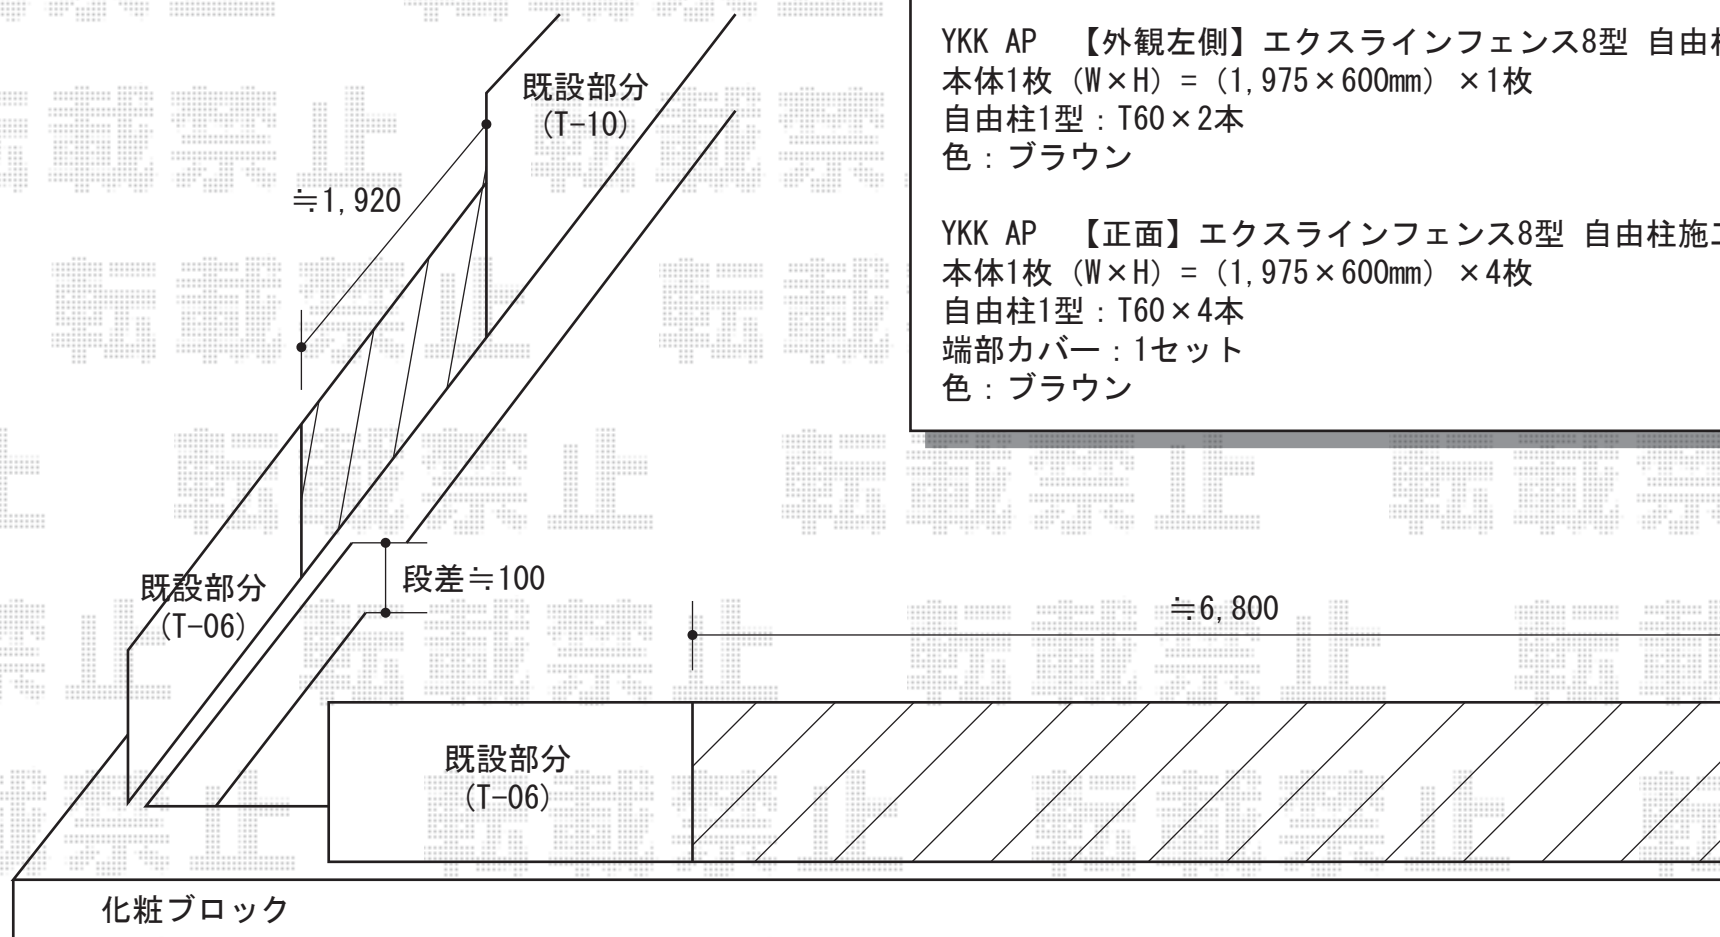

エクスラインフェンス8型 自由柱施工タイプ

YKK AP 【外観左側】エクスラインフェンス8型 自由柱施工タイプ
本体1枚 (W×H) = (1,975×600mm) × 1枚
自由柱1型 : T60×2本
色 : ブラウン

YKK AP 【正面】エクスラインフェンス8型 自由柱施工タイプ
本体1枚 (W×H) = (1,975×600mm) × 4枚
自由柱1型 : T60×4本
端部カバー : 1セット
色 : ブラウン