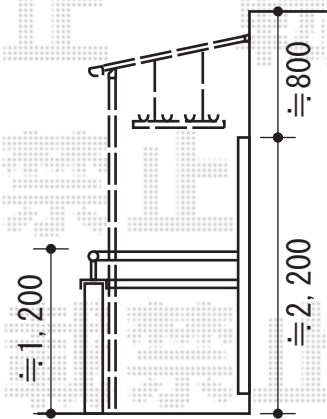

施工に際して、  
オプション：物干しの  
取付け位置・高さの  
ご確認を頂きますよう、  
お願い致します。

トステム ライザーテラスⅡR型 単体 屋根タイプ 積雪～20cm対応  
間口=関東間1.5間 (柱芯々2,530mm 屋根幅2,750mm)  
出幅=4尺 (1,185mm)  
色：ブラック【仮】  
屋根材：ポリカーボネート (クリアマット/すりガラス調)  
柱仕様：柱奥行移動タイプ  
施工方法：下止め  
オプション：吊り下げ物干し 標準 2本入

現場状況や作図制限により概略図の内容と多少の違いが生じることがございます。  
施工時は、現場優先とさせて頂きたく思いますので、お立会い頂き、  
最終のご指示のほど、何卒、宜しくお願い致します。

EX-SHOP  
HTTP://WWW.EX-SHOP.NET

担当：小林