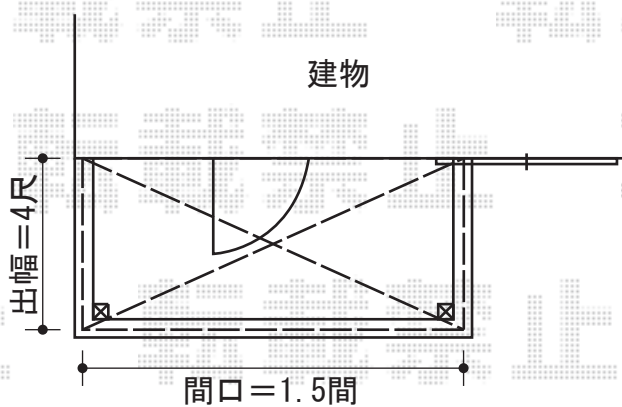

施工に際して、  
オプション：物干しの  
取付け位置・高さの  
ご確認を頂きますよう、  
お願い致します。

トステム ライザーテラスⅡR型 単体 屋根タイプ 積雪～20cm対応  
間口=関東間1.5間 (柱芯々2,530mm 屋根幅2,750mm)  
出幅=4尺 (1,185mm)  
色：ブラック【仮】  
屋根材：ポリカーボネート (クリアマット/すりガラス調)  
柱仕様：柱奥行移動タイプ  
施工方法：下止め  
オプション：吊り下げ物干し 標準 2本入

現場状況や作図制限により概略図の内容と多少の違いが生じることがございます。  
施工時は、現場優先とさせて頂きたく思いますので、お立会い頂き、  
最終のご指示のほど、何卒、宜しくお願い致します。

EX-SHOP  
HTTP://WWW.EX-SHOP.NET

担当：小林