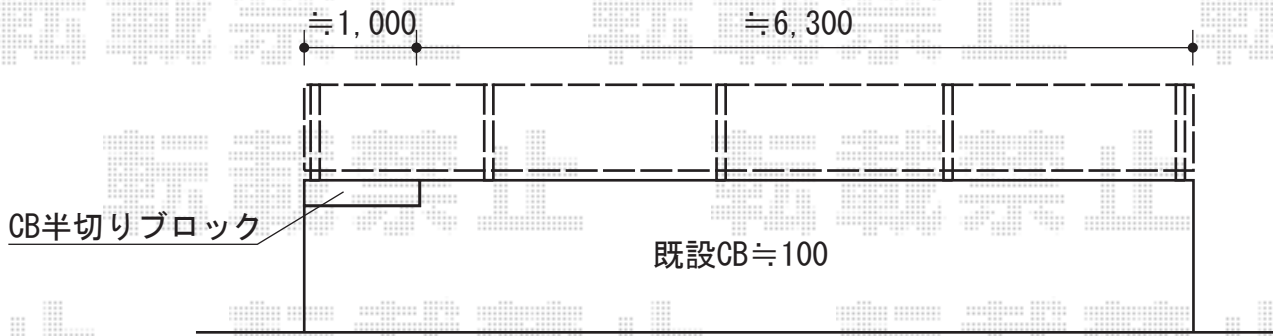

- フェンス -

TOEX プリレオR5型フェンス フリーポールタイプ
 本体1枚 (W×H) = (1,979.5×800mm) × 4
 柱: 柱T-8・部品セット×5
 部品: 端部カバー (切詰用) ×1、端部キャップ×1
 色: シャイングレー

- テラス屋根

トステム ライザーテラスII F型 テラスタイプ 単体
 間口=関東間3.5間通し (柱芯々5,260mm 屋根幅5,480mm)
 出幅=4尺 (1,185mm)
 色: シャイングレー
 屋根材: ポリカーボネート (クリアマット/すりガラス調)
 柱仕様: 柱位置固定タイプ
 施工方法: 上止め
 追加部材: 正面台形納まり用部品
 オプション: 吊り下げ物干し 標準 2本入