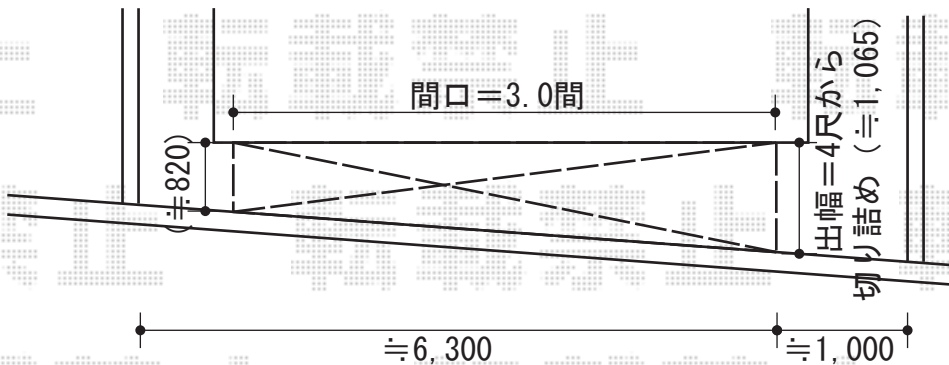

- フェンス -

TOEX プリレオR5型フェンス フリーポールタイプ
 本体1枚 (W×H) = (1,979.5×800mm) × 4
 柱: 柱T-8・部品セット×5
 部品: 端部カバー (切詰用) ×1、端部キャップ×1
 色: シャイングレー

- テラス屋根

トステム ライザーテラスII F型 テラスタイプ 単体
 間口=関東間3.5間通し (柱芯々5,260mm 屋根幅5,480mm)
 出幅=4尺 (1,185mm)
 色: シャイングレー
 屋根材: ポリカーボネート (クリアマット/すりガラス調)
 柱仕様: 柱位置固定タイプ
 施工方法: 上止め
 追加部材: 正面台形納まり用部品
 オプション: 吊り下げ物干し 標準 2本入

現場状況や作図制限により概略図の内容と多少の違いが生じることがございます。
 施工時は、現場優先とさせて頂きたく思いますので、お立会い頂き、
 最終のご指示のほど、何卒、宜しくお願い致します。

EX-SHOP
[HTTP://WWW.EX-SHOP.NET](http://www.ex-shop.net)

担当: 沼