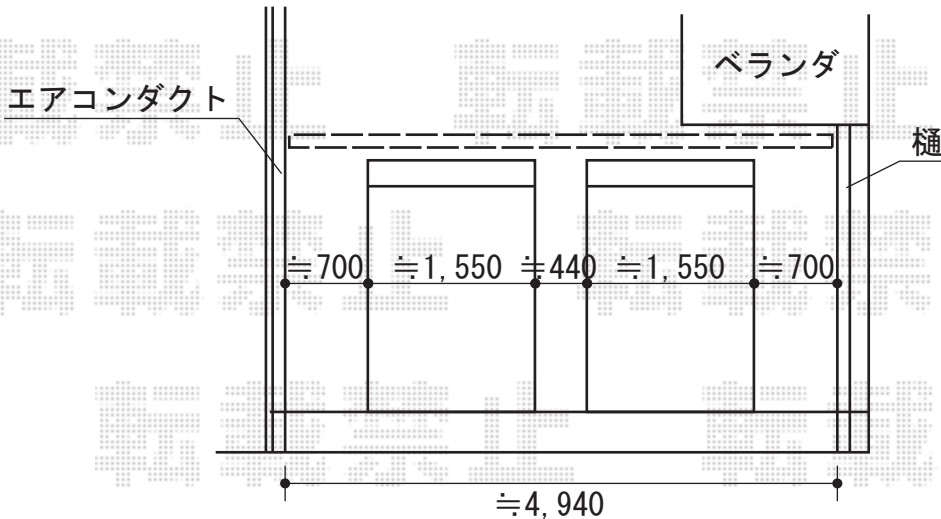

- フェンス -

TOEX プリレオR5型フェンス フリーポールタイプ
 本体1枚 (W×H) = (1,979.5×800mm) × 4
 柱: 柱T-8・部品セット×5
 部品: 端部カバー (切詰用) ×1、端部キャップ×1
 色: シャイングレー

- テラス屋根

トステム ライザーテラスII F型 テラスタイプ 単体
 間口=関東間3.5間通し (柱芯々5,260mm 屋根幅5,480mm)
 出幅=4尺 (1,185mm)
 色: シャイングレー
 屋根材: ポリカーボネート (クリアマット/すりガラス調)
 柱仕様: 柱位置固定タイプ
 施工方法: 上止め
 追加部材: 正面台形納まり用部品
 オプション: 吊り下げ物干し 標準 2本入

現場状況や作図制限により概略図の内容と多少の違いが生じることがございます。
 施工時は、現場優先とさせて頂きたく思いますので、お立会い頂き、
 最終のご指示のほど、何卒、宜しくお願い致します。

EX-SHOP
[HTTP://WWW.EX-SHOP.NET](http://www.ex-shop.net)

担当: 沼