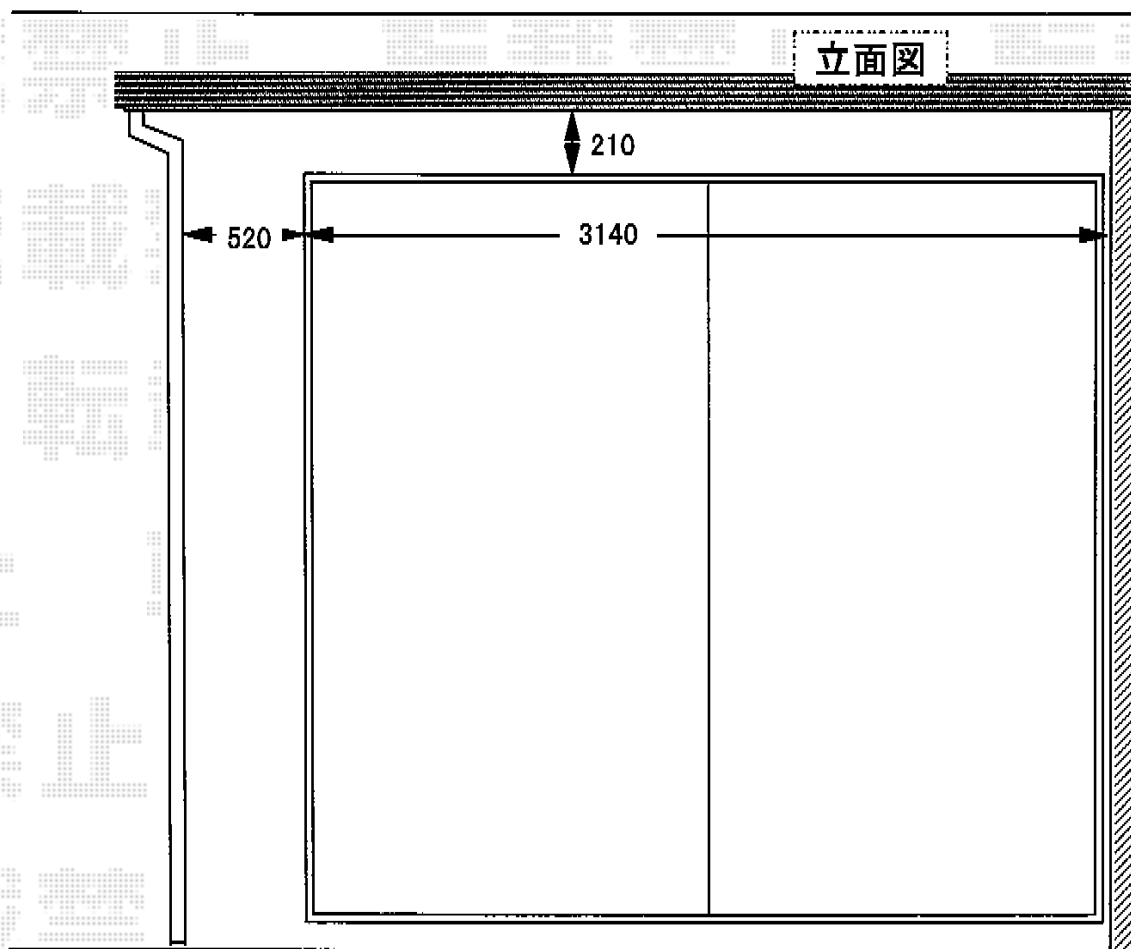

サンプレロ タイプ02 手動式 ※間口特注

YKK AP サンプレロ タイプ02 手動式 ※間口特注
間口=3,600mm
出幅=1,565mm
本体色：カームブラック
キャンバス色：防汚テント (308)
駆動：外観左駆動/手動式
クランクハンドル：1400

現場状況や作図制限により概略図の内容と多少の違いが生じることがございます。
施工時は、現場優先とさせて頂きたく思いますので、お立会い頂き、
最終のご指示のほど、何卒、宜しくお願い致します。