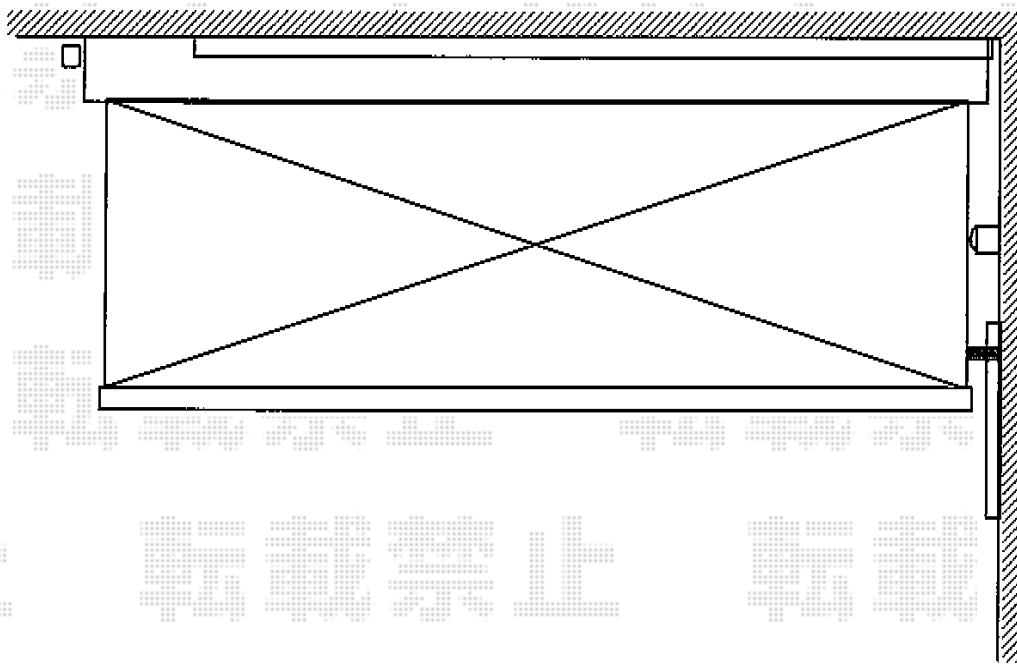

サンプレロ タイプ02 手動式 ※間口特注

YKK AP サンプレロ タイプ02 手動式 ※間口特注
間口=3,600mm
出幅=1,565mm
本体色：カームブラック
キャンバス色：防汚テント (308)
駆動：外観左駆動/手動式
クランクハンドル：1400

現場状況や作図制限により概略図の内容と多少の違いが生じることがございます。
施工時は、現場優先とさせて頂きたく思いますので、お立会い頂き、
最終のご指示のほど、何卒、宜しくお願い致します。