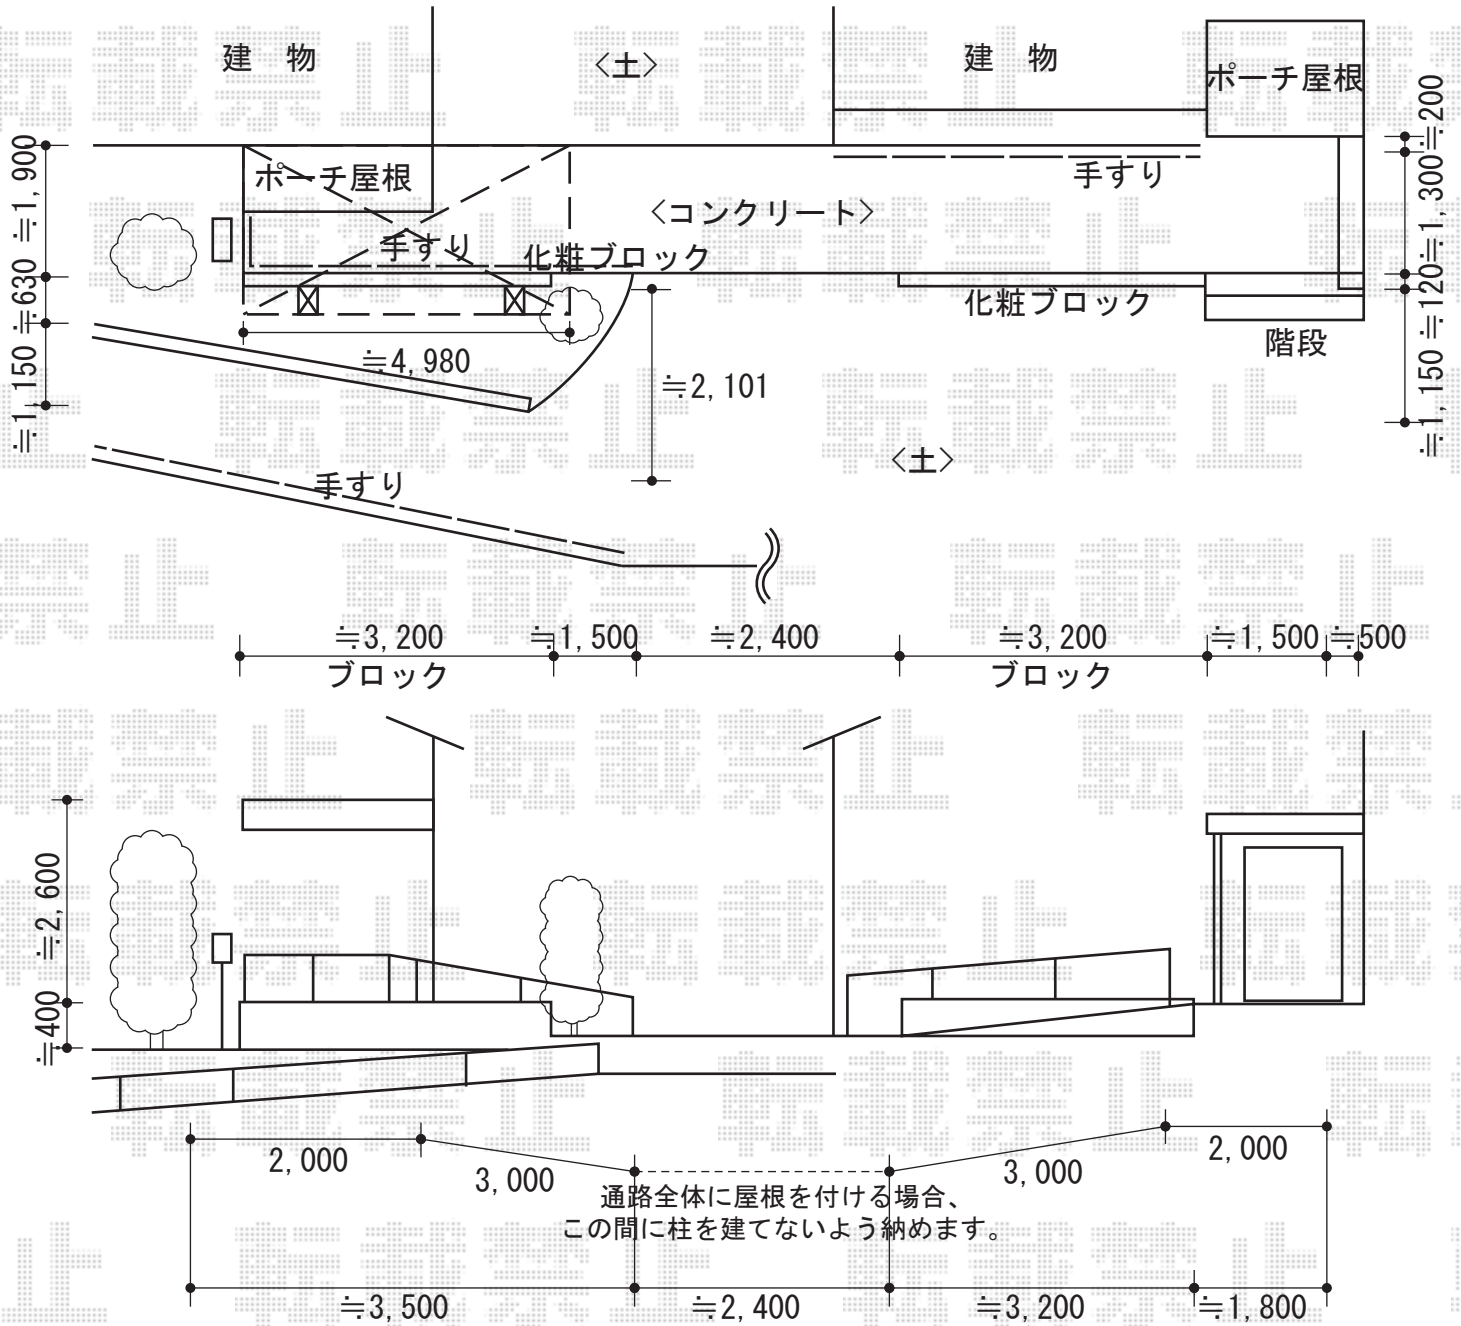

カーブポートシグマIII ミニ 積雪～30cm対応

トステム カーブポートシグマIII ミニ
 積雪～30cm対応×2台
 幅=2,101mm
 奥行=4,980mm
 色：シャイングレー
 屋根材：ポリカーボネート（ブルースモーク）
 柱仕様：ロング柱28仕様（有効高 約2,800mm）

トステム サイドパネル 2段
 サイズ：奥行50タイプ
 高さ：パネルH08+H11/仕様2,500mm
 パネル材：ポリカーボネート板（ブルースモーク）
 色：シャイングレー