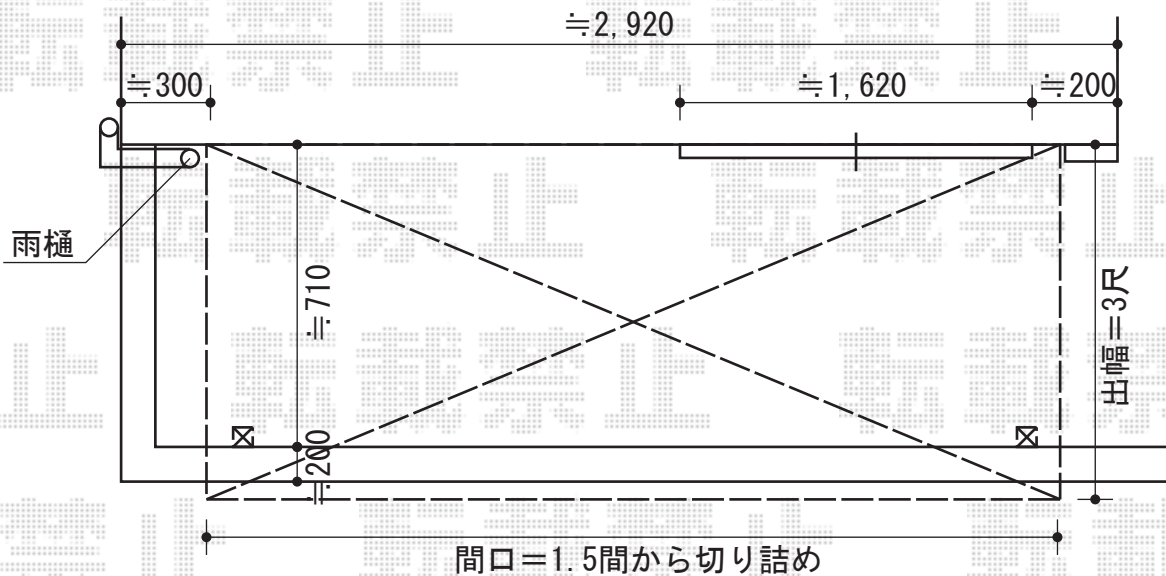

ライザーテラスII R型 屋根タイプ 単体 積雪~20cm対応

トステム ライザーテラスII R型 屋根タイプ 単体 積雪~20cm対応  
間口=関東間1.5間 (柱芯々2,530mm 屋根幅2,750mm)  
出幅=3尺 (885mm)  
色: ブロンズ  
屋根材: ポリカーボネート (ブラウン)  
柱仕様: 柱奥行移動タイプ

現場状況や作図制限により概略図の内容と多少の違いが生じることがございます。  
施工時は、現場優先とさせて頂きたく思いますので、お立会い頂き、  
最終のご指示のほど、何卒、宜しくお願い致します。