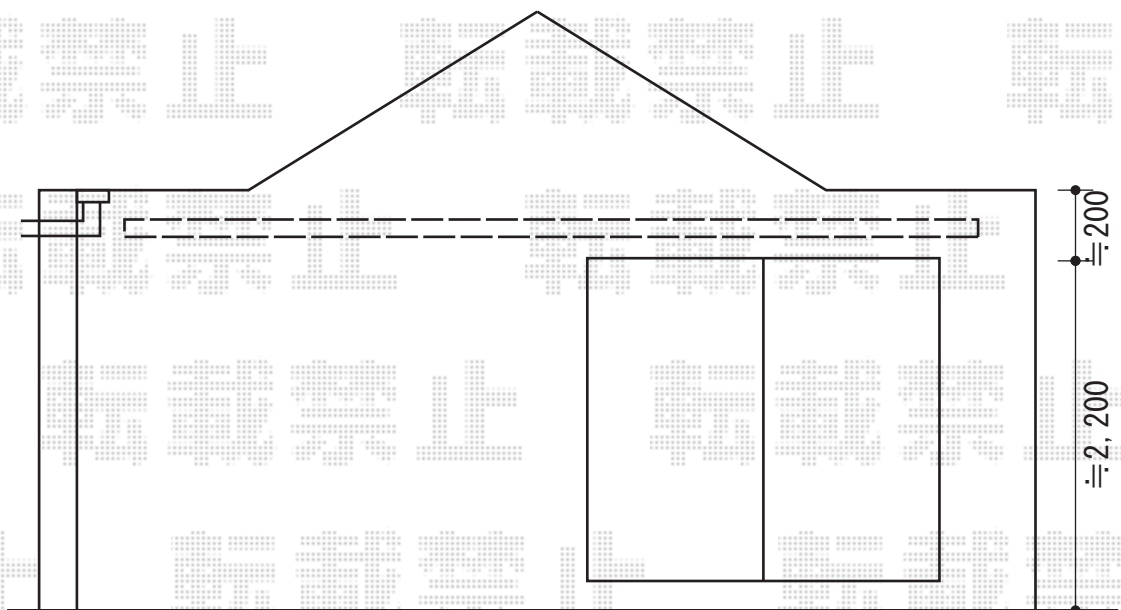

ライザーテラスII R型 屋根タイプ 単体 積雪~20cm対応

トステム ライザーテラスII R型 屋根タイプ 単体 積雪~20cm対応  
間口=関東間1.5間 (柱芯々2,530mm 屋根幅2,750mm)  
出幅=3尺 (885mm)  
色: ブロンズ  
屋根材: ポリカーボネート (ブラウン)  
柱仕様: 柱奥行移動タイプ

現場状況や作図制限により概略図の内容と多少の違いが生じることがございます。  
施工時は、現場優先とさせて頂きたく思いますので、お立会い頂き、  
最終のご指示のほど、何卒、宜しくお願い致します。