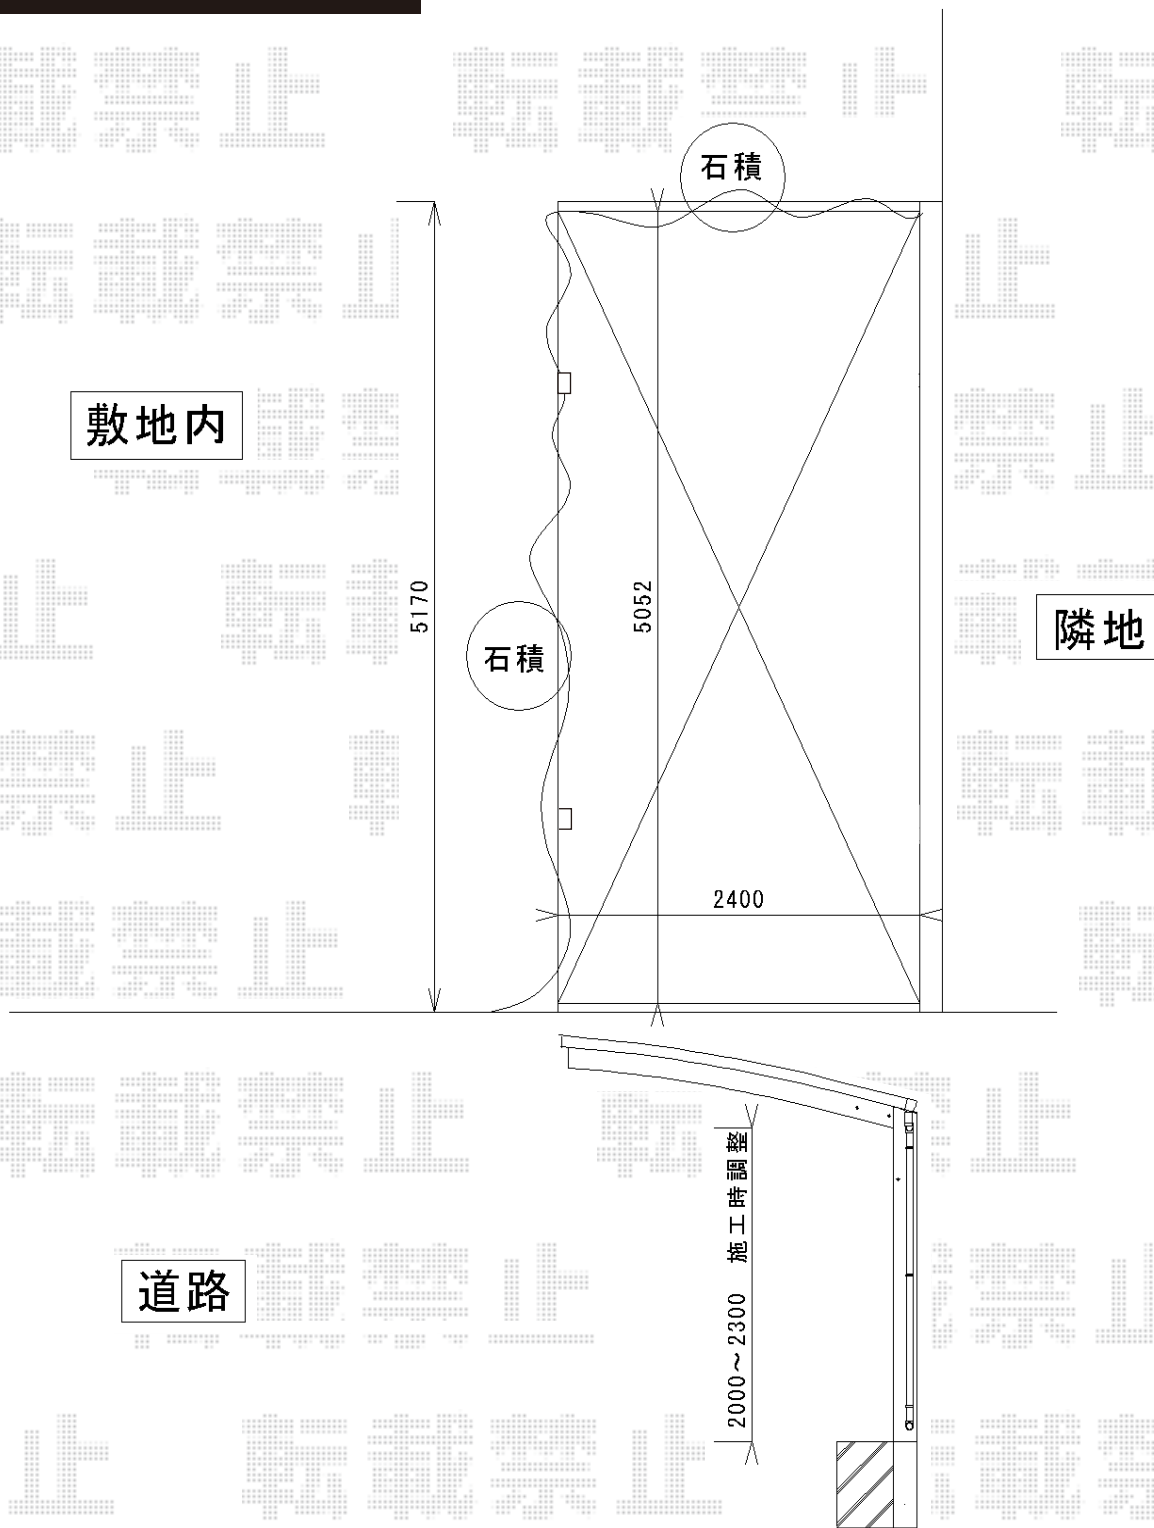

プレシオSPORT 積雪～20cm対応

EX-SHOP プレシオSPORT 積雪～20cm対応

幅=2,400mm

奥行=5,052mm

色：ノーブルステン

屋根材：熱線遮断ポリカーボネート（スカイブルーマット調）

柱仕様：ハイルーフ仕様（有効高 約2,355mm）

現場状況や作図制限により概略図の内容と多少の違いが生じることがございます。
施工時は、現場優先とさせて頂きたく思いますので、お立会い頂き、
最終のご指示のほど、何卒、宜しくお願い致します。