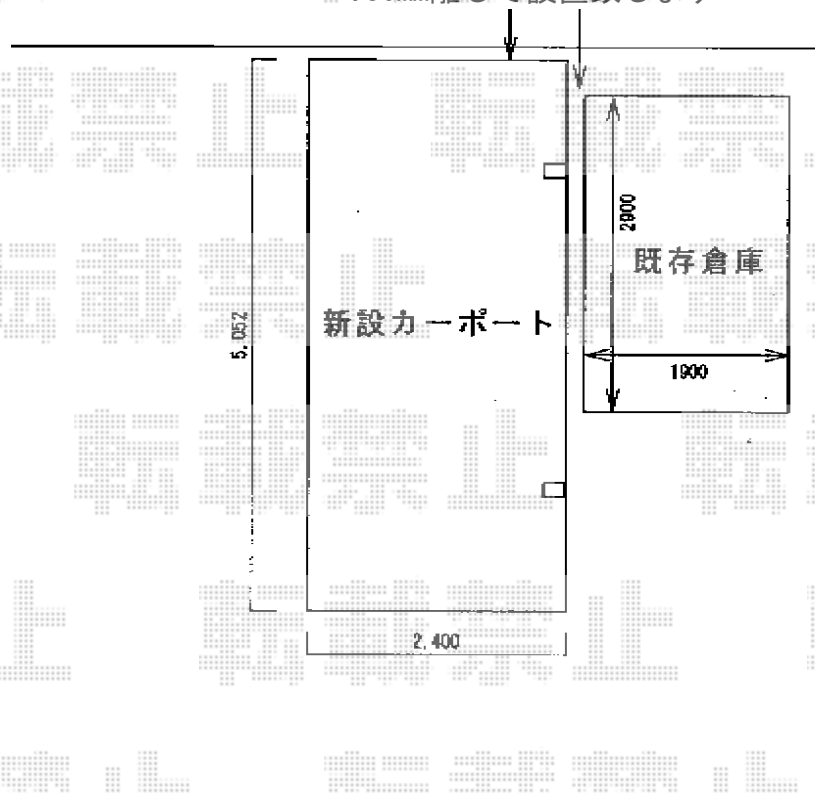

プレシオSPORT 積雪～20cm対応

≒50mm離して設置致します

EX-SHOP プレシオSPORT 積雪～20cm対応
幅=2,400mm
奥行=5,052mm
色：チャコールブラック
屋根材：ポリカーボネート（スカイブルー）
柱仕様：標準柱仕様（有効高 約1,800mm）

入口

現場状況や作図制限により概略図の内容と多少の違いが生じることがございます。
施工時は、現場優先とさせて頂きたく思いますので、お立会い頂き、
最終のご指示のほど、何卒、宜しくお願い致します。