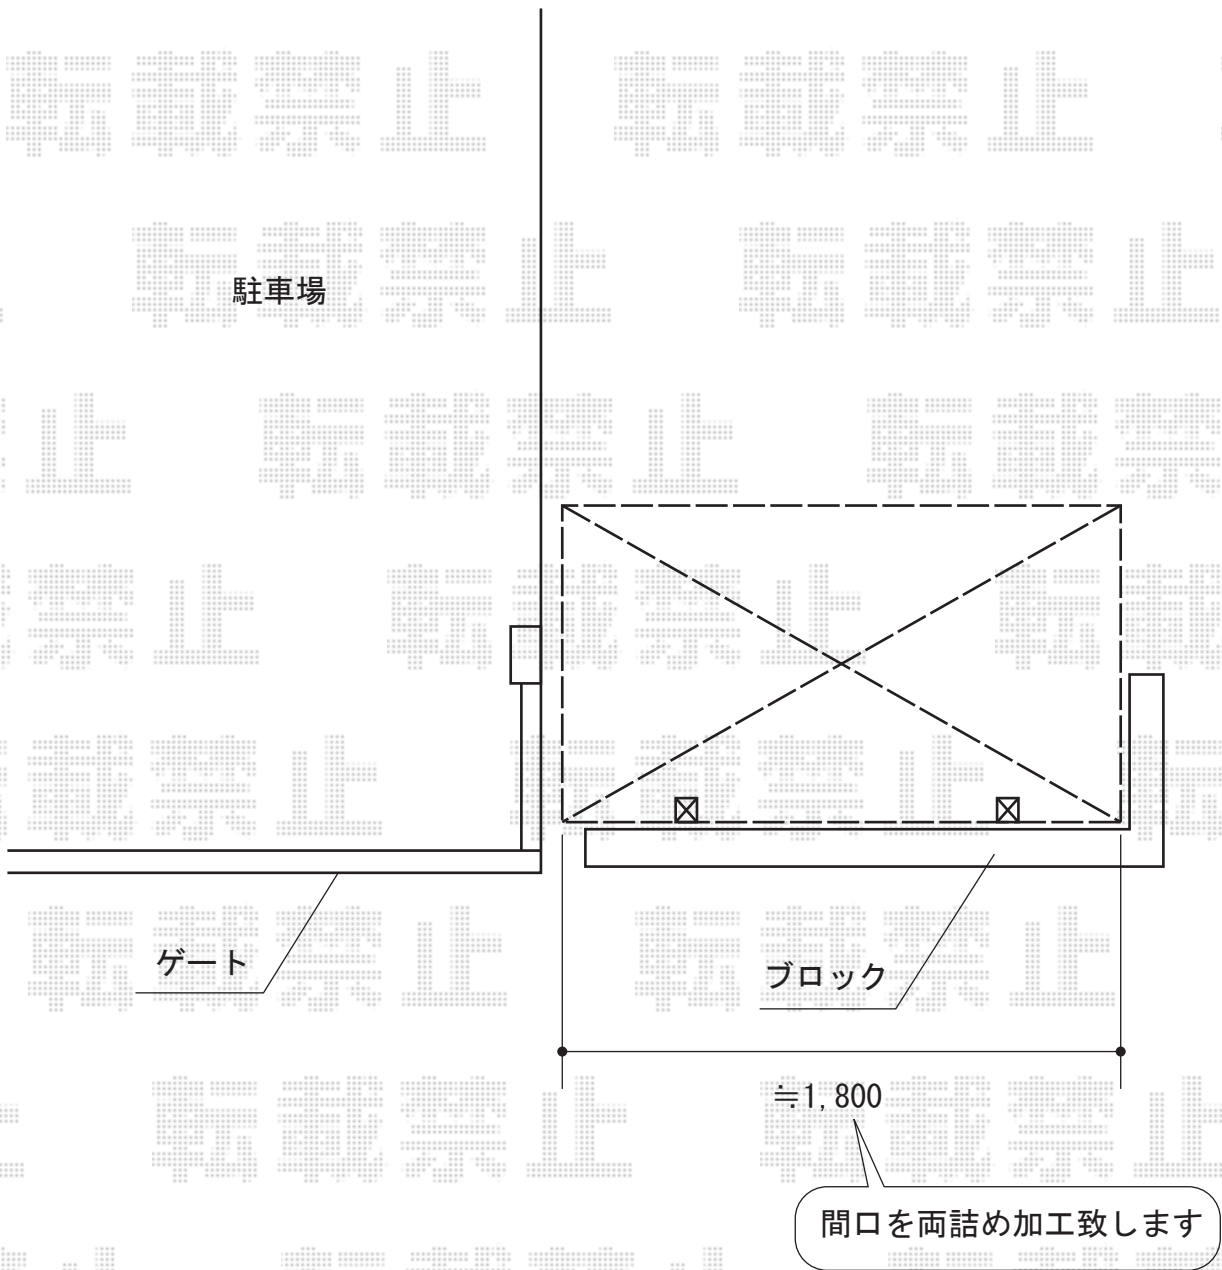

レイナポート ミニ 積雪～20cm対応

YKK AP レイナポート ミニ 積雪～20cm対応

幅=2,100mm

奥行=2,188mm

色:カームブラック

屋根材:熱線遮断ポリカーボネート(アースブルーマット調)

柱仕様:標準柱仕様(有効高 約1,800mm)

現場状況や作図制限により概略図の内容と多少の違いが生じることがございます。  
施工時は、現場優先とさせて頂きたく思いますので、お立会い頂き、  
最終のご指示のほど、何卒、宜しくお願い致します。