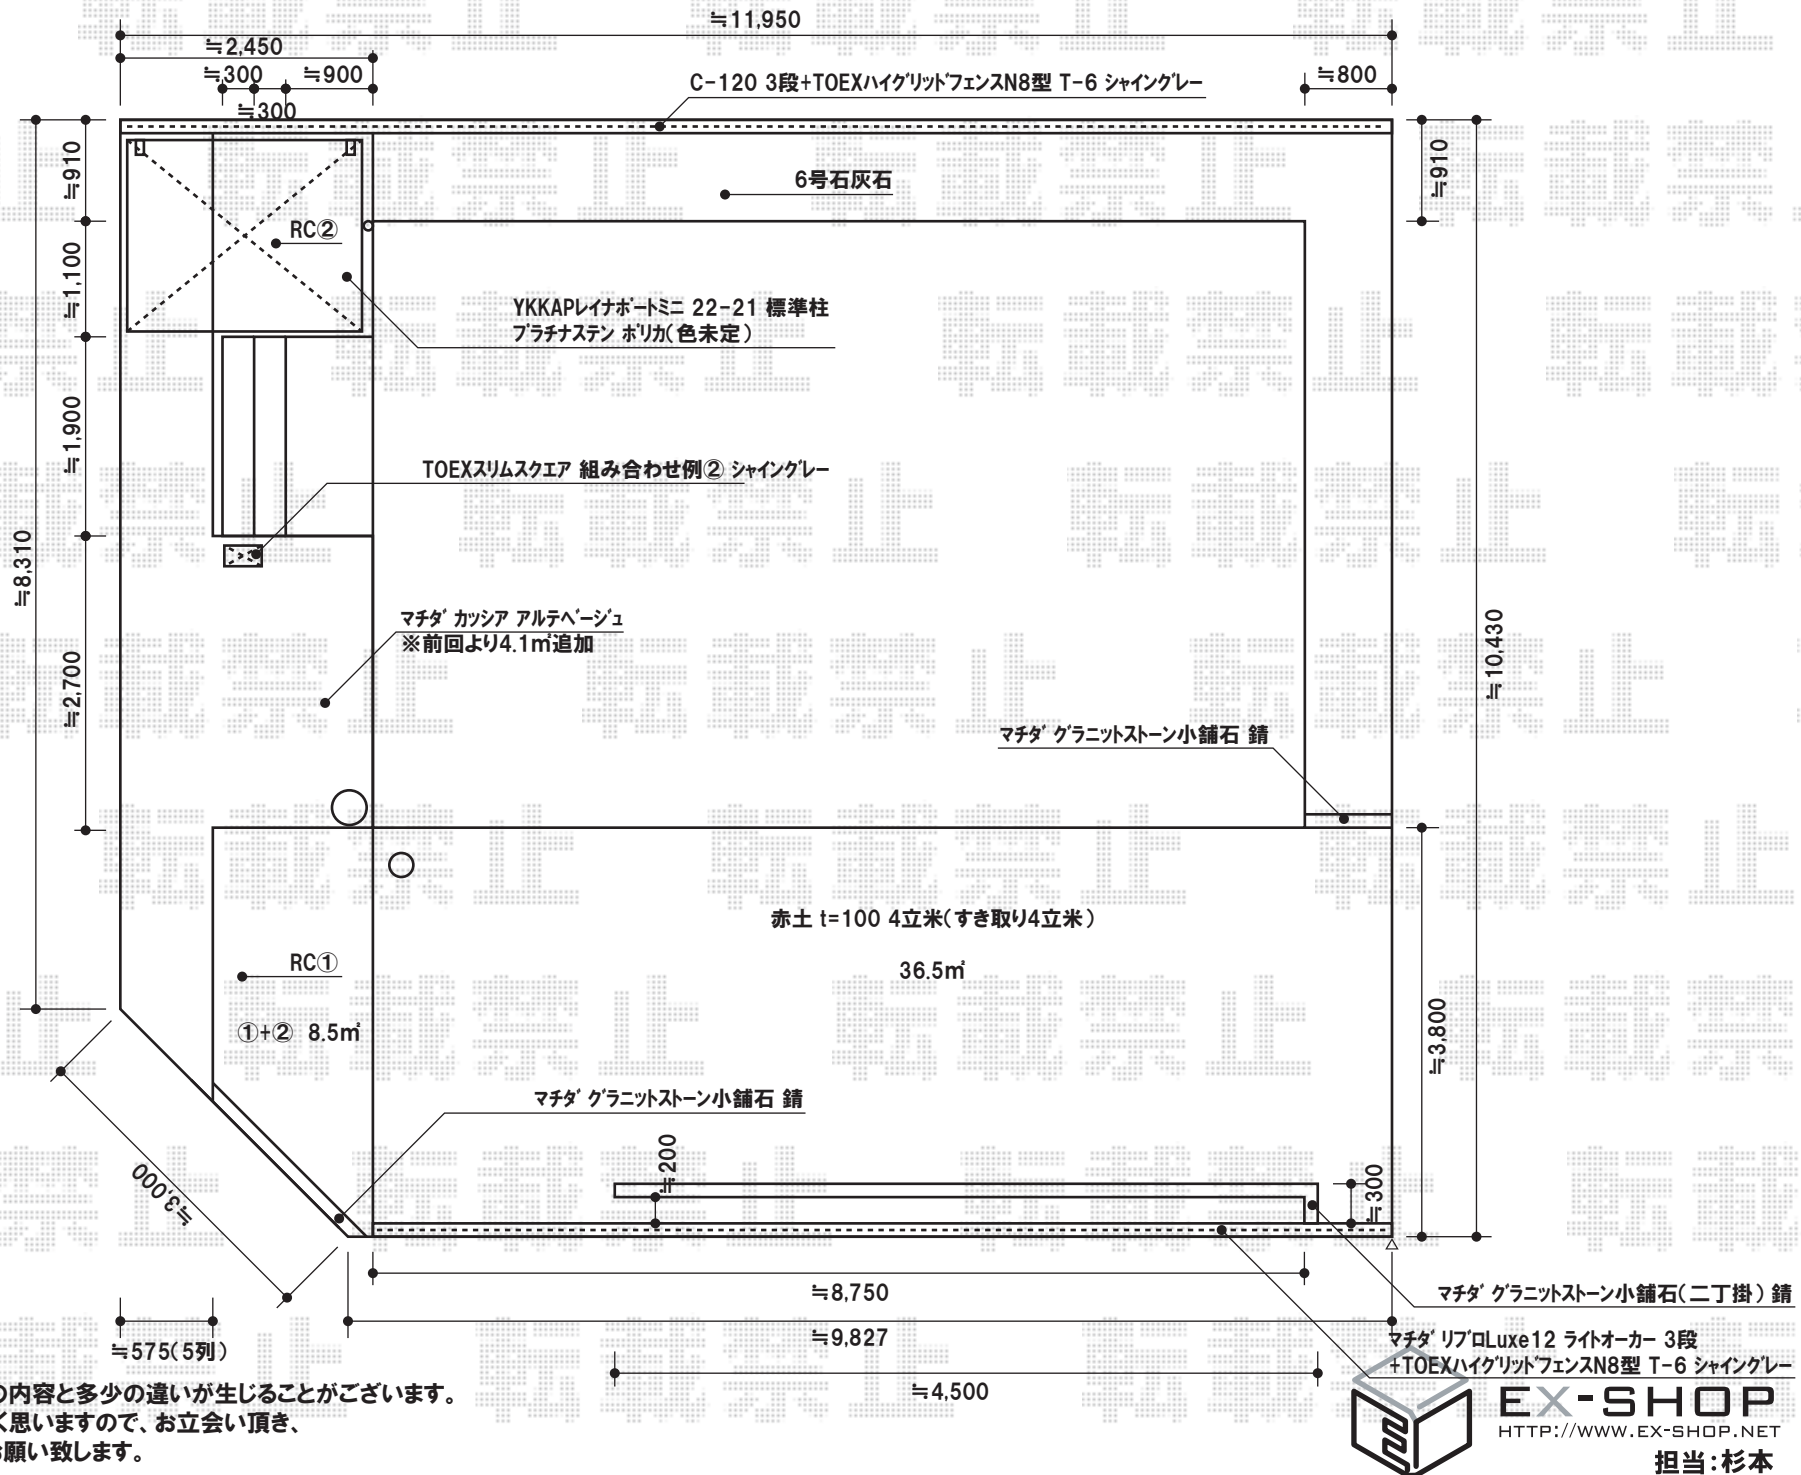

# サイクルポート 機能門柱・フェンス

現場状況や作図制限により概略図の内容と多少の違いが生じることがございます。  
 施工時は、現場優先とさせて頂きたく思いますので、お立会い頂き、  
 最終のご指示のほど、何卒、宜しくお願い致します。

**EX-SHOP**  
 HTTP://WWW.EX-SHOP.NET  
 担当:杉本