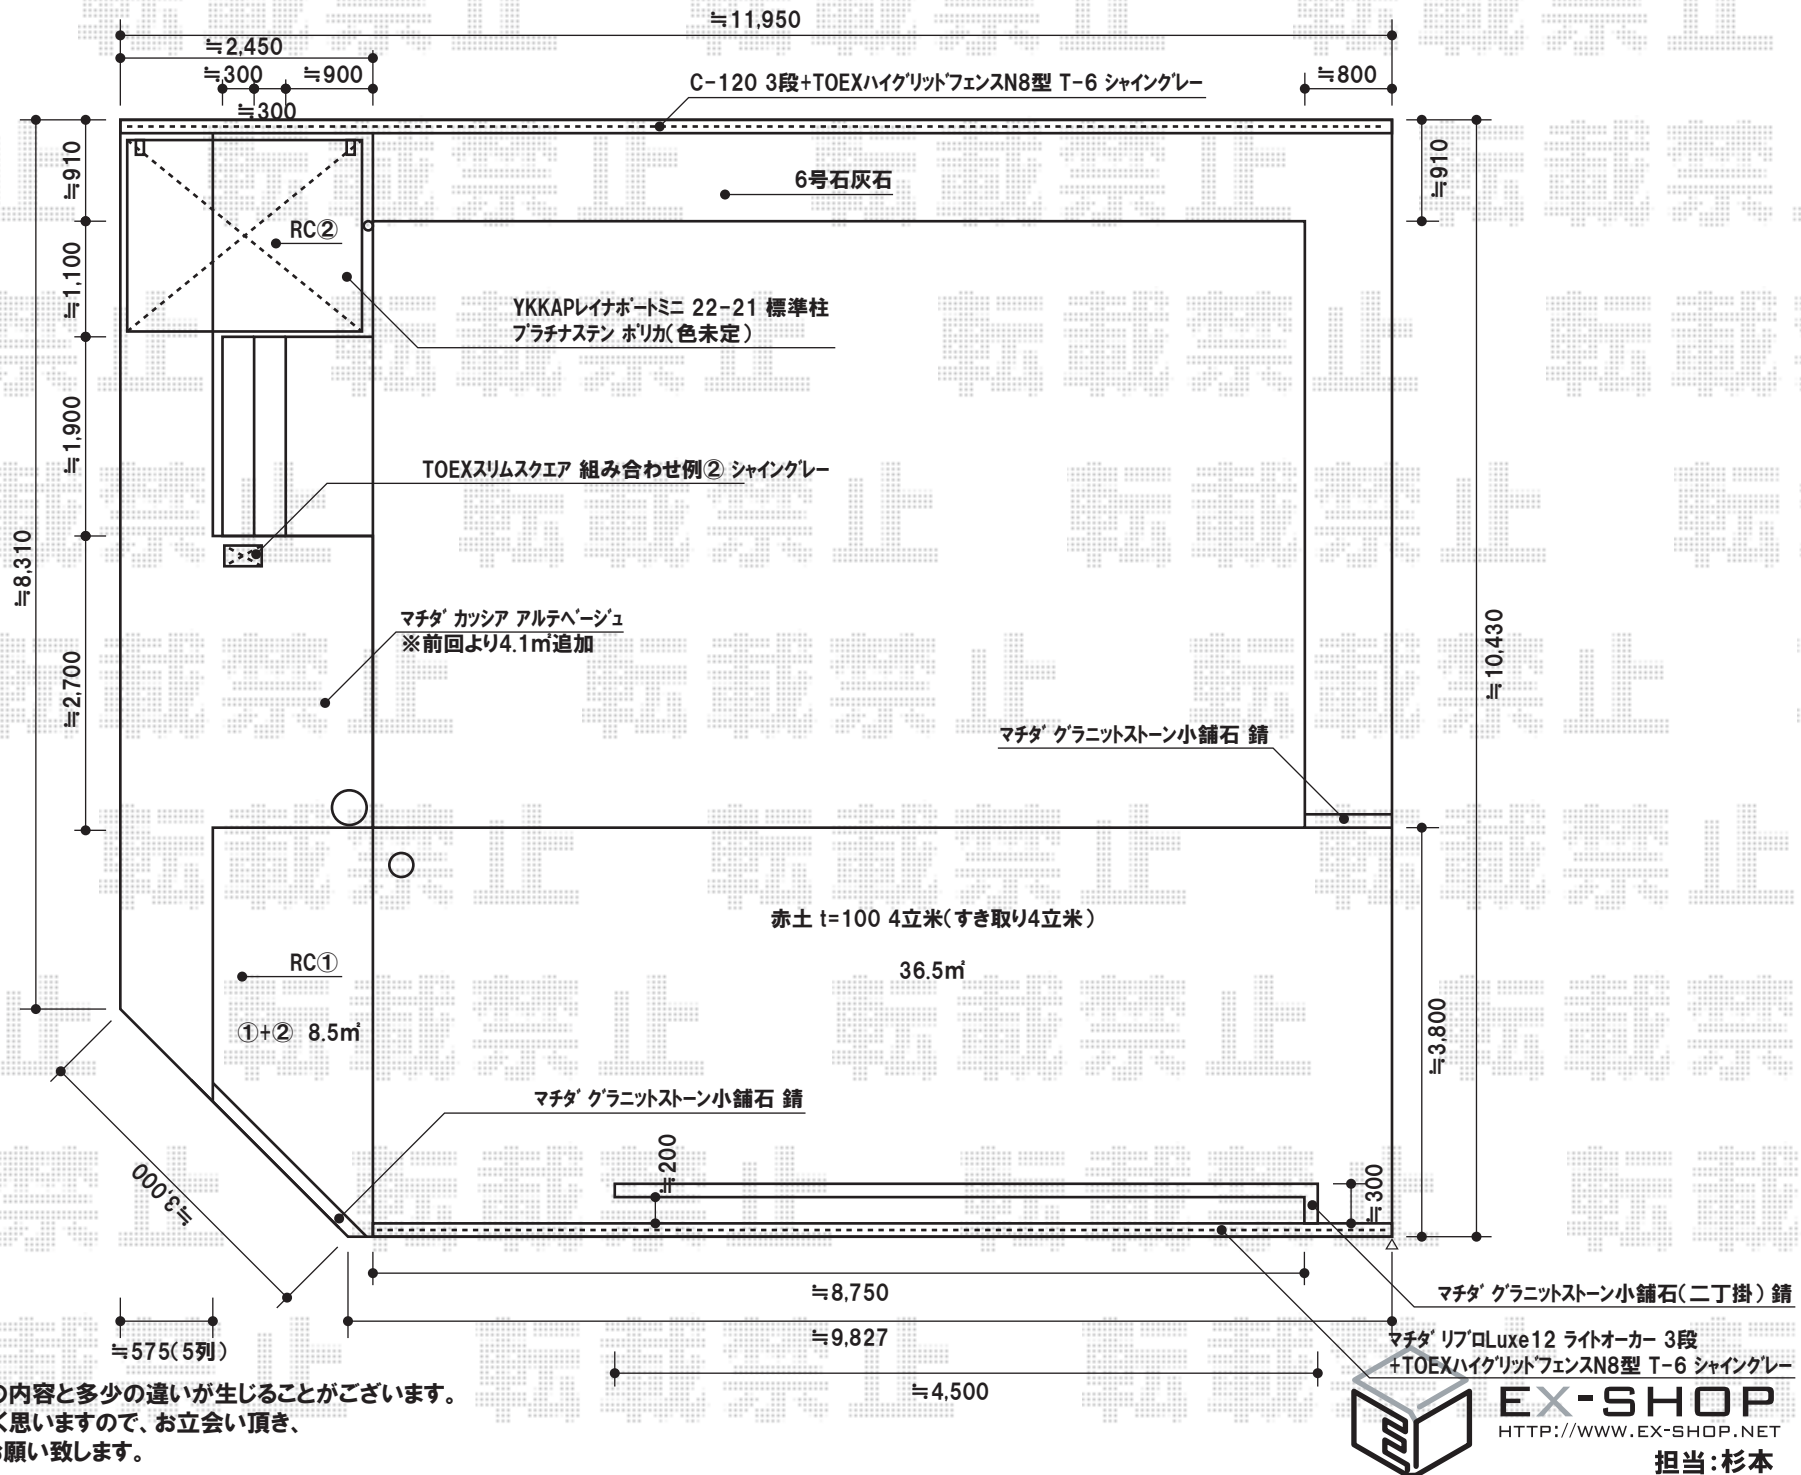

サイクルポート 機能門柱・フェンス

現場状況や作図制限により概略図の内容と多少の違いが生じることがございます。
 施工時は、現場優先とさせて頂きたく思いますので、お立会い頂き、
 最終のご指示のほど、何卒、宜しくお願い致します。

EX-SHOP
[HTTP://WWW.EX-SHOP.NET](http://www.ex-shop.net)
 担当: 杉本