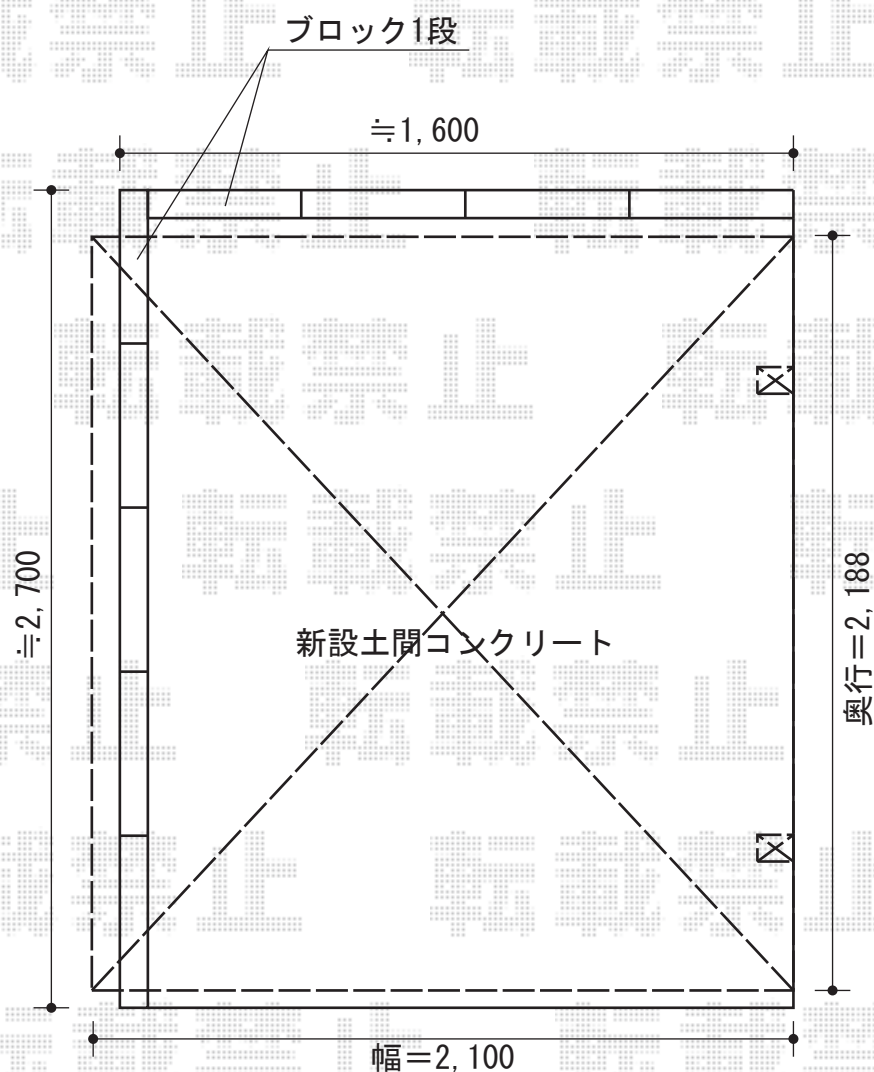

レイナポート ミニ 積雪～20cm対応

YKK AP レイナポート ミニ 積雪～20cm対応

幅=2,100mm

奥行=2,188mm

色：ホワイト

屋根材：ポリカーボネート（スモークブラウン）

柱仕様：標準柱仕様（有効高 約1,814mm）

現場状況や作図制限により概略図の内容と多少の違いが生じることがございます。  
施工時は、現場優先とさせて頂きたく思いますので、お立会い頂き、  
最終のご指示のほど、何卒、宜しくお願い致します。