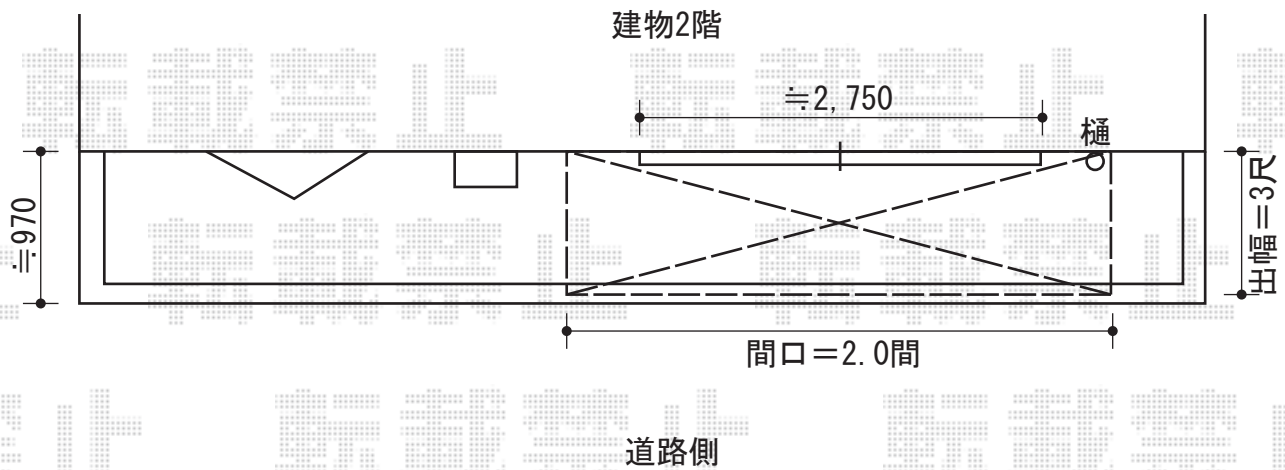

ライザーテラスII R型 ルーフタイプ 単体 積雪~20cm対応

トステム ライザーテラスII R型 ルーフタイプ 単体 積雪~20cm対応
間口=関東間2.0間 (方杖芯々/屋根幅3,660mm)
出幅=3尺 (885mm)
色: ブロンズ
屋根材: 熱線吸収アクアポリカーボネート (ライトブルー)
柱仕様: ルーフタイプ (柱無し)
施工方法: 上止め仕様

現場状況や作図制限により概略図の内容と多少の違いが生じることがございます。
施工時は、現場優先とさせて頂きたく思いますので、お立会い頂き、
最終のご指示のほど、何卒、宜しくお願い致します。