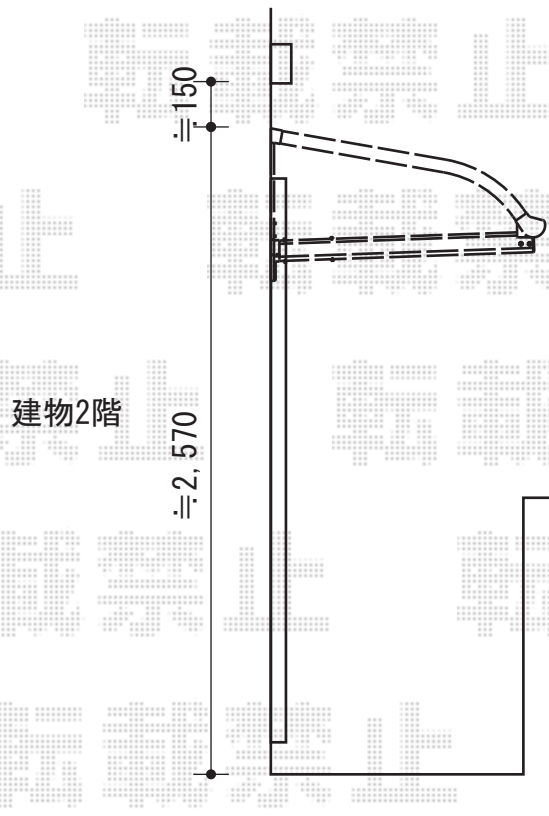

ライザーテラスII R型 ルーフタイプ 単体 積雪~20cm対応

トステム ライザーテラスII R型 ルーフタイプ 単体 積雪~20cm対応
間口=関東間2.0間 (方杖芯々/屋根幅3,660mm)
出幅=3尺 (885mm)
色: ブロンズ
屋根材: 熱線吸収アクアポリカーボネート (ライトブルー)
柱仕様: ルーフタイプ (柱無し)
施工方法: 上止め仕様

現場状況や作図制限により概略図の内容と多少の違いが生じることがございます。
施工時は、現場優先とさせて頂きたく思いますので、お立会い頂き、
最終のご指示のほど、何卒、宜しくお願い致します。