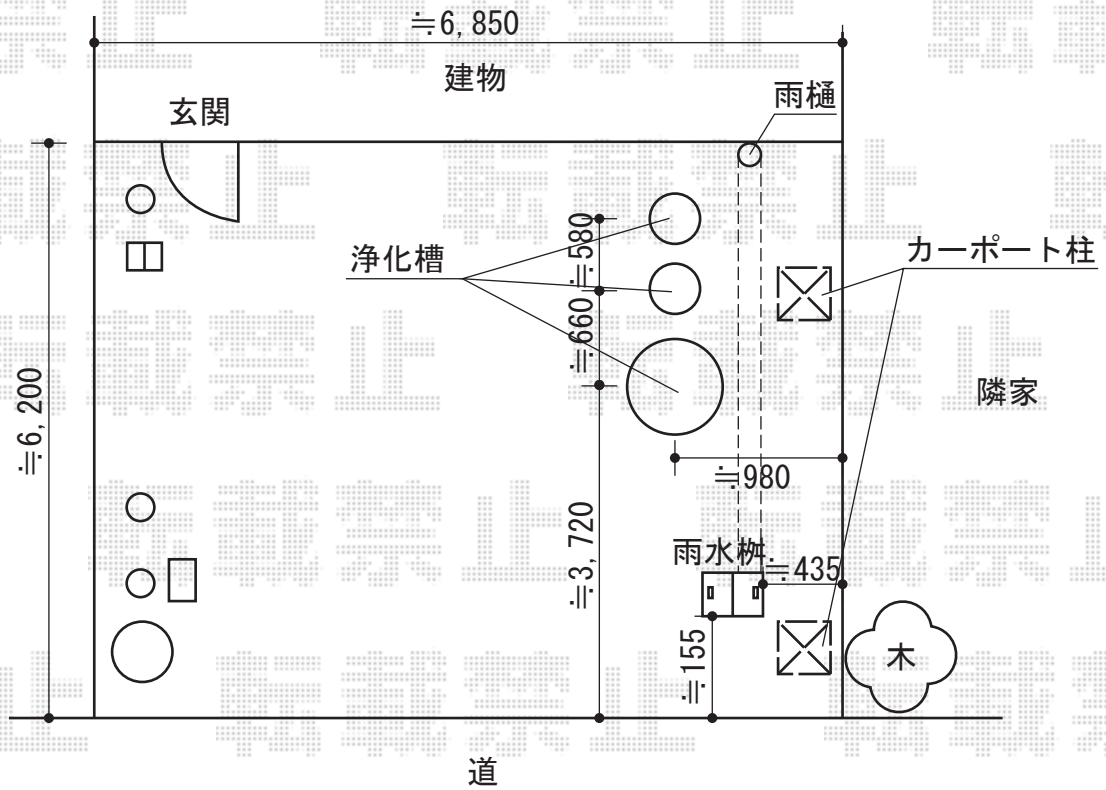

プレシオスポーツ 積雪～20cm対応

EX-SHOP プレシオスポーツ 積雪～20cm対応
 幅=2,700mm
 奥行=5,052mm
 色：ノーブルステン
 屋根材：ポリカーボネート（スカイブルー）
 柱仕様：ハイルーフ仕様（有効高 約2,355mm）

現場状況や作図制限により概略図の内容と多少の違いが生じることがございます。
 施工時は、現場優先とさせて頂きたく思いますので、お立会い頂き、
 最終のご指示のほど、何卒、宜しくお願い致します。