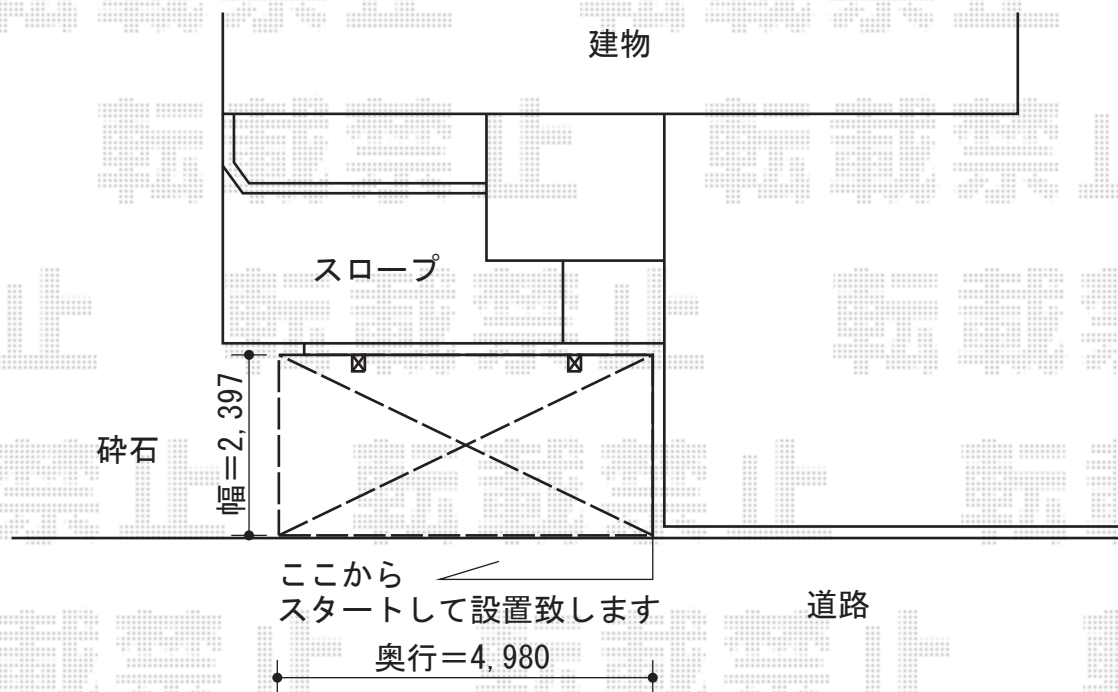

# レガーナポートシグマIII 樋無 積雪～30cm対応

トステム レガーナポートシグマIII 樋無 積雪～30cm対応  
幅=2,397mm  
奥行=4,980mm  
色：シャイングレー  
屋根材：ポリカーボネート（ブルースモーク）  
柱仕様：ロング柱23仕様（有効高 約2,996mm）

現場状況や作図制限により概略図の内容と多少の違いが生じることがございます。  
施工時は、現場優先とさせて頂きたく思いますので、お立会い頂き、  
最終のご指示のほど、何卒、宜しくお願い致します。