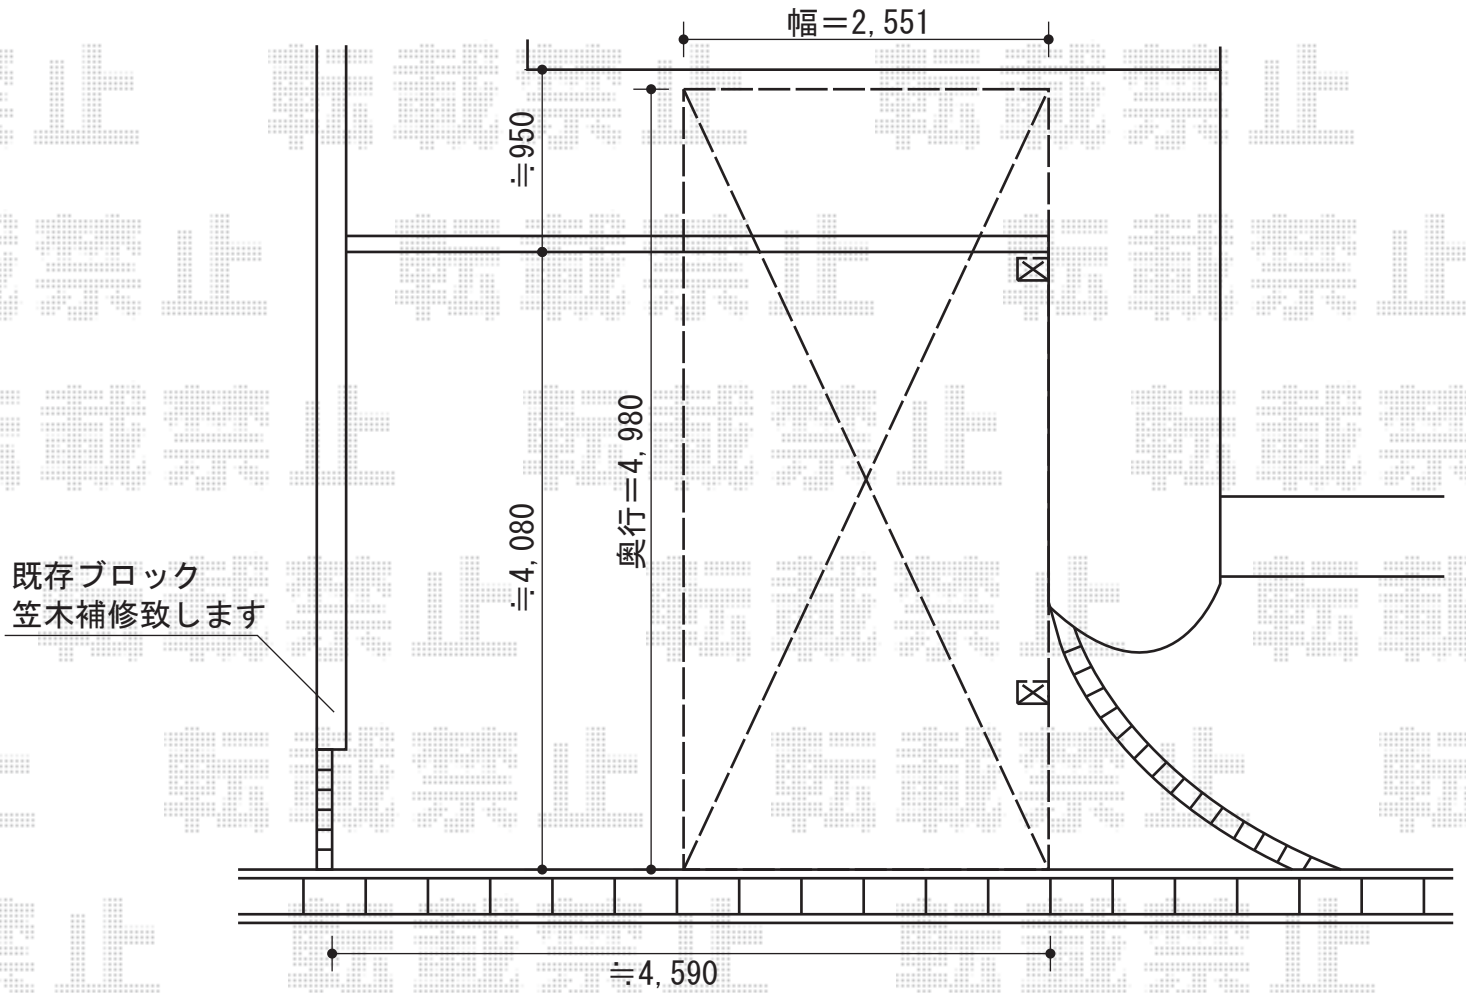

カーブポートシグマⅢ 積雪～30cm対応

トステム カーブポートシグマⅢ 積雪～30cm対応
幅=2,551mm
奥行=4,980mm
色：ホワイト
屋根材：ポリカーボネート（ブルースモーク）
柱仕様：ロング柱23仕様（有効高 約2,300mm）

現場状況や作図制限により概略図の内容と多少の違いが生じることがございます。
施工時は、現場優先とさせて頂きたく思いますので、お立会い頂き、
最終のご指示のほど、何卒、宜しくお願い致します。