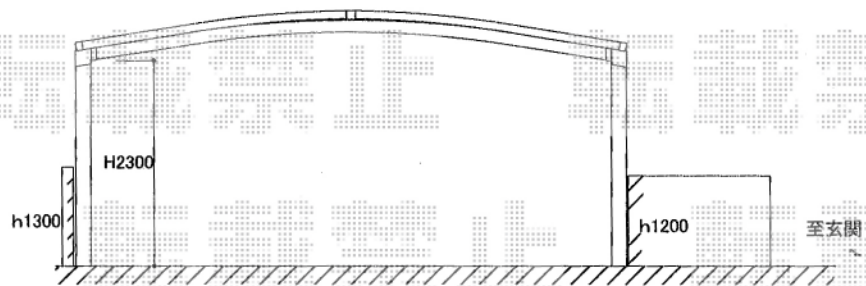

カーブポートシグマIII ワイド 積雪~30cm対応

トステム カーブポートシグマIII ワイド 積雪~30cm対応
幅=5,443mm
奥行=5,686mm
色：シャイングレー
屋根材：熱線吸収アクアポリカーボネート（ブルースモーク）
柱仕様：ロング柱23仕様（有効高 約2,300mm）

現場状況や作図制限により概略図の内容と多少の違いが生じることがございます。
施工時は、現場優先とさせて頂きたく思いますので、お立会い頂き、
最終のご指示のほど、何卒、宜しくお願い致します。