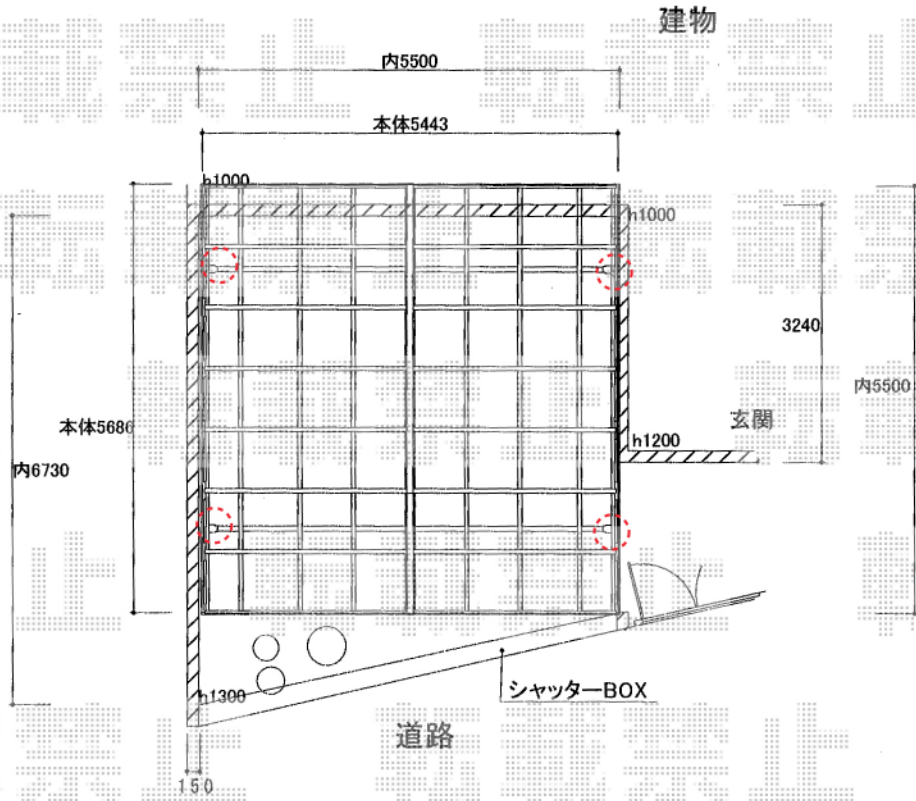

カーブポートシグマIII ワイド 積雪~30cm対応

トステム カーブポートシグマIII ワイド 積雪~30cm対応
幅=5,443mm
奥行=5,686mm
色：シャイングレー
屋根材：熱線吸収アクアポリカーボネート（ブルースモーク）
柱仕様：ロング柱23仕様（有効高 約2,300mm）

現場状況や作図制限により概略図の内容と多少の違いが生じることがございます。
施工時は、現場優先とさせて頂きたく思いますので、お立会い頂き、
最終のご指示のほど、何卒、宜しくお願い致します。