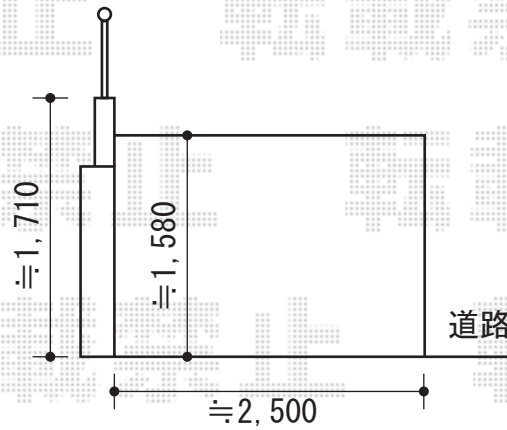

プレシオスポート 積雪～20cm対応

EX-SHOP プレシオスポート 積雪～20cm対応
 幅=2,400mm
 奥行=5,052mm
 色：ノーブルステン
 屋根材：ポリカーボネート（スカイブルー）
 柱仕様：ハイルフ仕様（有効高 約2,355mm）

現場状況や作図制限により概略図の内容と多少の違いが生じることがございます。
 施工時は、現場優先とさせて頂きたく思いますので、お立会い頂き、
 最終のご指示のほど、何卒、宜しくお願い致します。