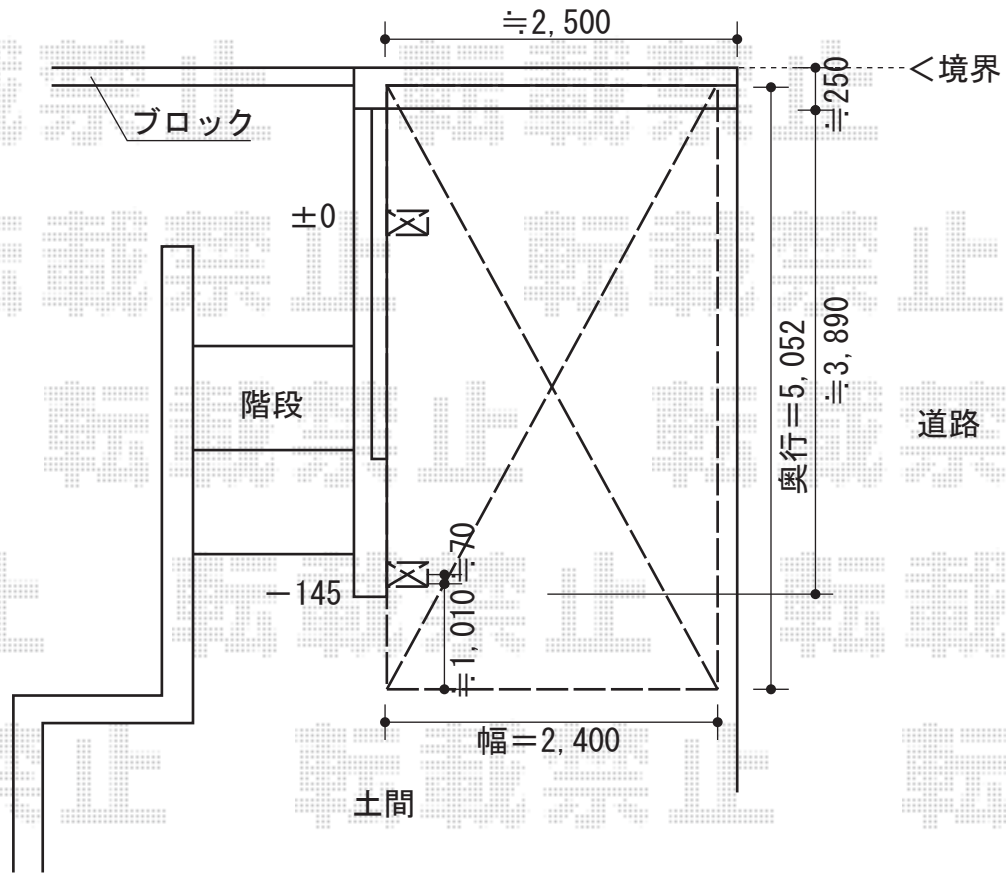

プレシオスポート 積雪～20cm対応

EX-SHOP プレシオスポート 積雪～20cm対応
 幅=2,400mm
 奥行=5,052mm
 色：ノーブルステン
 屋根材：ポリカーボネート（スカイブルー）
 柱仕様：ハイルフ仕様（有効高 約2,355mm）

現場状況や作図制限により概略図の内容と多少の違いが生じることがございます。
 施工時は、現場優先とさせて頂きたく思いますので、お立会い頂き、
 最終のご指示のほど、何卒、宜しくお願い致します。