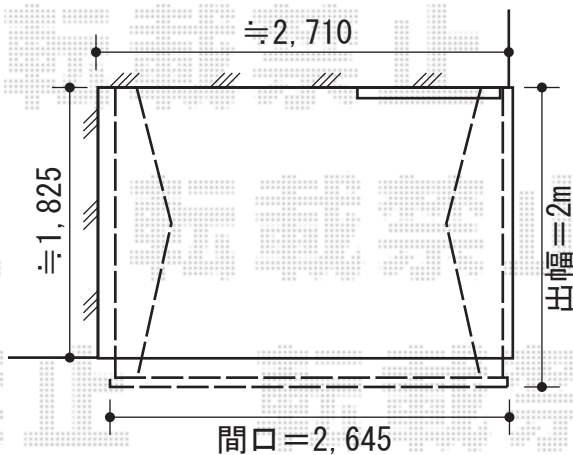

彩鳥C型 ボックスタイプ 手動式

入隅部分 \approx 50離して施工致します
躯体の柱にブラケットがとめられない為
ベースプレートを使用致します

トステム 彩鳥C型 ボックスタイプ 手動式
間口=2,645mm【特注】
出幅=2,000mm
本体色：ホワイト
キャンバス色：アクリル（ブラウンライン）
駆動：外観右側
クランクハンドル：1500
追加部材：ベースプレートセット

現場状況や作図制限により概略図の内容と多少の違いが生じることがございます。
施工時は、現場優先とさせて頂きたく思いますので、お立会い頂き、
最終のご指示のほど、何卒、宜しくお願い致します。