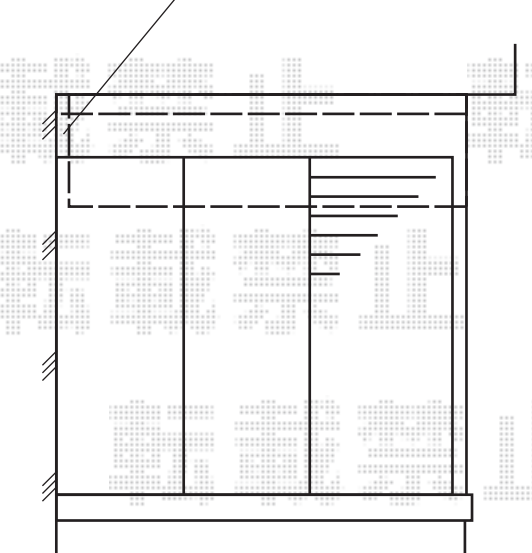

彩鳥C型 ボックスタイプ 手動式

入隅部分 \approx 50離して施工致します
躯体の柱にブラケットがとめられない為
ベースプレートを使用致します

トステム 彩鳥C型 ボックスタイプ 手動式
間口=2,645mm【特注】
出幅=2,000mm
本体色：ホワイト
キャンバス色：アクリル（ブラウンライン）
駆動：外観右側
クランクハンドル：1500
追加部材：ベースプレートセット

現場状況や作図制限により概略図の内容と多少の違いが生じることがございます。
施工時は、現場優先とさせて頂きたく思いますので、お立会い頂き、
最終のご指示のほど、何卒、宜しくお願い致します。