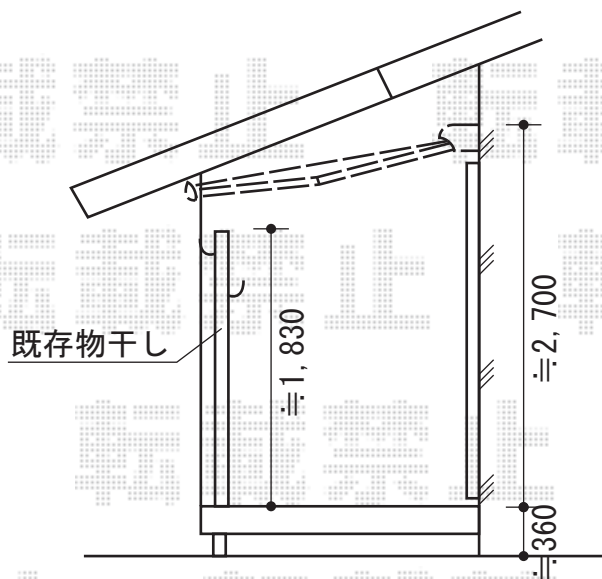

彩鳥C型 ボックスタイプ 手動式

入隅部分 \approx 50離して施工致します
躯体の柱にブラケットがとめられない為
ベースプレートを使用致します

トステム 彩鳥C型 ボックスタイプ 手動式
間口=2,645mm【特注】
出幅=2,000mm
本体色：ホワイト
キャンバス色：アクリル（ブラウンライン）
駆動：外観右側
クランクハンドル：1500
追加部材：ベースプレートセット

現場状況や作図制限により概略図の内容と多少の違いが生じることがございます。
施工時は、現場優先とさせて頂きたく思いますので、お立会い頂き、
最終のご指示のほど、何卒、宜しくお願い致します。