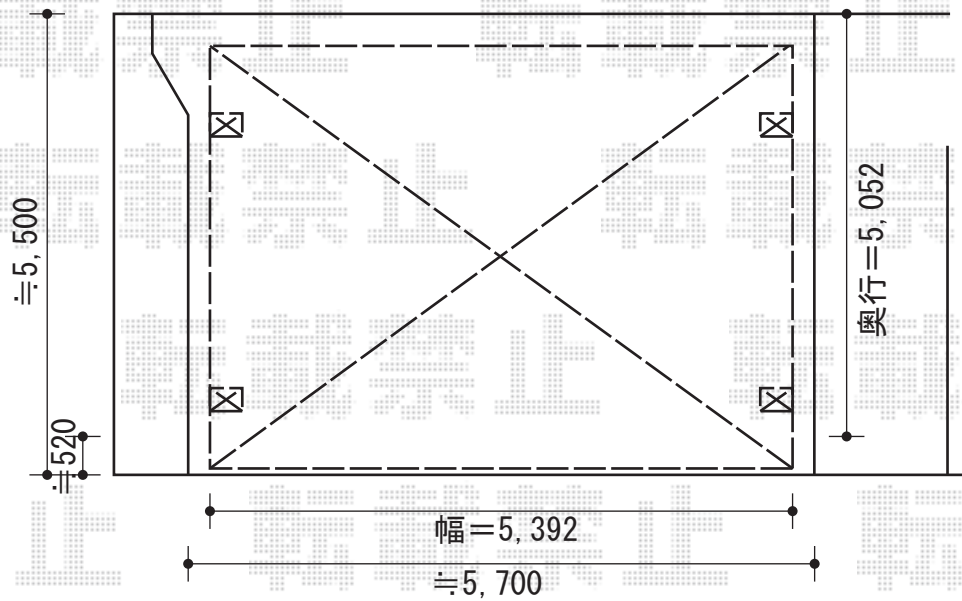

プレシオスポーツ ワイド 積雪~20cm対応

エクスショップ プレシオスポーツ ワイド 積雪~30cm対応
幅=5,392mm
奥行=5,052mm
色：ノーブルステン
屋根材：ポリカーボネート（スカイブルー）
柱仕様：ハイルーフ仕様（有効高 約2,355mm）

現場状況や作図制限により概略図の内容と多少の違いが生じることがございます。
施工時は、現場優先とさせて頂きたく思いますので、お立会い頂き、
最終のご指示のほど、何卒、宜しくお願い致します。