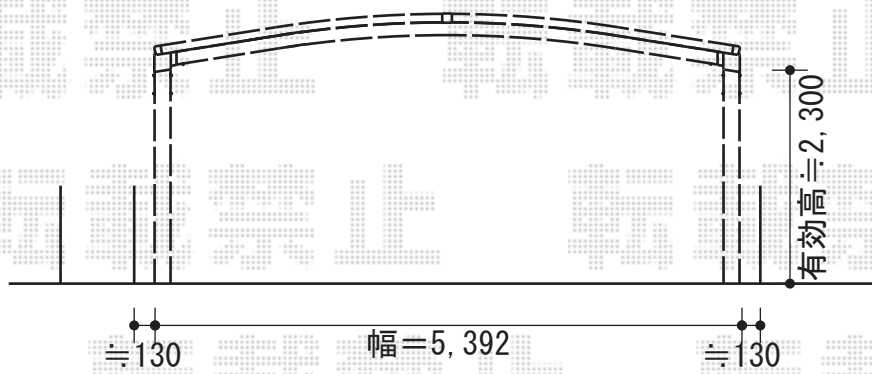

プレシオスポーツ ワイド 積雪~20cm対応

エクスショップ プレシオスポーツ ワイド 積雪~30cm対応
幅=5,392mm
奥行=5,052mm
色：ノーブルステン
屋根材：ポリカーボネート（スカイブルー）
柱仕様：ハイルーフ仕様（有効高 約2,355mm）

現場状況や作図制限により概略図の内容と多少の違いが生じることがございます。
施工時は、現場優先とさせて頂きたく思いますので、お立会い頂き、
最終のご指示のほど、何卒、宜しくお願い致します。