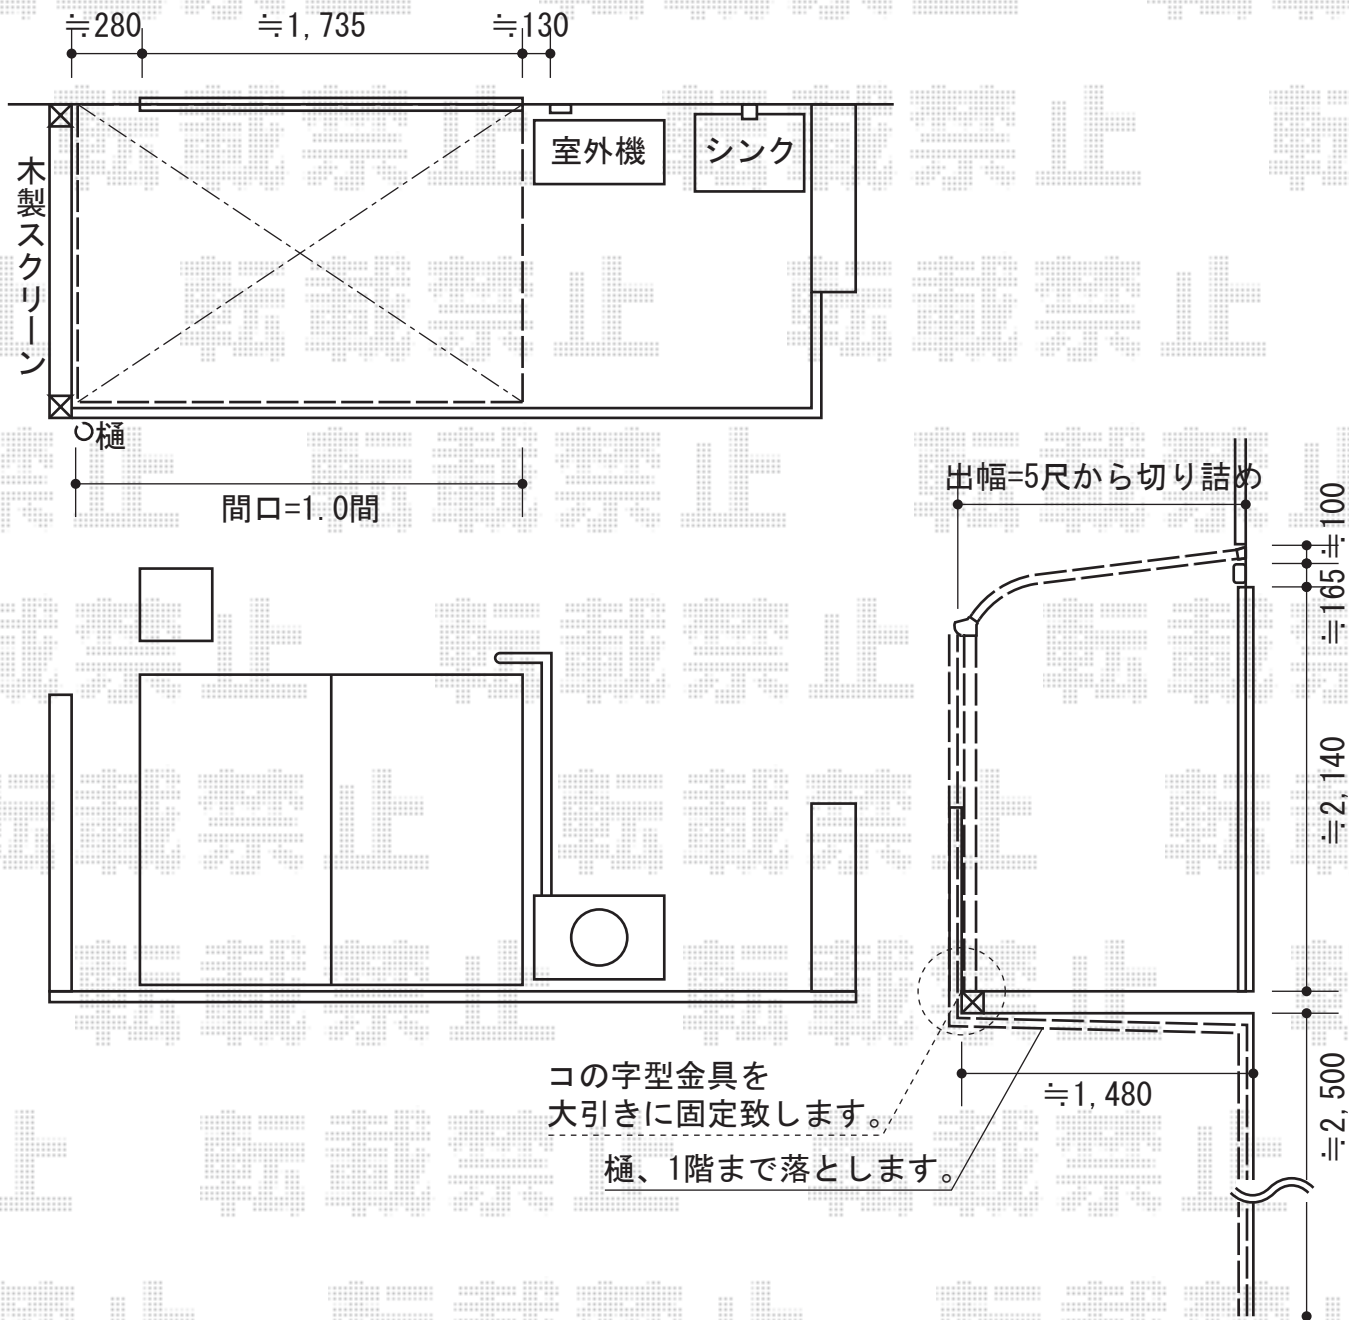

ライザーテラスⅡR型 単体 テラスタイプ 積雪～20cm対応

トステム ライザーテラスⅡR型 単体 テラスタイプ 積雪～20cm対応  
 間口=関東間1.0間 (柱芯々1,620mm 屋根幅1,840mm)  
 出幅=5尺 (1,485mm)  
 色: シャイングレー  
 屋根材: ポリカーボネート (クリアマット/すりガラス調)  
 柱仕様: 柱位置固定タイプ  
 施工方法: 上止め  
 追加部材: 樋延長部材一式