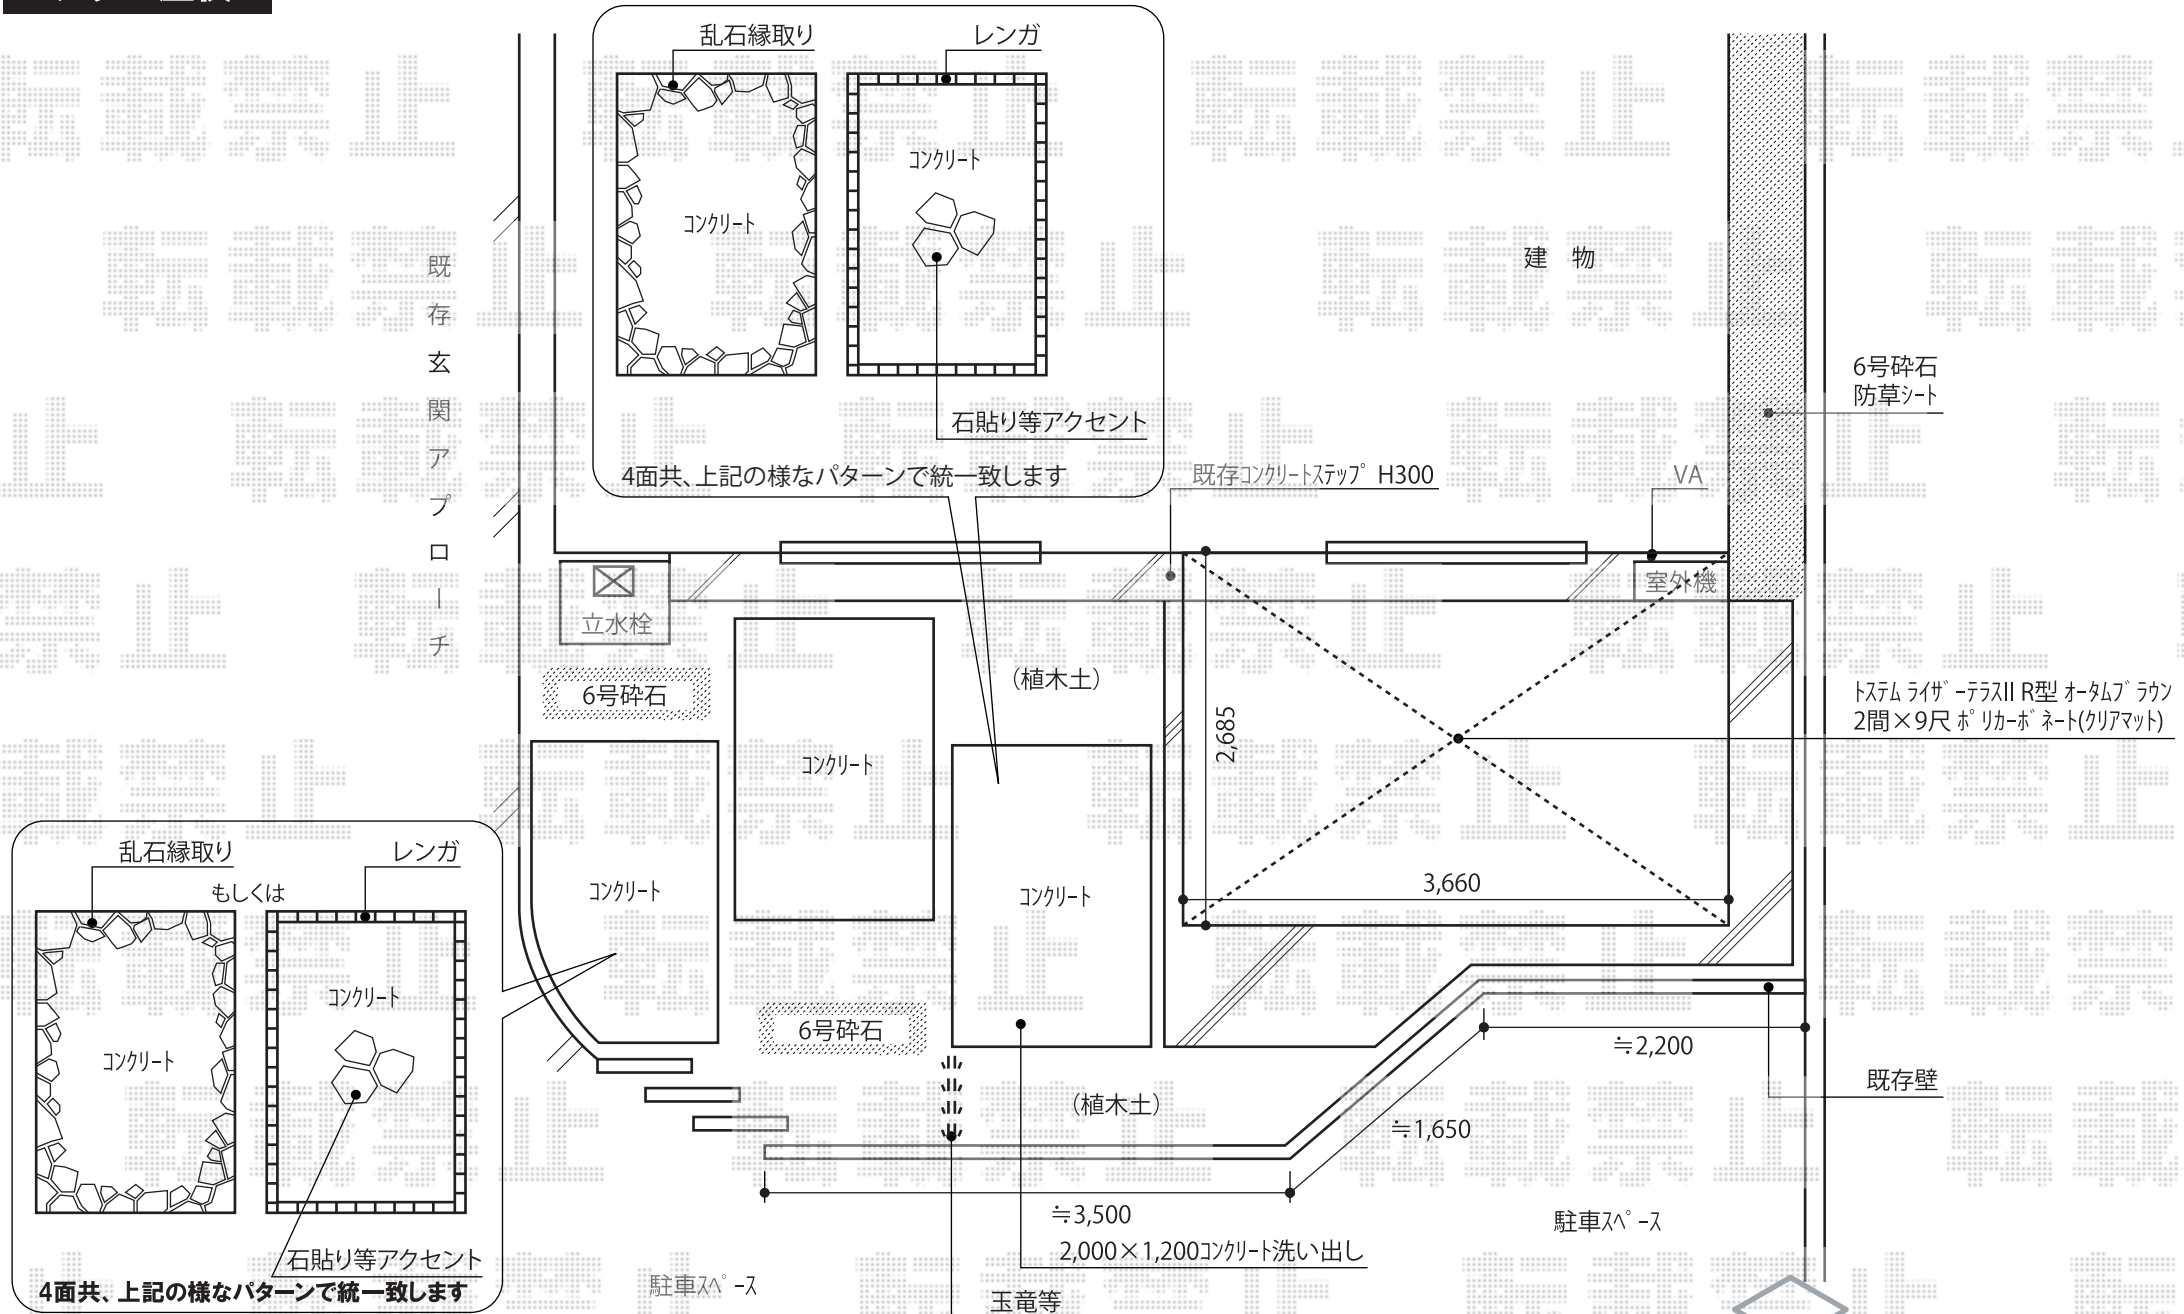

テラス屋根

- 4面共乱石等アクセント貼りの場合 -

現場状況や作図制限により概略図の内容と多少の違いが生じることがございます。
 施工時は、現場優先とさせて頂きたく思いますので、お立会い頂き、
 最終のご指示のほど、何卒、宜しくお願い致します。

全ての著作権は、エクスショップに帰属します。当社とのお取引目的外の使用・複製・転載禁止となっております。

EX-SHOP
 HTTP://WWW.EX-SHOP.NET
 担当: 杉本