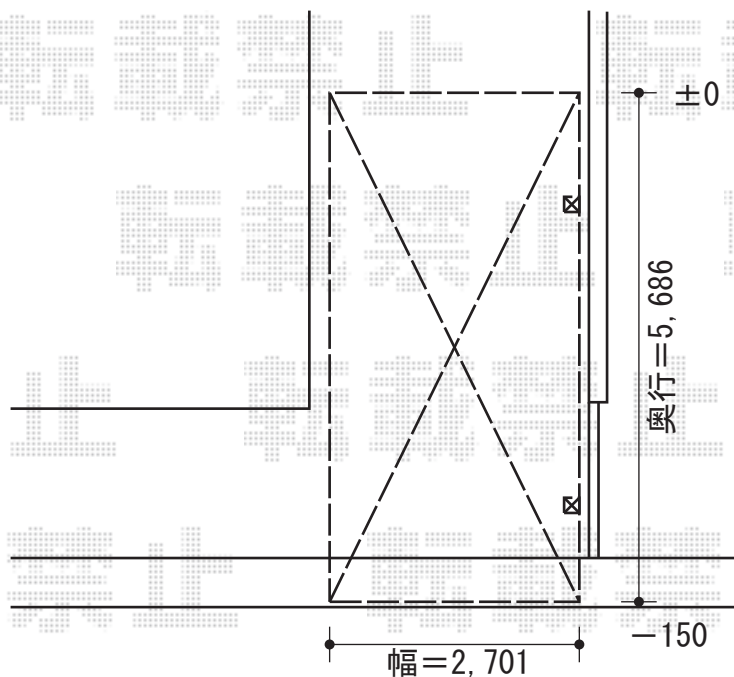

- カーポート -

トステム カーブポートシグマⅢ 積雪～30cm対応
幅=2,701mm
奥行=5,686mm
色：シャイングレー
屋根材：熱線吸収ポリカーボネート
（ブルースモークマット調）
柱仕様：ロング柱23仕様（有効高 約2,300mm）

現場状況や作図制限により概略図の内容と多少の違いが生じることがございます。
施工時は、現場優先とさせて頂きたく思いますので、お立会い頂き、
最終のご指示のほど、何卒、宜しくお願い致します。