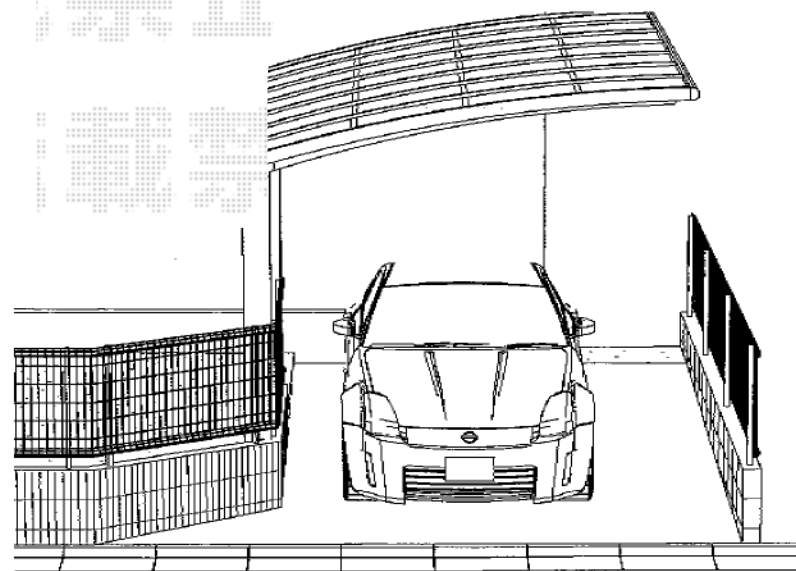

カーポートシグマⅢ 積雪～30cm対応

カーポート
【システム】カーポートシグマⅢ
5030 2桁柱23 ポリカ
※はつり無・残土処分有

現場状況や作図制限により概略図の内容と多少の違いが生じることがございます。
施工時は、現場優先とさせて頂きたく思いますので、お立会い頂き、
最終のご指示のほど、何卒、宜しくお願い致します。

全ての著作権は、エクスショップに帰属します。当社とのお取引目的外の使用・複製・転載禁止となっております。