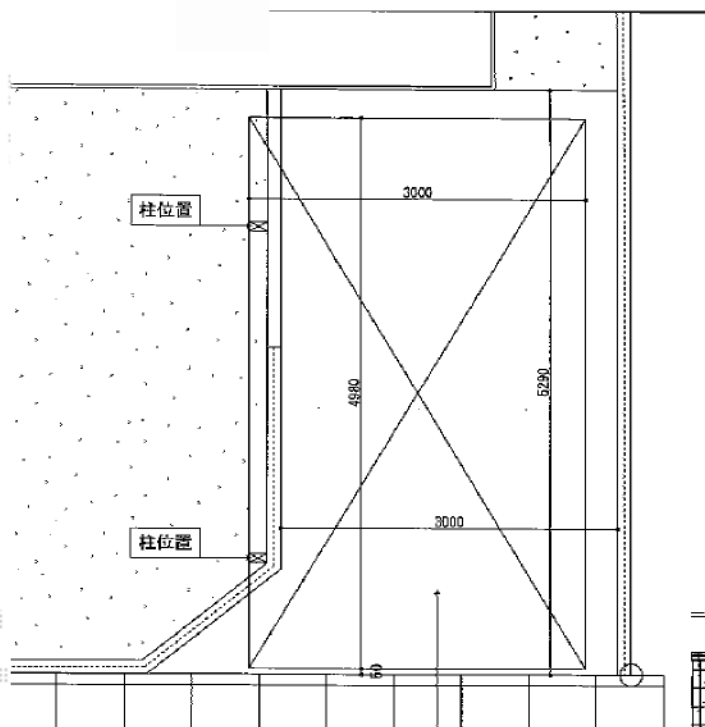

カーポートシグマⅢ 積雪～30cm対応

カーポート
【システム】カーポートシグマⅢ
5030 2桁柱23 ポリカ
※はつり無・残土処分有

現場状況や作図制限により概略図の内容と多少の違いが生じることがございます。
施工時は、現場優先とさせて頂きたく思いますので、お立会い頂き、
最終のご指示のほど、何卒、宜しくお願い致します。

全ての著作権は、エクスショップに帰属します。当社とのお取引目的外の使用・複製・転載禁止となっております。