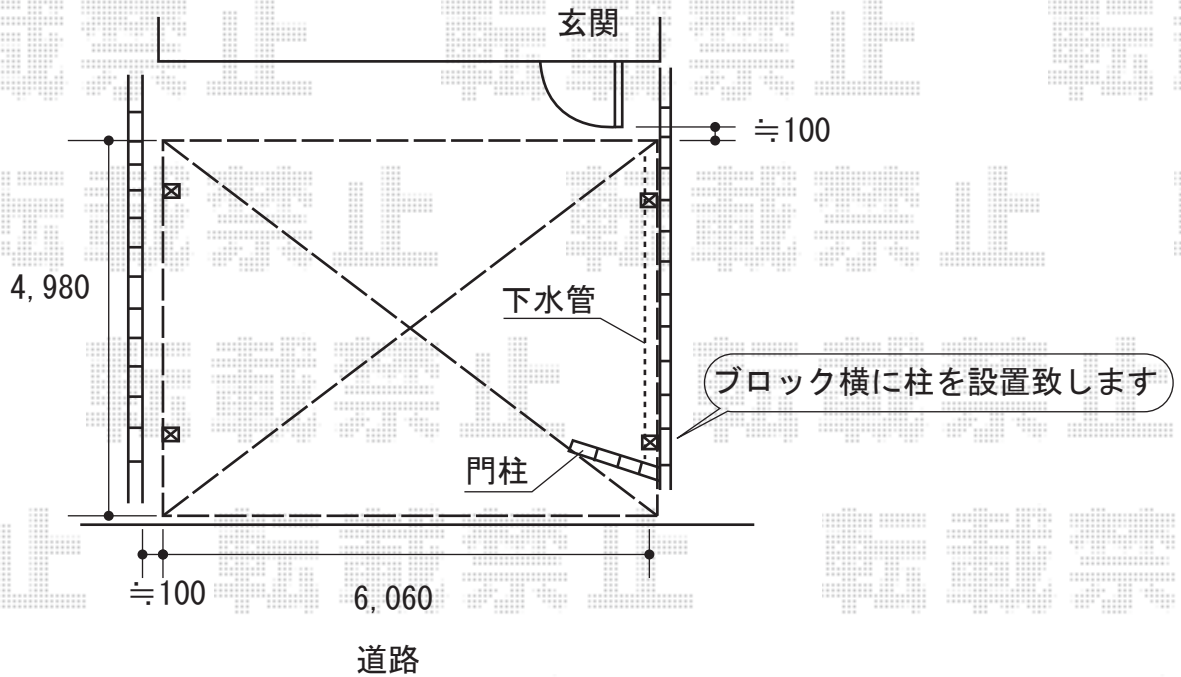

## カーポートシグマIII ワイド 積雪～30cm対応

カーポートシグマIII ワイド 積雪～30cm対応

幅=6,060mm

奥行=4,980mm

色：シャイングレー

屋根材：熱線吸収アクアポリカーボネート（ブルースモーク）

柱仕様：ロング柱23仕様（有効高 約2,300mm）

現場状況や作図制限により概略図の内容と多少の違いが生じることがございます。  
施工時は、現場優先とさせて頂きたく思いますので、お立会い頂き、  
最終のご指示のほど、何卒、宜しくお願い致します。