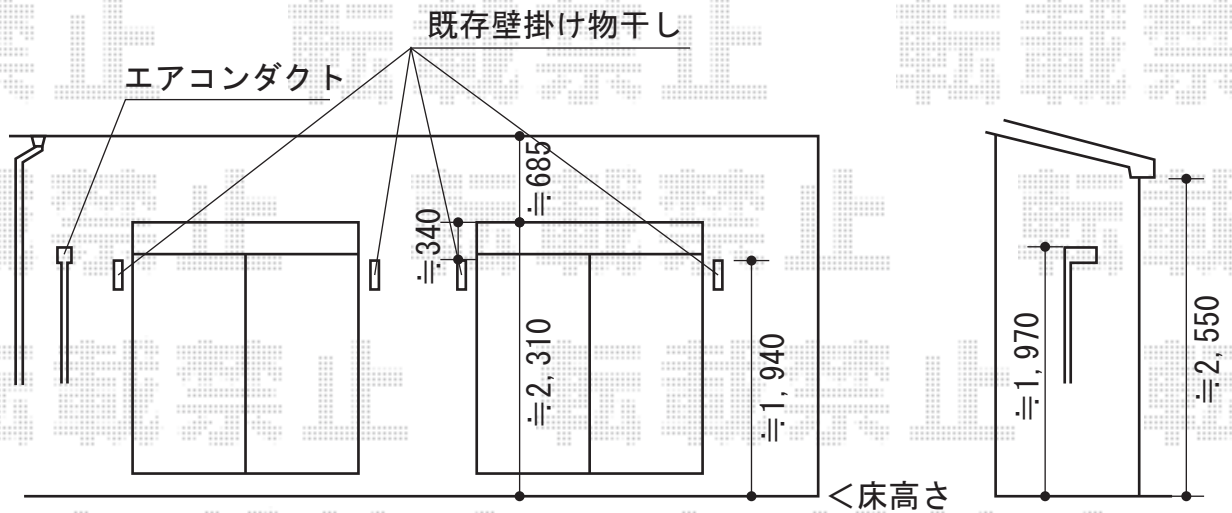

ライザーテラスII R型 ルーフタイプ 連棟 積雪～20cm対応

トステム ライザーテラスII R型 ルーフタイプ 連棟 積雪～20cm対応  
 間口=関東間3.5間【1.5間+2.0間】（屋根幅6,390mm）  
 出幅=3尺（885mm）  
 色：シャイングレー  
 屋根材：ポリカーボネート（ブルースモーク）  
 柱仕様：柱無し、ルーフタイプ/片袖納まり  
 追加部材：片袖納まり用部材