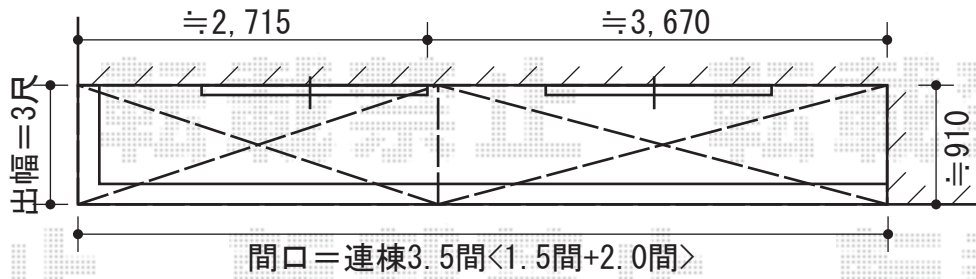

ライザーテラスII R型 ルーフタイプ 連棟 積雪～20cm対応

トステム ライザーテラスII R型 ルーフタイプ 連棟 積雪～20cm対応  
 間口=関東間3.5間【1.5間+2.0間】（屋根幅6,390mm）  
 出幅=3尺（885mm）  
 色：シャイングレー  
 屋根材：ポリカーボネート（ブルースモーク）  
 柱仕様：柱無し、ルーフタイプ/片袖納まり  
 追加部材：片袖納まり用部材