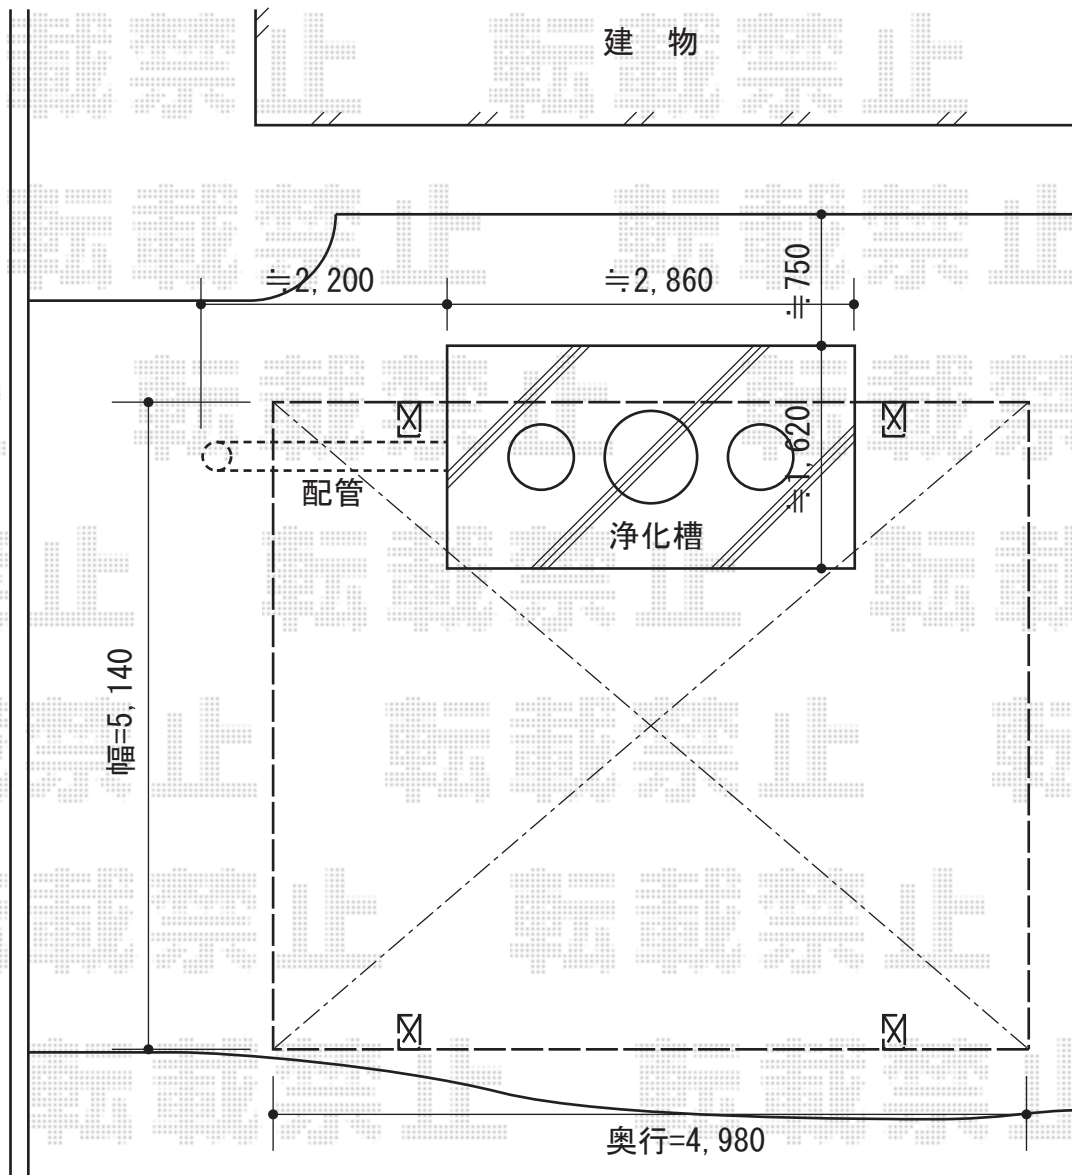

カーブポートシグマⅢ ワイド 積雪～30cm対応

トステム カーブポートシグマⅢ ワイド 積雪～30cm対応  
幅=5,140mm  
奥行=4,980mm  
色：シャイングレー  
屋根材：ポリカーボネート（ブルースモーク）  
柱仕様：標準柱仕様（有効高 約1,800mm）

現場状況や作図制限により概略図の内容と多少の違いが生じることがございます。  
施工時は、現場優先とさせて頂きたく思いますので、お立会い頂き、  
最終のご指示のほど、何卒、宜しくお願い致します。