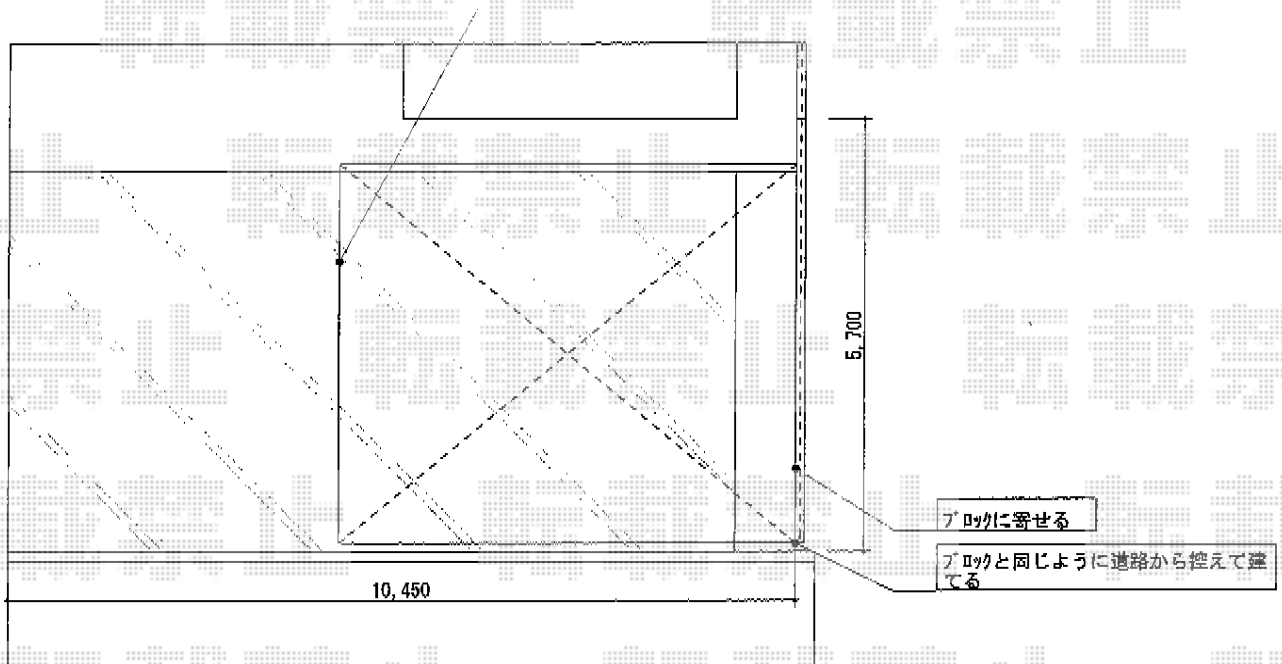

カーポートシグマIII ワイド 積雪～30cm対応

カーポートシグマIII ワイド 積雪～30cm対応
幅=6,060mm
奥行=4,980mm
色：シャイングレー
屋根材：ポリカーボネート（クリアマット/すりガラス調）
柱仕様：ロング柱23仕様（有効高 約2,300mm）

現場状況や作図制限により概略図の内容と多少の違いが生じることがございます。
施工時は、現場優先とさせて頂きたく思いますので、お立会い頂き、
最終のご指示のほど、何卒、宜しくお願い致します。