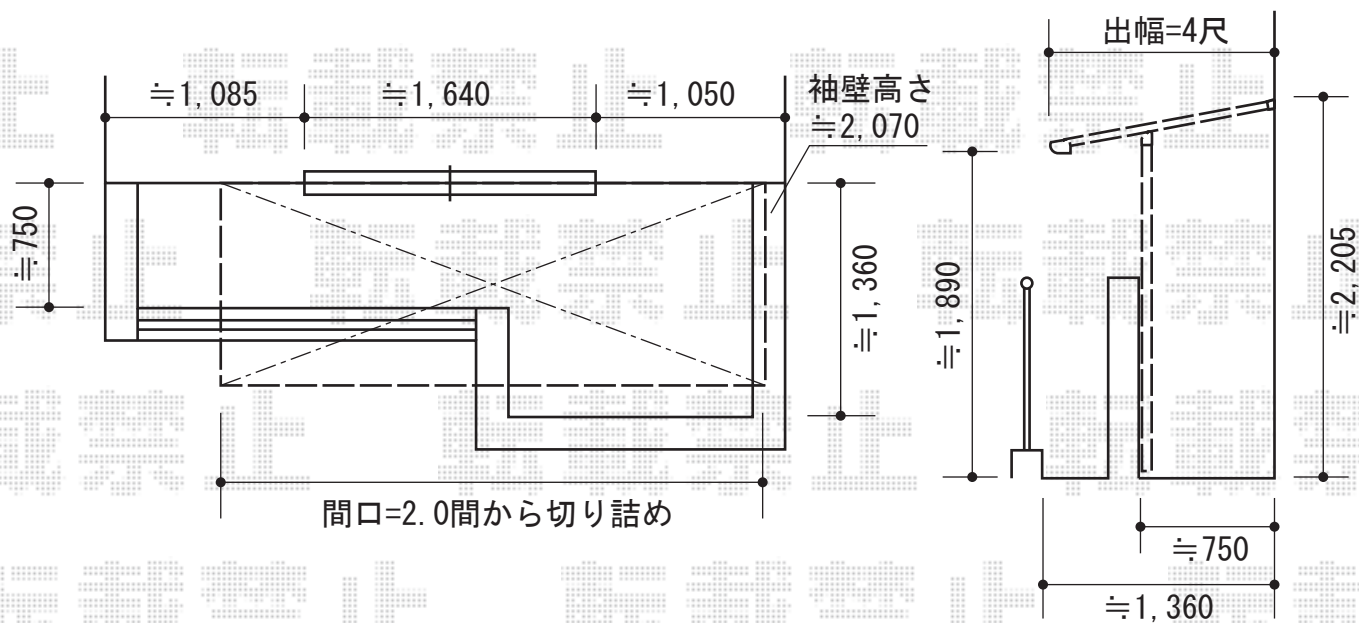

ライザーテラスII F型 テラスタイプ 単体 積雪～20cm対応

トステム ライザーテラスII F型 テラスタイプ  
単体 積雪～20cm対応  
間口=関東間2.0間 (柱芯々3,440mm 屋根幅3,660mm)  
出幅=4尺 (1,185mm)  
色: シャイングレー  
屋根材: ポリカーボネート (クリアマット/すりガラス調)  
柱仕様: 柱奥行移動タイプ

現場状況や作図制限により概略図の内容と多少の違いが生じることがございます。  
施工時は、現場優先とさせて頂きたく思いますので、お立会い頂き、  
最終のご指示のほど、何卒、宜しくお願い致します。