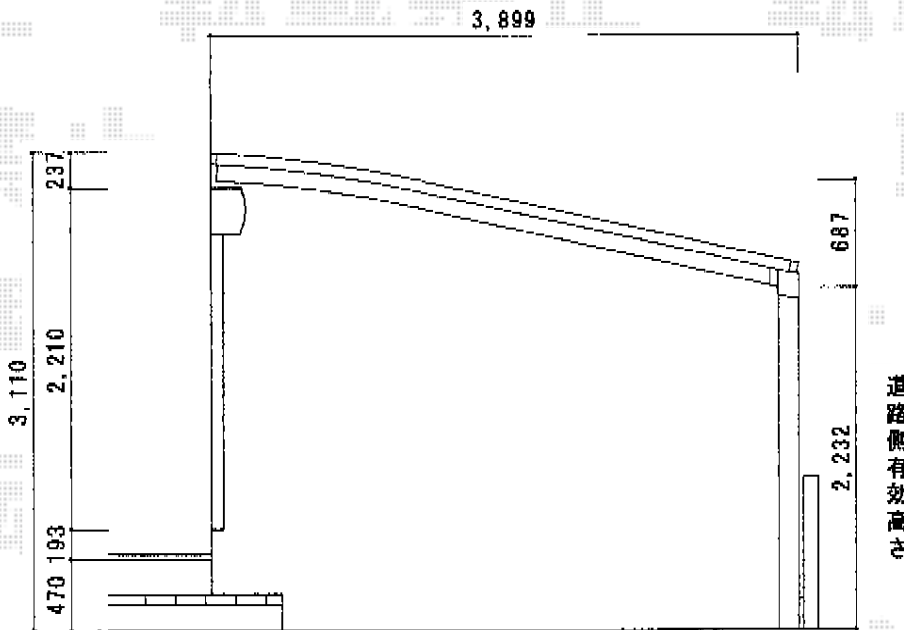

現場状況や作図制限により概略図の内容と多少の違いが生じることがございます。
施工時は、現場優先とさせて頂きたく思いますので、お立会い頂き、
最終のご指示のほど、何卒、宜しくお願い致します。

EX-SHOP
[HTTP://WWW.EX-SHOP.NET](http://www.ex-shop.net)

担当：八浦