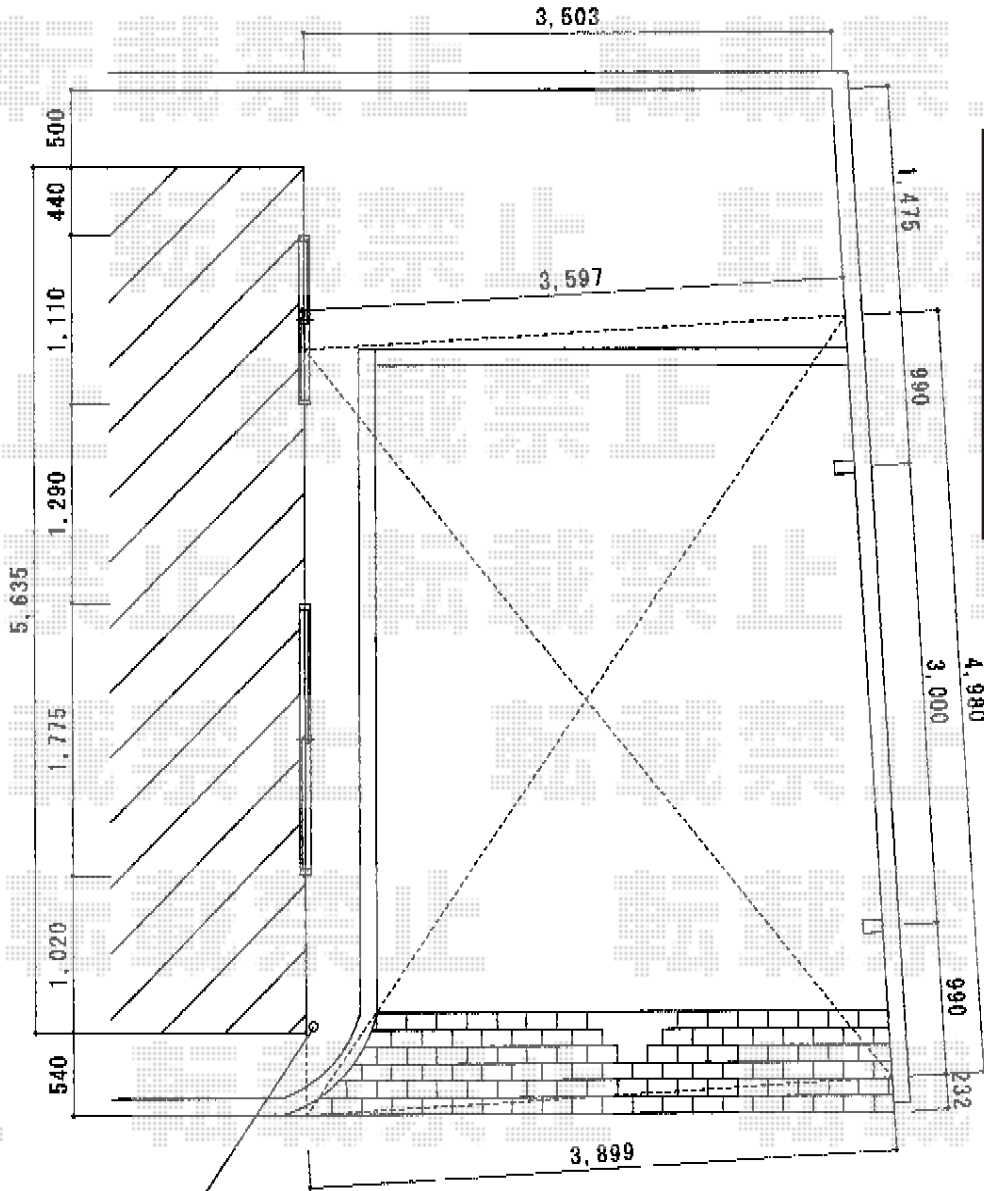

ルーフポートシグマIII 積雪～30cm対応

トステム  
 ルーフポートシグマIII 積雪～30cm対応  
 幅=3,899mm  
 奥行=4,980mm  
 色：シャイングレー  
 屋根材：熱線吸収ポリカーボネート  
 （ブルースモークマット調）  
 柱仕様：標準柱仕様（有効高 約2,232mm）  
 追加部材：異形対応部品・異形対応前枠  
 オプション：収納式物干し ロング 2本入

堅柱の移設が必要になります。

現場状況や作図制限により概略図の内容と多少の違いが生じることがございます。  
 施工時は、現場優先とさせて頂きたく思いますので、お立会い頂き、  
 最終のご指示のほど、何卒、宜しくお願い致します。

EX-SHOP  
[HTTP://WWW.EX-SHOP.NET](http://www.ex-shop.net)

担当：八浦