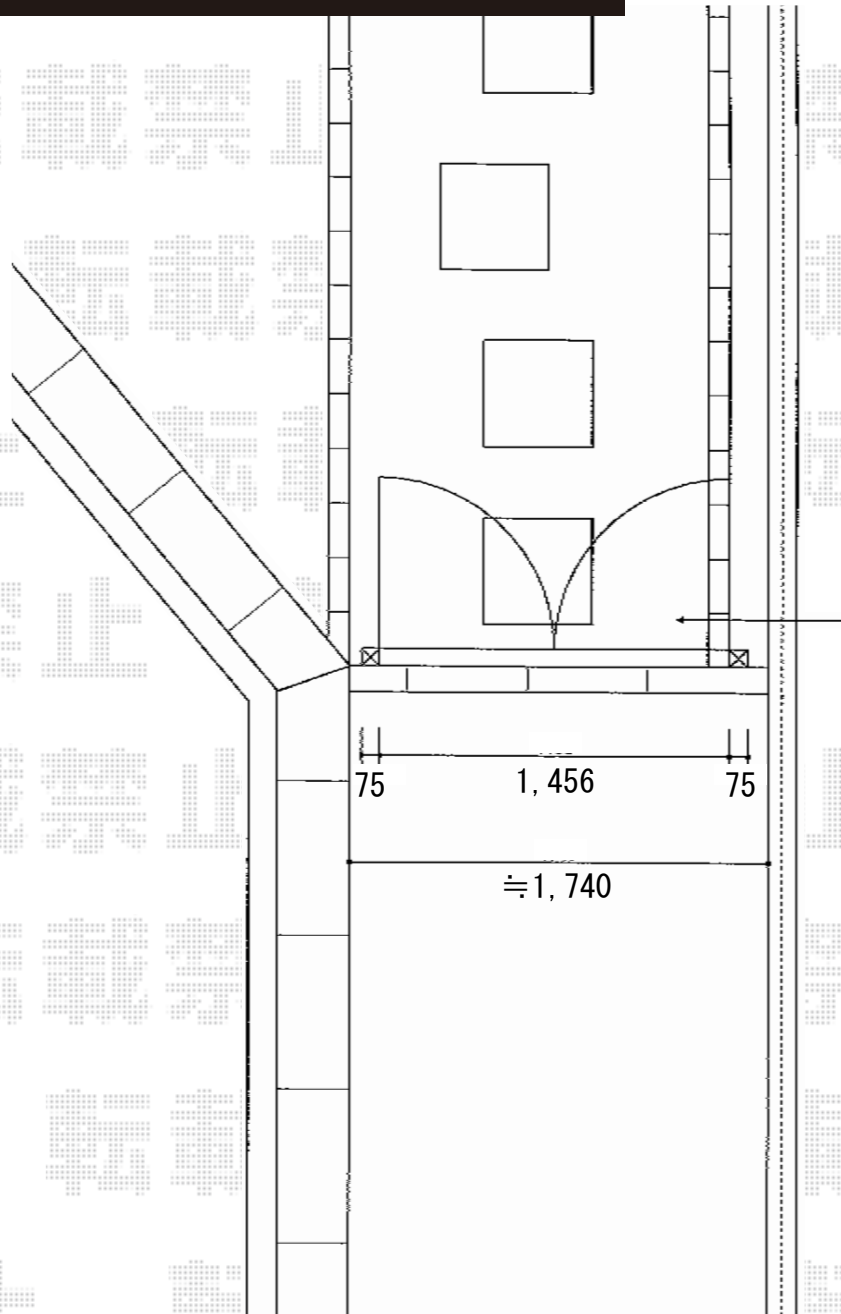

トラディション門扉3型 両内開き 門柱仕様

YKK AP トラディション門扉3型 両内開き 門柱仕様  
本体1枚 (W×H) = (W700×H1,200mm)  
色：カームブラック  
錠：ハンドル錠C13型  
開き：内開き

現場状況や作図制限により概略図の内容と多少の違いが生じることがございます。  
施工時は、現場優先とさせて頂きたく思いますので、お立会い頂き、  
最終のご指示のほど、何卒、宜しくお願い致します。