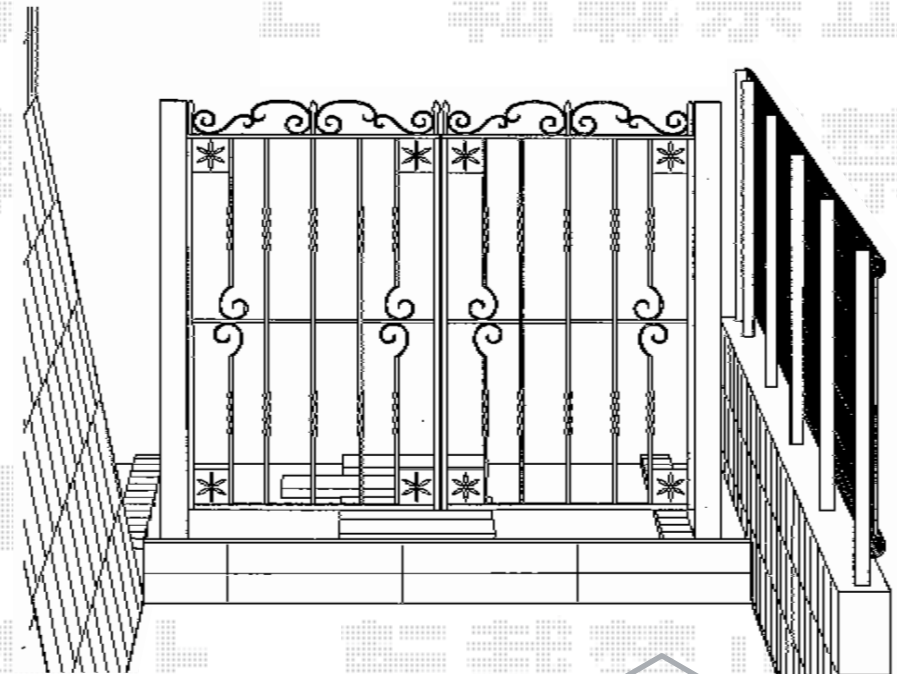

トラディション門扉3型 両内開き 門柱仕様

YKK AP トラディション門扉3型 両内開き 門柱仕様  
本体1枚 (W×H) = (W700×H1,200mm)  
色：カームブラック  
錠：ハンドル錠C13型  
開き：内開き

現場状況や作図制限により概略図の内容と多少の違いが生じることがございます。  
施工時は、現場優先とさせて頂きたく思いますので、お立会い頂き、  
最終のご指示のほど、何卒、宜しくお願い致します。