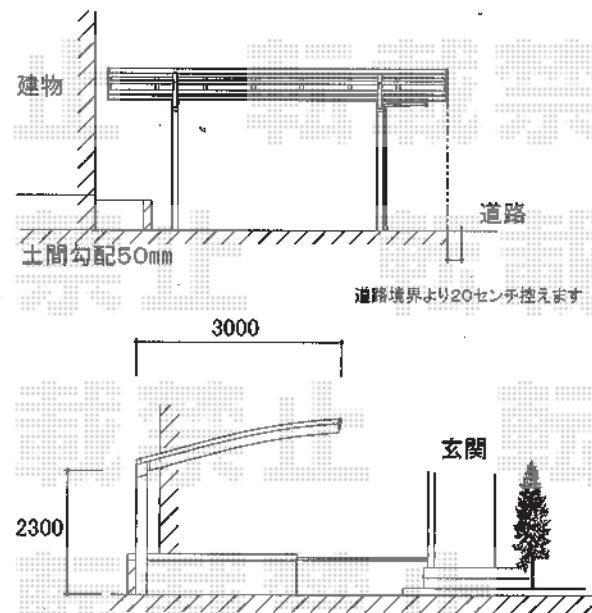

# カーブポートシグマIII 積雪～30cm対応

トステム カーブポートシグマIII 積雪～30cm対応  
幅=3,000mm  
奥行=5,686mm  
色:シャイングレー  
屋根材:ポリカーボネート(クリアマット/すりガラス調)  
柱仕様:ロング柱23仕様(有効高 約2,300mm)

現場状況や作図制限により概略図の内容と多少の違いが生じることがございます。  
施工時は、現場優先とさせて頂きたく思いますので、お立会い頂き、  
最終のご指示のほど、何卒、宜しくお願い致します。