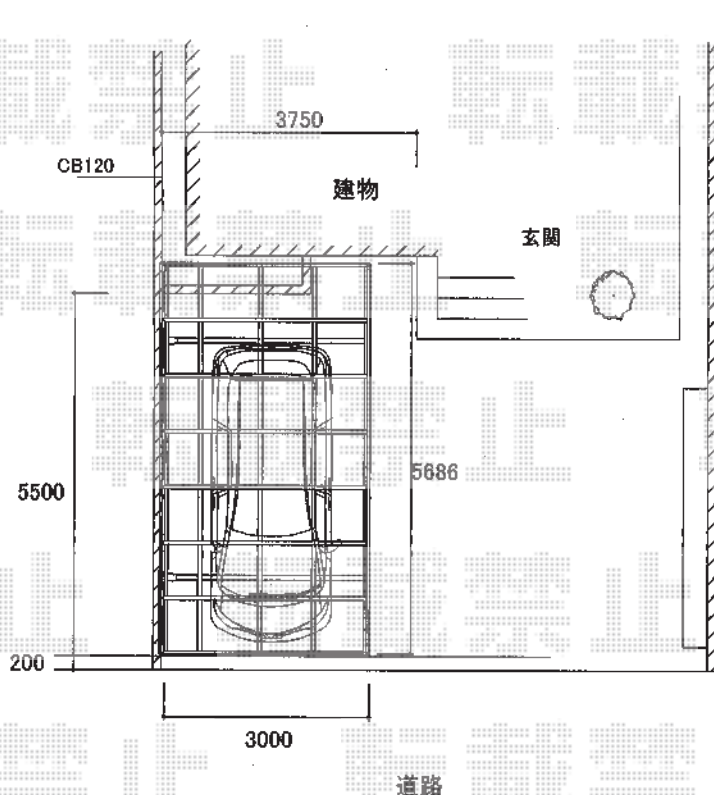

# カーブポートシグマIII 積雪～30cm対応

トステム カーブポートシグマIII 積雪～30cm対応  
幅=3,000mm  
奥行=5,686mm  
色:シャイングレー  
屋根材:ポリカーボネート(クリアマット/すりガラス調)  
柱仕様:ロング柱23仕様(有効高 約2,300mm)

現場状況や作図制限により概略図の内容と多少の違いが生じることがございます。  
施工時は、現場優先とさせて頂きたく思いますので、お立会い頂き、  
最終のご指示のほど、何卒、宜しくお願い致します。