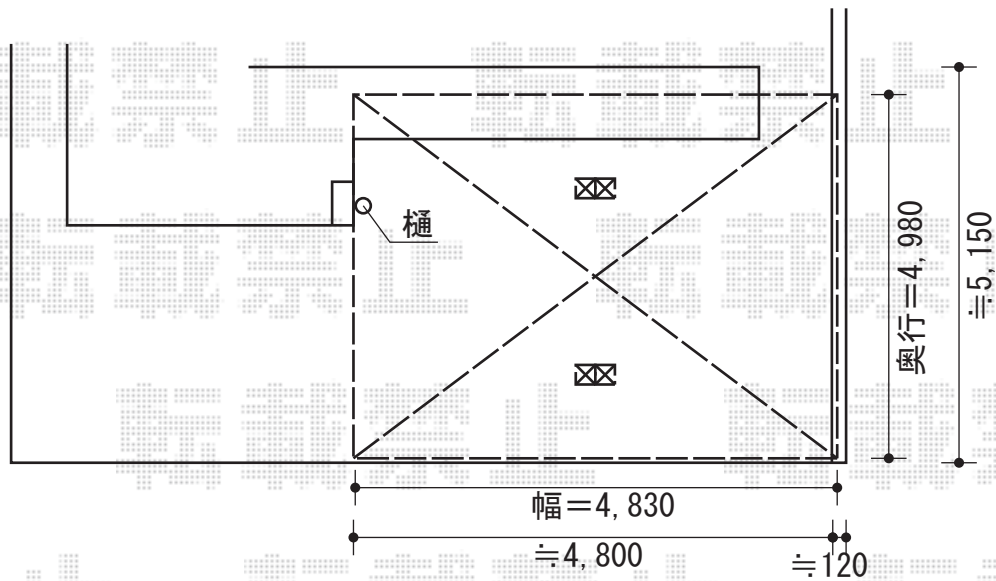

カーブポートシグマIII Y合掌 積雪～30cm対応

トステム カーブポートシグマIII Y合掌 積雪～30cm対応
幅=4,830mm
奥行=4,980mm
色：シャイングレー
屋根材：熱線吸収アクアポリカーボネート（ブルースモーク）
柱仕様：標準柱仕様（有効高 約1,800mm）

現場状況や作図制限により概略図の内容と多少の違いが生じることがございます。
施工時は、現場優先とさせて頂きたく思いますので、お立会い頂き、
最終のご指示のほど、何卒、宜しくお願い致します。