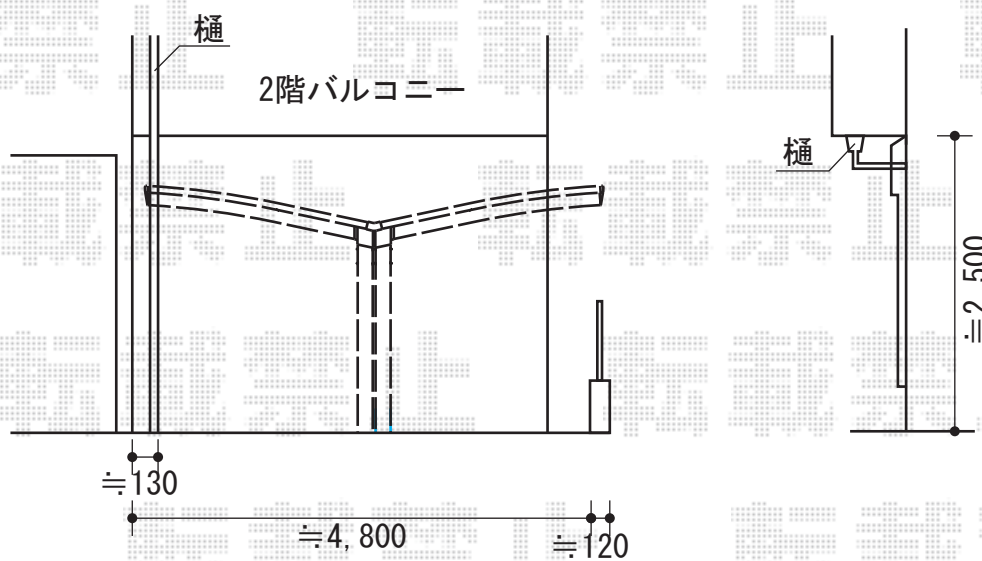

カーブポートシグマIII Y合掌 積雪～30cm対応

トステム カーブポートシグマIII Y合掌 積雪～30cm対応
幅=4,830mm
奥行=4,980mm
色：シャイングレー
屋根材：熱線吸収アクアポリカーボネート（ブルースモーク）
柱仕様：標準柱仕様（有効高 約1,800mm）

現場状況や作図制限により概略図の内容と多少の違いが生じることがございます。
施工時は、現場優先とさせて頂きたく思いますので、お立会い頂き、
最終のご指示のほど、何卒、宜しくお願い致します。