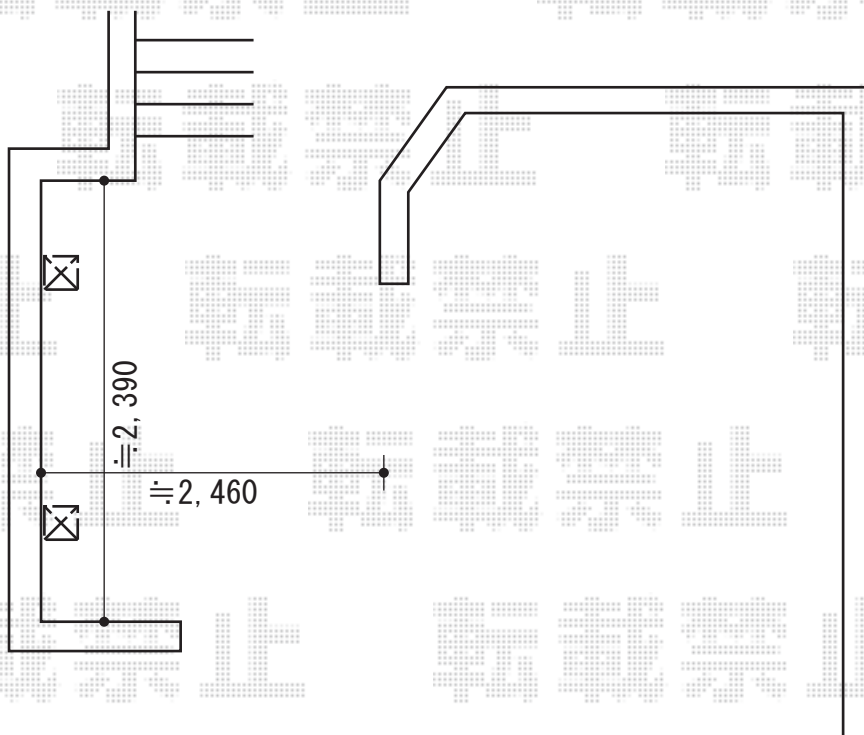

レイナポート ミニ 積雪～20cm対応

YKK AP レйнаポート ミニ 積雪～20cm対応

幅=2,100mm

奥行=2,188mm

色：カームブラック

屋根材：ポリカーボネート（トーマイマット/すりガラス調）

柱仕様：標準柱仕様（有効高 約1,814mm）

現場状況や作図制限により概略図の内容と多少の違いが生じることがございます。  
施工時は、現場優先とさせて頂きたく思いますので、お立会い頂き、  
最終のご指示のほど、何卒、宜しくお願い致します。