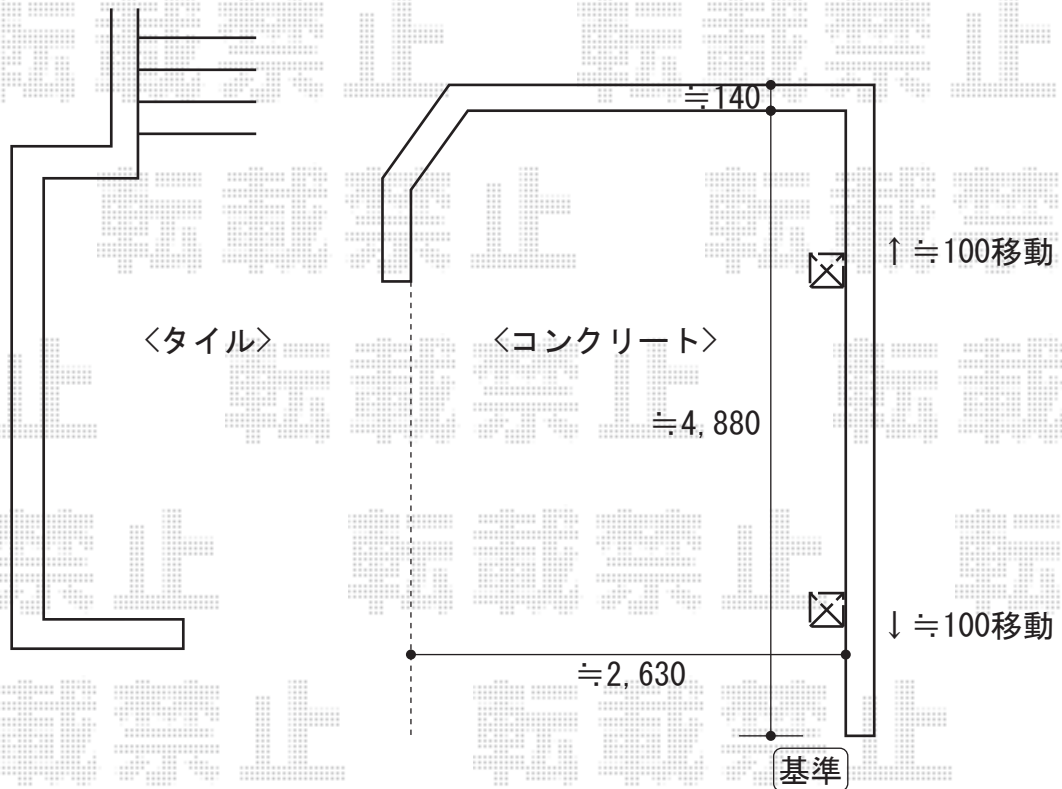

レイナポート 積雪～20cm対応

YKK AP レイナポート 積雪～20cm対応

幅=2,550mm

奥行=5,052mm

色：カームブラック

屋根材：ポリカーボネート（トーマイマット/すりガラス調）

柱仕様：ハイルーフ仕様（有効高 約2,355mm）

YKK AP 柱カバー小（2本入）

現場状況や作図制限により概略図の内容と多少の違いが生じることがございます。
施工時は、現場優先とさせて頂きたく思いますので、お立会い頂き、
最終のご指示のほど、何卒、宜しくお願い致します。

EX-SHOP
HTTP://WWW.EX-SHOP.NET

担当：八浦