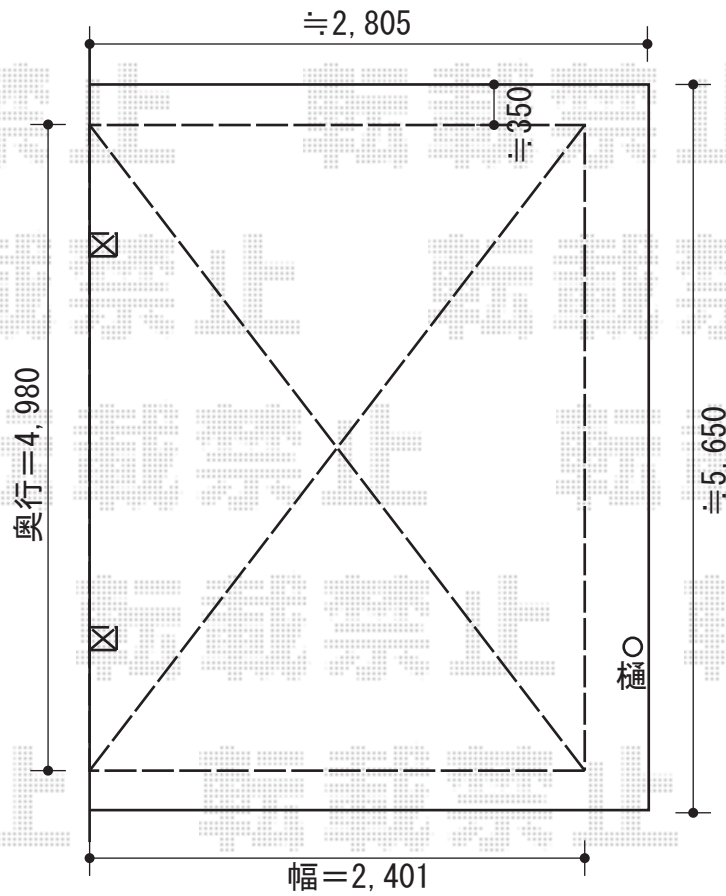

カーブポートシグマⅢ 積雪～30cm対応

トステム カーブポートシグマⅢ 積雪～30cm対応
幅=2,401mm
奥行=4,980mm
色：シャイングレー
屋根材：ポリカーボネート（ブラウン）
柱仕様：ロング柱23仕様（有効高 約2,300mm）

現場状況や作図制限により概略図の内容と多少の違いが生じることがございます。
施工時は、現場優先とさせて頂きたく思いますので、お立会い頂き、
最終のご指示のほど、何卒、宜しくお願い致します。