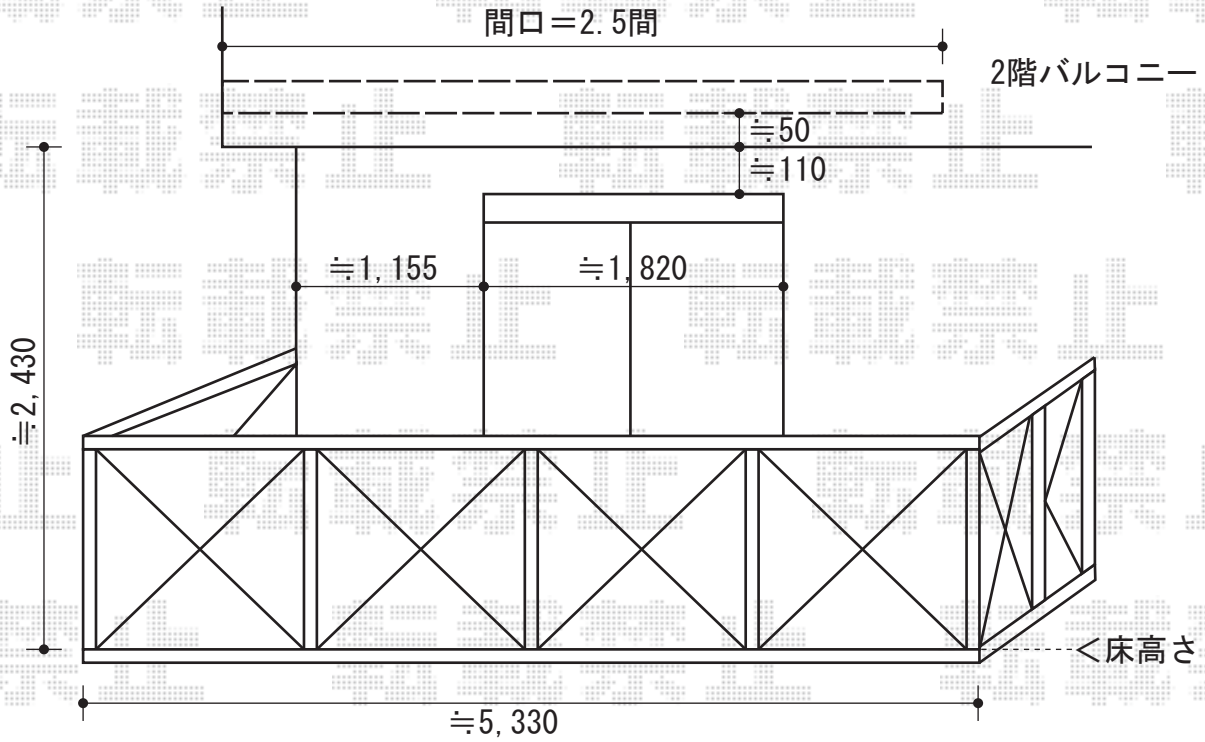

彩鳥S型 ボックスタイプ 手動式

トステム 彩鳥S型 ボックスタイプ 手動式
 間口=関東間2.5間 (4,550mm)
 出幅=2,000mm
 本体色：オータムブラウン
 キャンバス色：ポリエステル (カフェブラウン)
 駆動：外観右駆動/手動式
 クランクハンドル：1500タイプ
 追加部材：ベースプレート一式

現場状況や作図制限により概略図の内容と多少の違いが生じることがございます。
 施工時は、現場優先とさせていただきますので、お立会い頂き、
 最終のご指示のほど、何卒、宜しくお願い致します。