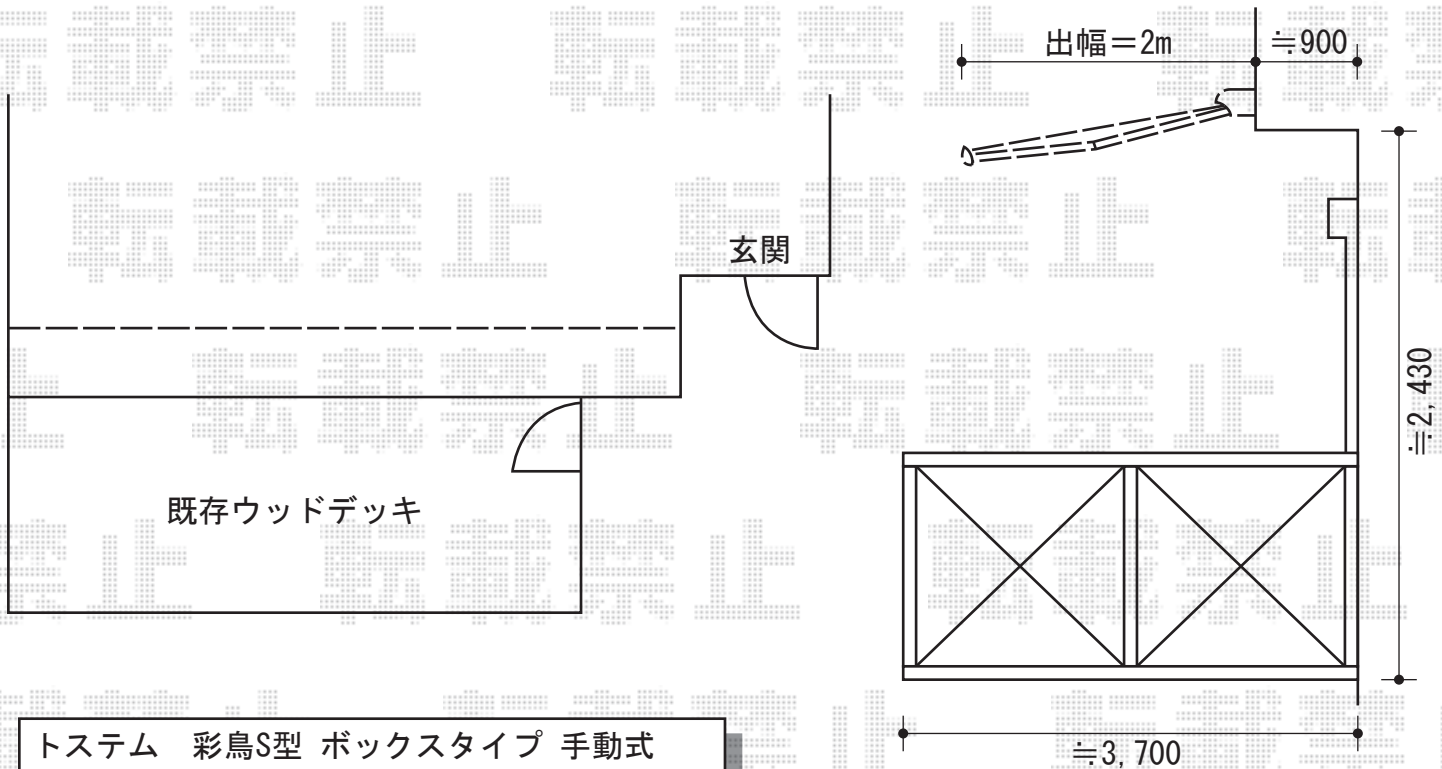

彩鳥S型 ボックスタイプ 手動式

トステム 彩鳥S型 ボックスタイプ 手動式
 間口=関東間2.5間 (4,550mm)
 出幅=2,000mm
 本体色：オータムブラウン
 キャンバス色：ポリエステル (カフェブラウン)
 駆動：外観右駆動/手動式
 クランクハンドル：1500タイプ
 追加部材：ベースプレート一式

現場状況や作図制限により概略図の内容と多少の違いが生じることがございます。
 施工時は、現場優先とさせていただきますので、お立会い頂き、
 最終のご指示のほど、何卒、宜しくお願い致します。