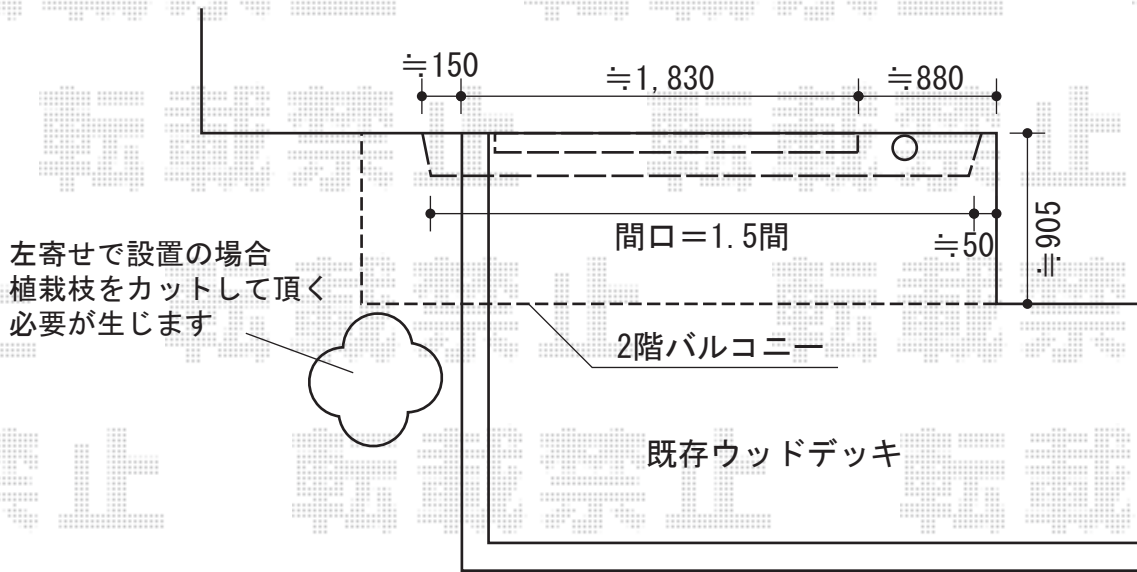

彩鳥C型 ボックスタイプ 手動式

トステム 彩鳥C型 ボックスタイプ 手動式

間口=1.5間 (2,730mm)

出幅=2,000mm

本体色：オータムブラウン

キャンバス色：アクリル (ブリティッシュグリーン)

駆動：外観右側駆動

クランクハンドル：1500

追加部材：ベースプレートセット

オプション：フリル (ストレート)

現場状況や作図制限により概略図の内容と多少の違いが生じることがございます。
施工時は、現場優先とさせて頂きたく思いますので、お立会い頂き、
最終のご指示のほど、何卒、宜しくお願い致します。

EX-SHOP
HTTP://WWW.EX-SHOP.NET

担当：堀