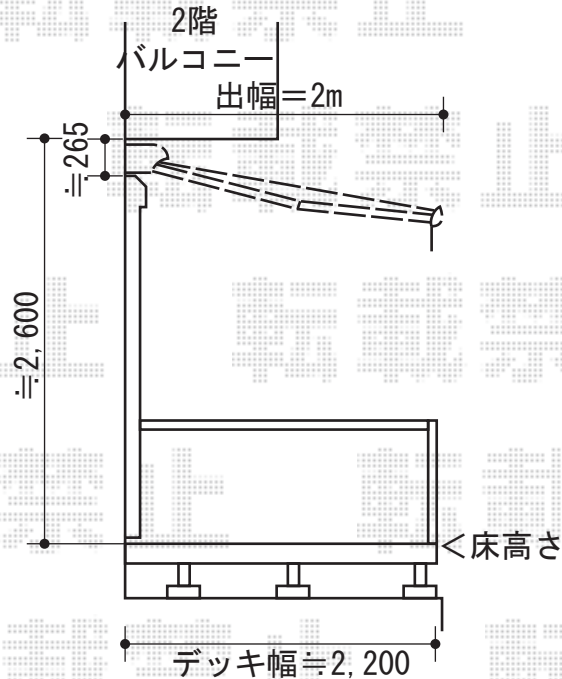

彩鳥C型 ボックスタイプ 手動式

トステム 彩鳥C型 ボックスタイプ 手動式

間口=1.5間 (2,730mm)

出幅=2,000mm

本体色：オータムブラウン

キャンバス色：アクリル (ブリティッシュグリーン)

駆動：外観右側駆動

クランクハンドル：1500

追加部材：ベースプレートセット

オプション：フリル (ストレート)

現場状況や作図制限により概略図の内容と多少の違いが生じることがございます。
施工時は、現場優先とさせて頂きたく思いますので、お立会い頂き、
最終のご指示のほど、何卒、宜しくお願い致します。

EX-SHOP
HTTP://WWW.EX-SHOP.NET

担当：堀