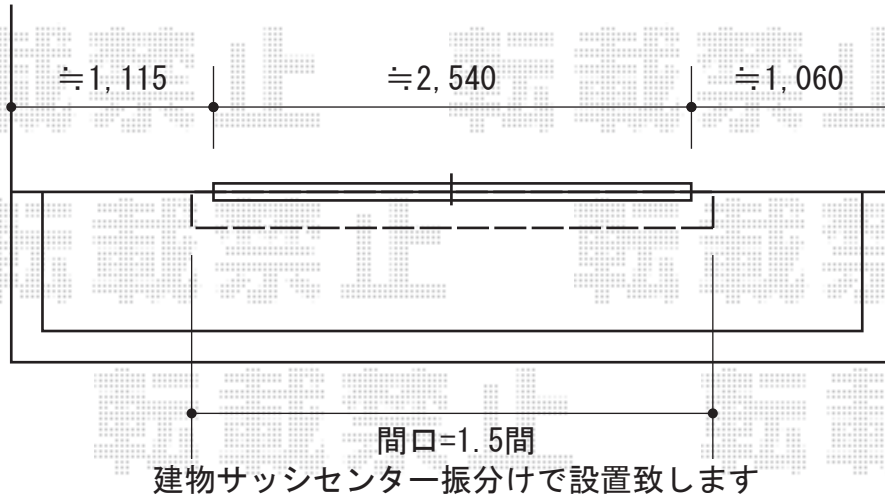

彩鳥C型 ボックスタイプ 手動式

トステム 彩鳥C型 ボックスタイプ 手動式  
間口=関東間1.5間 (2,730mm)  
出幅=1,250mm  
本体色：シャイングレー  
キャンバス色：アクリル (グリーンライン)  
駆動：外観右側駆動  
クランクハンドル：1,500mm  
追加部材：ベースプレート用部材一式

現場状況や作図制限により概略図の内容と多少の違いが生じることがございます。  
施工時は、現場優先とさせて頂きたく思いますので、お立会い頂き、  
最終のご指示のほど、何卒、宜しくお願い致します。