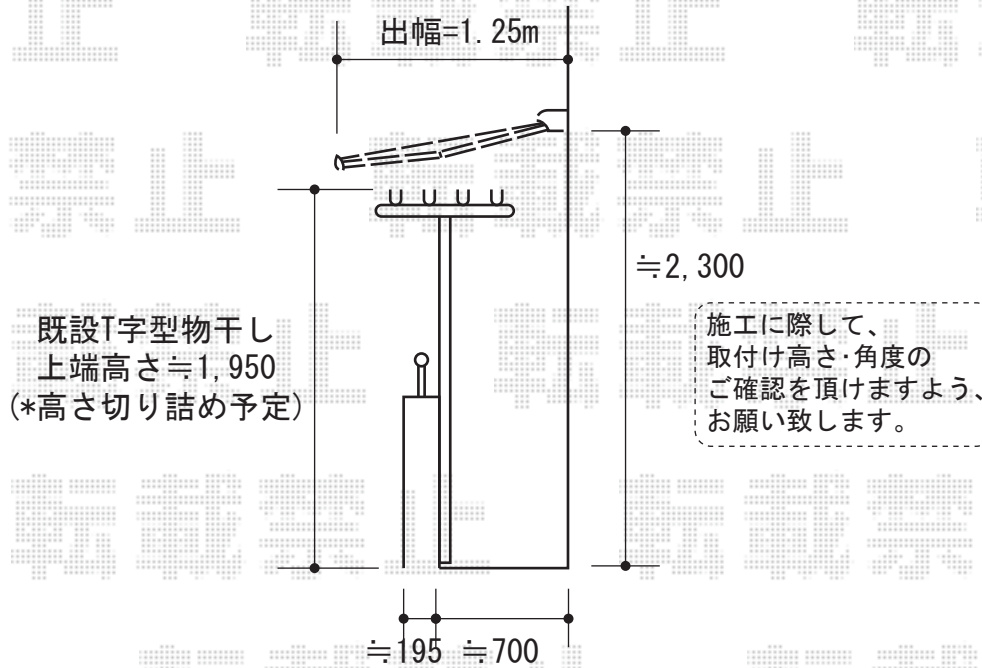

彩鳥C型 ボックスタイプ 手動式

トステム 彩鳥C型 ボックスタイプ 手動式  
間口=関東間1.5間 (2,730mm)  
出幅=1,250mm  
本体色：シャイングレー  
キャンバス色：アクリル (グリーンライン)  
駆動：外観右側駆動  
クランクハンドル：1,500mm  
追加部材：ベースプレート用部材一式

現場状況や作図制限により概略図の内容と多少の違いが生じることがございます。  
施工時は、現場優先とさせて頂きたく思いますので、お立会い頂き、  
最終のご指示のほど、何卒、宜しくお願い致します。