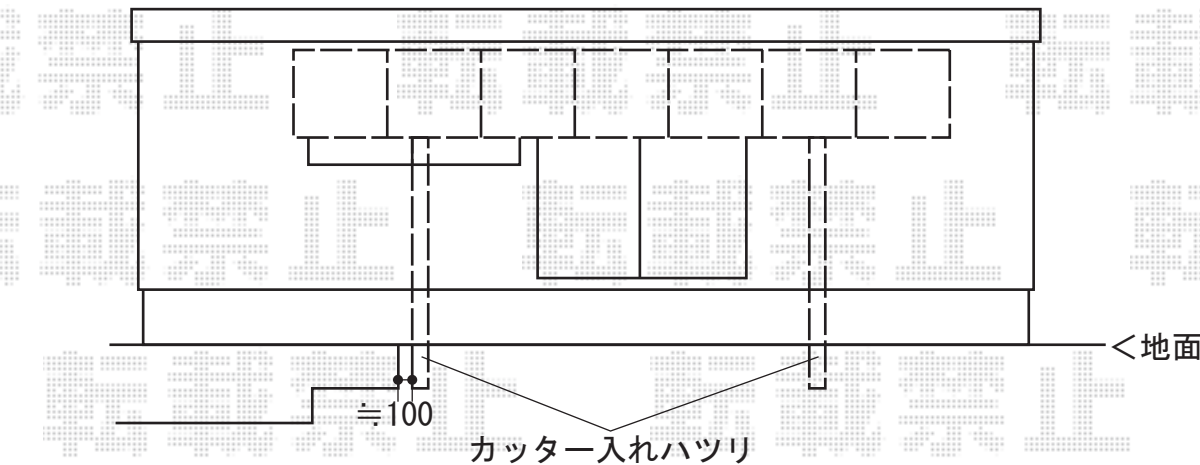

テールポートシグマⅢ 積雪～30cm対応

トステム テールポートシグマⅢ 積雪～30cm対応
 幅=2,400mm
 奥行=4,980mm
 色：ブロンズ
 屋根材：熱線吸収アクアポリカーボネート（ブルースモーク）
 柱仕様：ロング柱23仕様（有効高 約2,300mm）

現場状況や作図制限により概略図の内容と多少の違いが生じることがございます。
 施工時は、現場優先とさせて頂きたく思いますので、お立会い頂き、
 最終のご指示のほど、何卒、宜しくお願い致します。