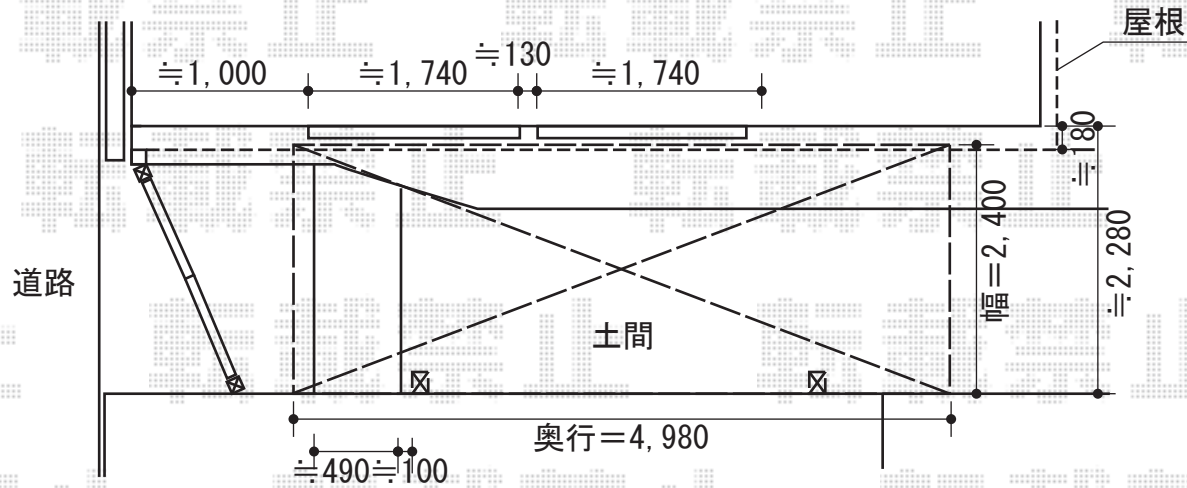

テールポートシグマⅢ 積雪～30cm対応

トステム テールポートシグマⅢ 積雪～30cm対応
 幅=2,400mm
 奥行=4,980mm
 色：ブロンズ
 屋根材：熱線吸収アクアポリカーボネート（ブルースモーク）
 柱仕様：ロング柱23仕様（有効高 約2,300mm）

現場状況や作図制限により概略図の内容と多少の違いが生じることがございます。
 施工時は、現場優先とさせて頂きたく思いますので、お立会い頂き、
 最終のご指示のほど、何卒、宜しくお願い致します。