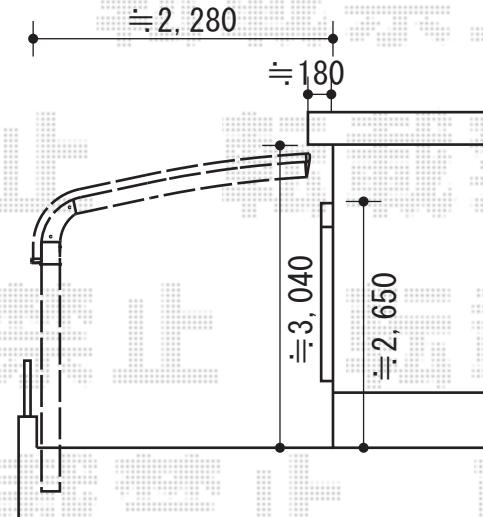

テールポートシグマⅢ 積雪～30cm対応

トステム テールポートシグマⅢ 積雪～30cm対応
 幅=2,400mm
 奥行=4,980mm
 色：ブロンズ
 屋根材：熱線吸収アクアポリカーボネート（ブルースモーク）
 柱仕様：ロング柱23仕様（有効高 約2,300mm）

現場状況や作図制限により概略図の内容と多少の違いが生じることがございます。
 施工時は、現場優先とさせて頂きたく思いますので、お立会い頂き、
 最終のご指示のほど、何卒、宜しくお願い致します。