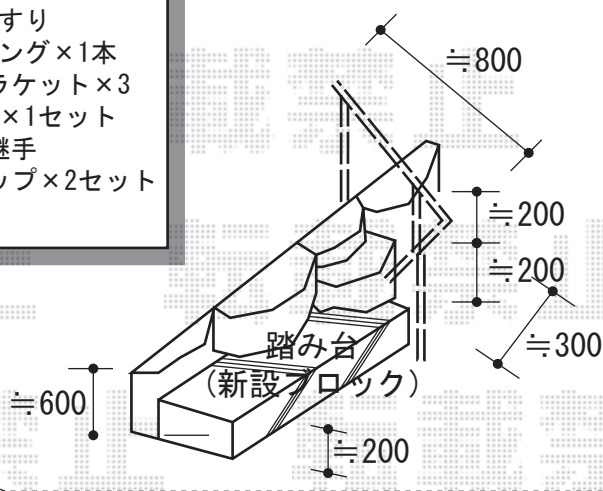

カーポート・手すり

EX-SHOP プレシオサポート 積雪~20cm対応
 幅=2,700mm
 奥行=5,052mm
 色：ノーブルステン
 屋根材：ポリカーボネート（スカイブルー）
 柱仕様：標準柱仕様（有効高 約1,800mm）

TOEX グリップライン 歩行補助手すり
 柱：トップ埋込柱 T-8×2本/T-8ロング×1本
 ブラケット：トップストレートブラケット×3
 φ38手すり用ビーム：単体用W1500×1セット
 φ38手すり用継手：自在コーナー継手
 φ38手すり用キャップ：端部キャップ×2セット
 色：シャイングレー