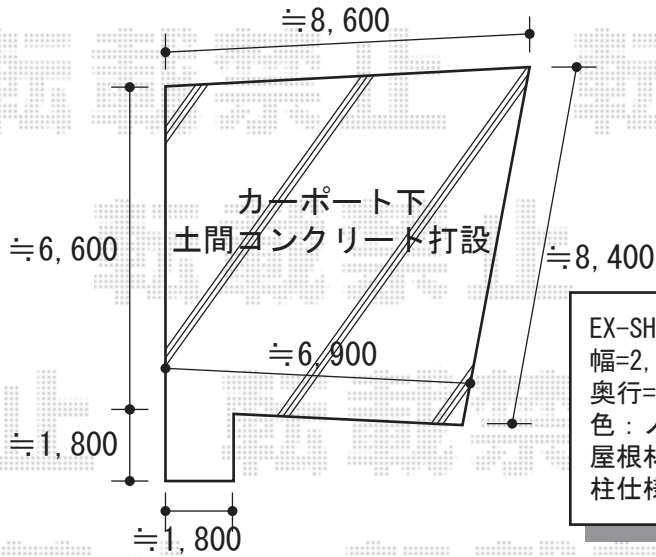

カーポート・手すり

EX-SHOP プレシオサポート 積雪~20cm対応
 幅=2,700mm
 奥行=5,052mm
 色：ノーブルステン
 屋根材：ポリカーボネート（スカイブルー）
 柱仕様：標準柱仕様（有効高 約1,800mm）

TOEX グリップライン 歩行補助手すり
 柱：トップ埋込柱 T-8×2本/T-8ロング×1本
 ブラケット：トップストレートブラケット×3
 φ38手すり用ビーム：単体用W1500×1セット
 φ38手すり用継手：自在コーナー継手
 φ38手すり用キャップ：端部キャップ×2セット
 色：シャイングレー