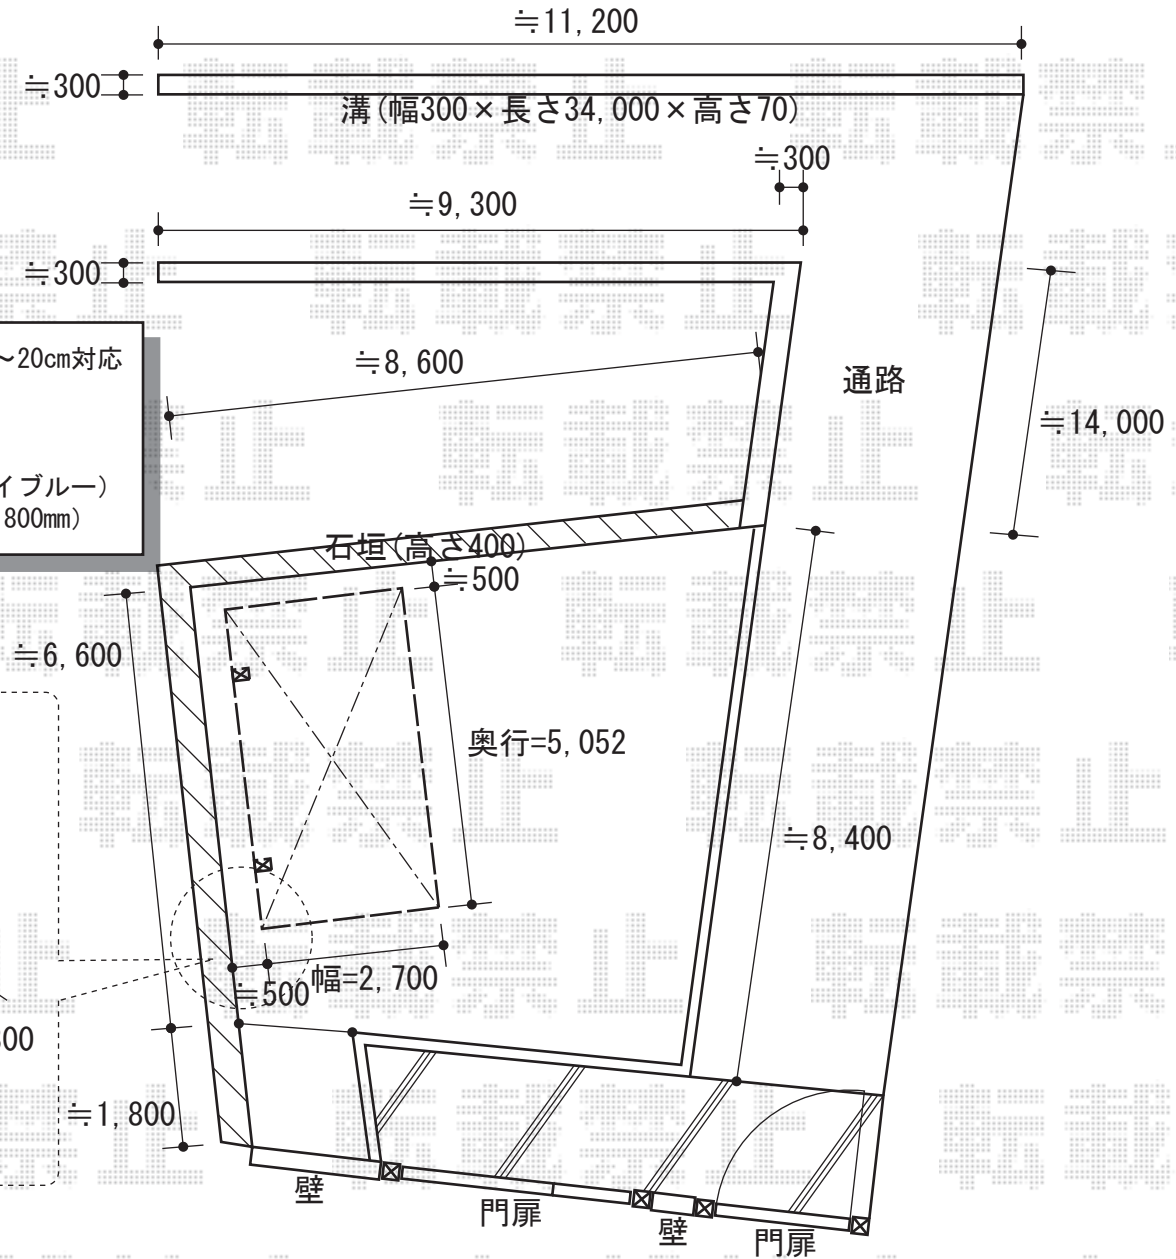

カーポート・手すり

EX-SHOP プレシオサポート 積雪~20cm対応
 幅=2,700mm
 奥行=5,052mm
 色：ノーブルステン
 屋根材：ポリカーボネート（スカイブルー）
 柱仕様：標準柱仕様（有効高 約1,800mm）

TOEX グリップライン 歩行補助手すり
 柱：トップ埋込柱 T-8×2本/T-8ロング×1本
 ブラケット：トップストレートブラケット×3
 φ38手すり用ビーム：単体用W1500×1セット
 φ38手すり用継手：自在コーナー継手
 φ38手すり用キャップ：端部キャップ×2セット
 色：シャイングレー