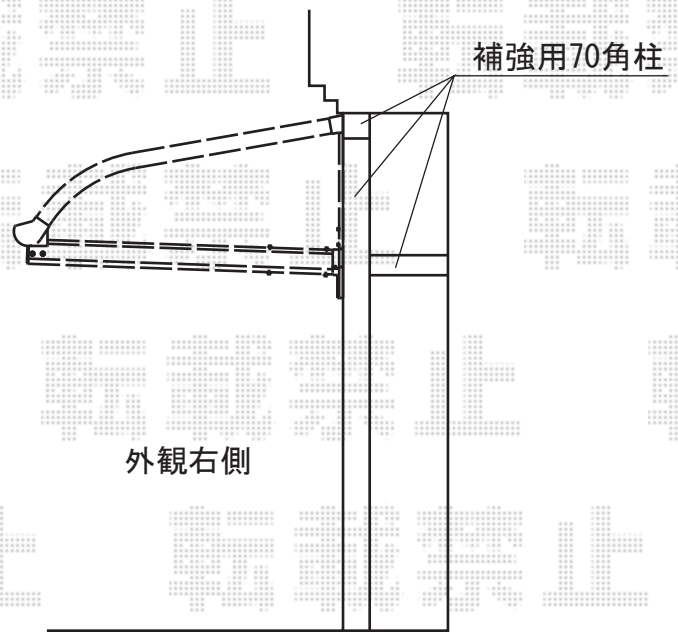

ライザーテラスⅡR型 単体 ルーフタイプ 積雪～20cm対応

トステム ライザーテラスⅡR型 単体 ルーフタイプ 積雪～20cm対応  
 間口=関東間1.5間 (方杖芯々2,730mm 屋根幅2,750mm)  
 出幅=4尺 (1,185mm)  
 色：ブラック  
 屋根材：熱線吸収アクアポリカーボネート (ブルースモーク)  
 柱仕様：柱無し  
 施工方法：上止め

現場状況や作図制限により概略図の内容と多少の違いが生じることがございます。  
 施工時は、現場優先とさせていただきますので、お立会い頂き、  
 最終のご指示のほど、何卒、宜しくお願い致します。