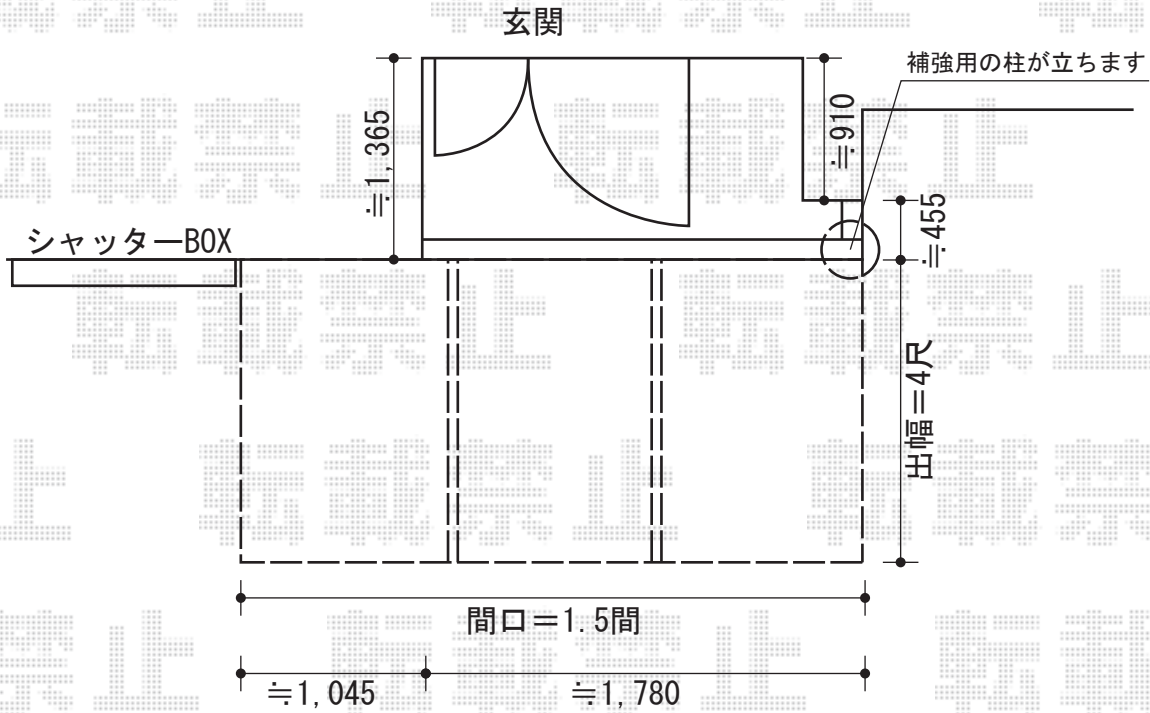

ライザーテラスⅡR型 単体 ルーフタイプ 積雪～20cm対応

トステム ライザーテラスⅡR型 単体 ルーフタイプ 積雪～20cm対応  
 間口=関東間1.5間 (方杖芯々2,730mm 屋根幅2,750mm)  
 出幅=4尺 (1,185mm)  
 色：ブラック  
 屋根材：熱線吸収アクアポリカーボネート (ブルースモーク)  
 柱仕様：柱無し  
 施工方法：上止め

現場状況や作図制限により概略図の内容と多少の違いが生じることがございます。  
 施工時は、現場優先とさせていただきますので、お立会い頂き、  
 最終のご指示のほど、何卒、宜しくお願い致します。