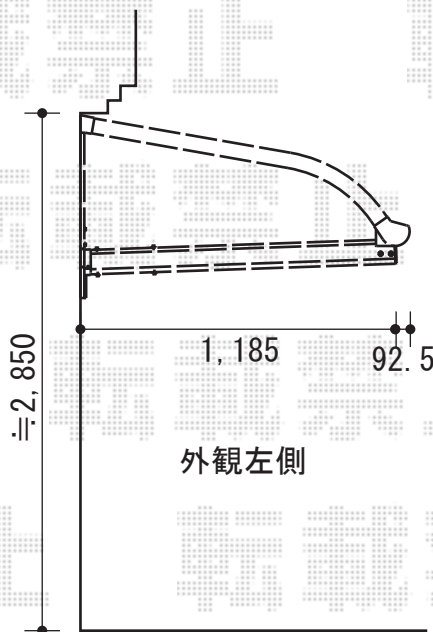

ライザーテラスⅡR型 単体 ルーフタイプ 積雪～20cm対応

トステム ライザーテラスⅡR型 単体 ルーフタイプ 積雪～20cm対応  
 間口=関東間1.5間 (方杖芯々2,730mm 屋根幅2,750mm)  
 出幅=4尺 (1,185mm)  
 色：ブラック  
 屋根材：熱線吸収アクアポリカーボネート (ブルースモーク)  
 柱仕様：柱無し  
 施工方法：上止め

現場状況や作図制限により概略図の内容と多少の違いが生じることがございます。  
 施工時は、現場優先とさせていただきますので、お立会い頂き、  
 最終のご指示のほど、何卒、宜しくお願い致します。