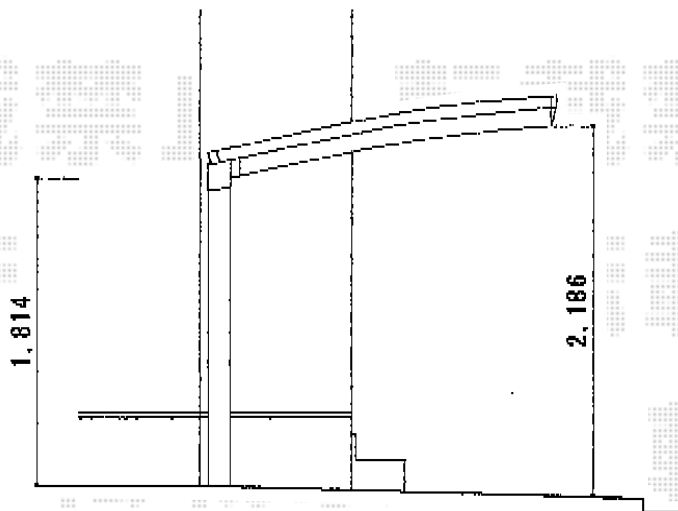

レイナポートミニ 積雪~20cm対応

YKK AP レイナポートミニ 積雪~20cm対応

幅=2,100mm

奥行=2,188mm

色：プラチナステン

屋根材：熱線遮断ポリカーボネート（アースブルーマット調）

柱仕様：標準柱仕様（有効高 約1,800mm）

現場状況や作図制限により概略図の内容と多少の違いが生じることがございます。
施工時は、現場優先とさせて頂きたく思いますので、お立会い頂き、
最終のご指示のほど、何卒、宜しくお願い致します。