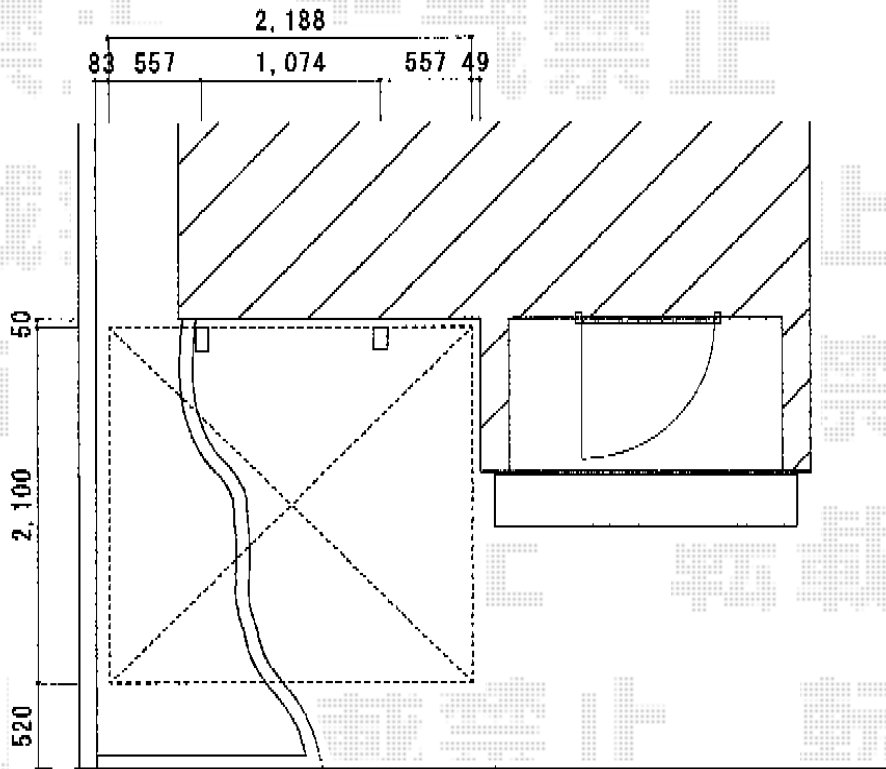

レイナポートミニ 積雪~20cm対応

YKK AP レイナポートミニ 積雪~20cm対応

幅=2,100mm

奥行=2,188mm

色：プラチナステン

屋根材：熱線遮断ポリカーボネート（アースブルーマット調）

柱仕様：標準柱仕様（有効高 約1,800mm）

現場状況や作図制限により概略図の内容と多少の違いが生じることがございます。
施工時は、現場優先とさせて頂きたく思いますので、お立会い頂き、
最終のご指示のほど、何卒、宜しくお願い致します。